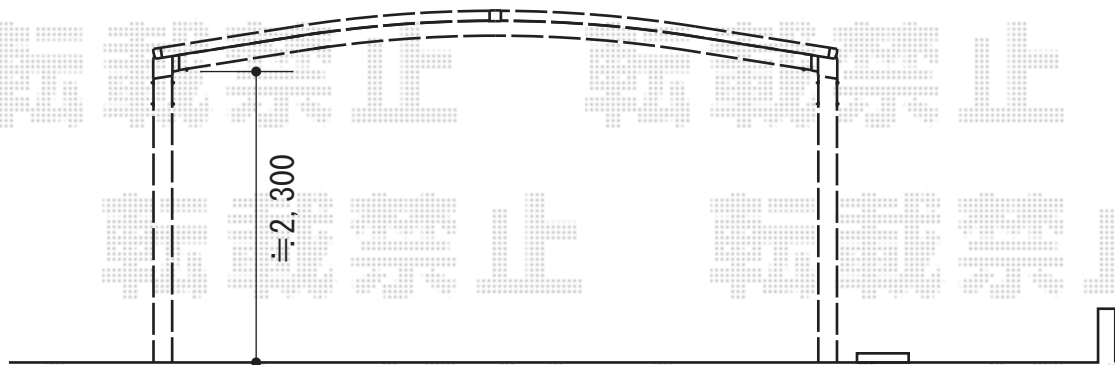

レグナスポーツシグマIII M合掌 積雪～30cm対応

トステム レグナスポーツシグマIII M合掌 積雪～30cm対応
幅=6,034mm
奥行=5,600mm
色：ナチュラルシルバー
屋根材：ポリカーボネート（クリアマット/すりガラス調）
柱仕様：ロング柱23仕様（有効高 約2,300mm）

現場状況や作図制限により概略図の内容と多少の違いが生じることがございます。
施工時は、現場優先とさせていただきますので、お立会い頂き、
最終のご指示のほど、何卒、宜しくお願い致します。