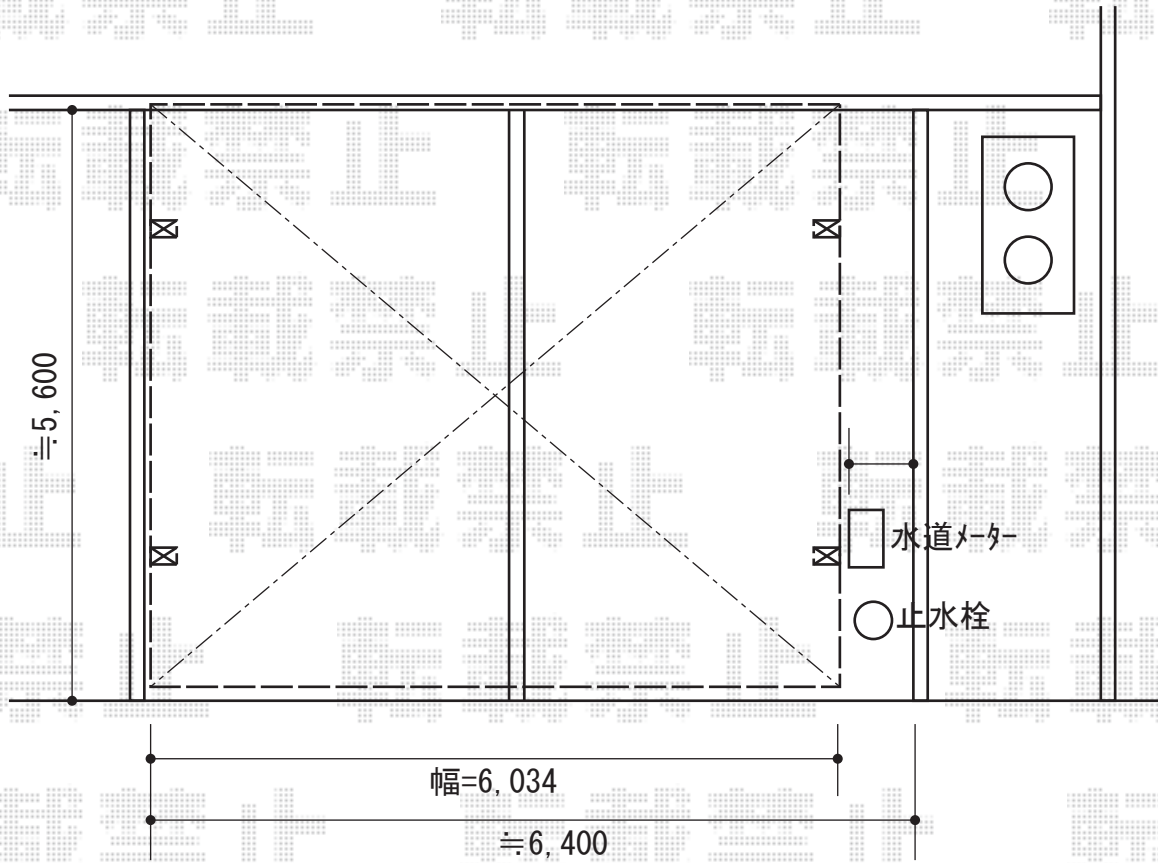

レグナスポーツシグマIII M合掌 積雪～30cm対応

トステム レグナスポーツシグマIII M合掌 積雪～30cm対応
幅=6,034mm
奥行=5,600mm
色：ナチュラルシルバー
屋根材：ポリカーボネート（クリアマット/すりガラス調）
柱仕様：ロング柱23仕様（有効高 約2,300mm）

現場状況や作図制限により概略図の内容と多少の違いが生じることがございます。
施工時は、現場優先とさせていただきますので、お立会い頂き、
最終のご指示のほど、何卒、宜しくお願い致します。