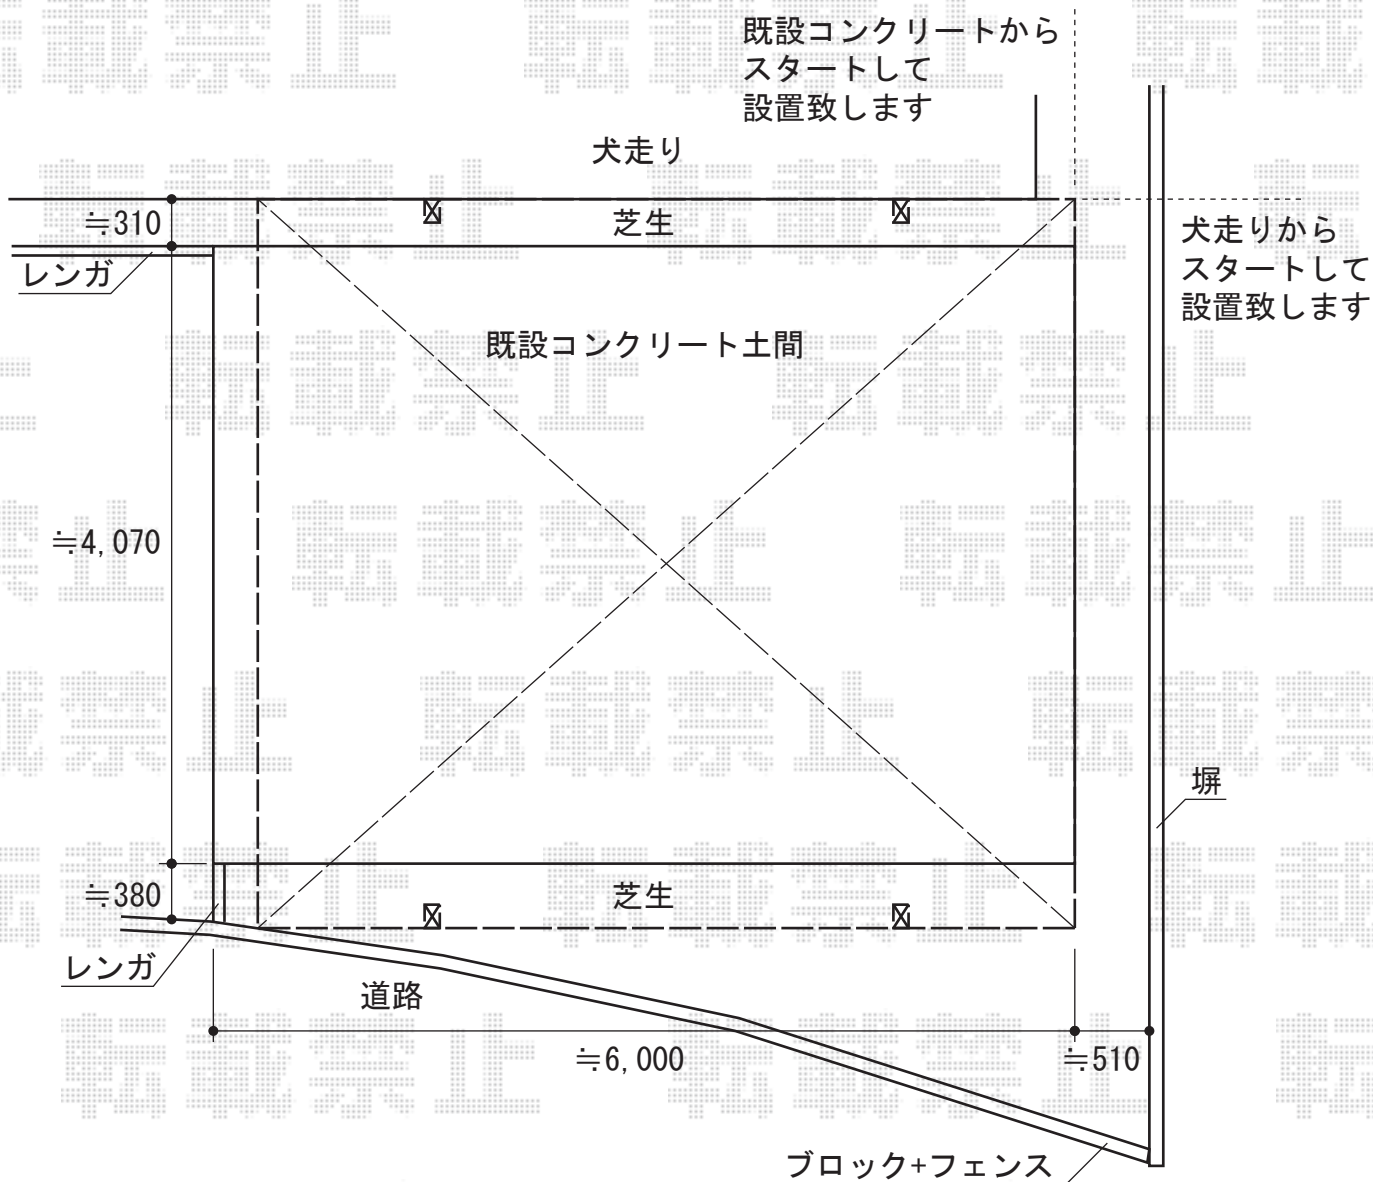

カーブポートシグマIII ワイド 積雪~30cm対応

トステム カーブポートシグマIII ワイド 積雪~30cm対応
幅=4,837mm
奥行=5,686mm
色：シャイングレー
屋根材：熱線吸収アクアポリカーボネート（ライトブルー）
柱仕様：ロング柱23仕様（有効高 約2,300mm）

現場状況や作図制限により概略図の内容と多少の違いが生じることがございます。
施工時は、現場優先とさせて頂きたく思いますので、お立会い頂き、
最終のご指示のほど、何卒、宜しくお願い致します。