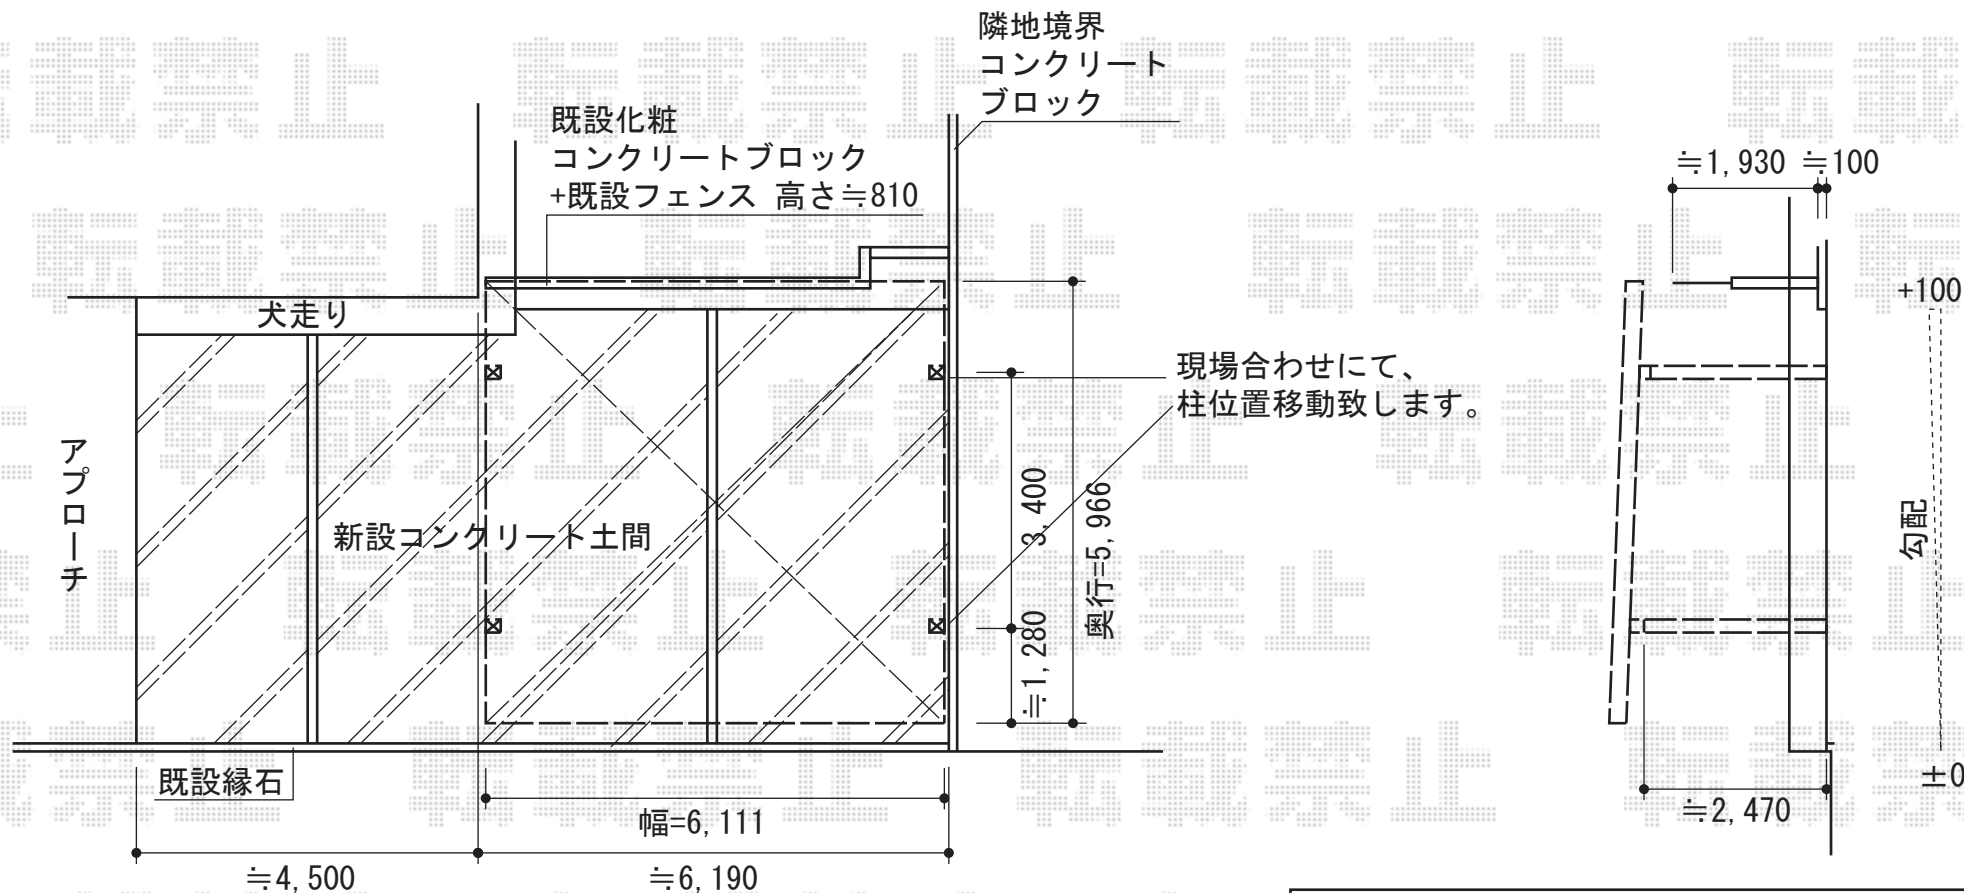

ジーポートneo Aタイプ 2台用 積雪～100cm対応

YKK AP ジーポートneo Aタイプ 2台用 積雪～100cm対応
 幅=6,111mm
 奥行=5,966mm
 色：プラチナステン
 屋根材：スチール折板（ペフ無・シルバーガルバニウム）
 柱仕様：丸柱・標準柱仕様（有効高 約2,355mm）
 横材：つき

現場状況や作図制限により概略図の内容と多少の違いが生じることがございます。
 施工時は、現場優先とさせて頂きたく思いますので、お立会い頂き、
 最終のご指示のほど、何卒、宜しくお願い致します。