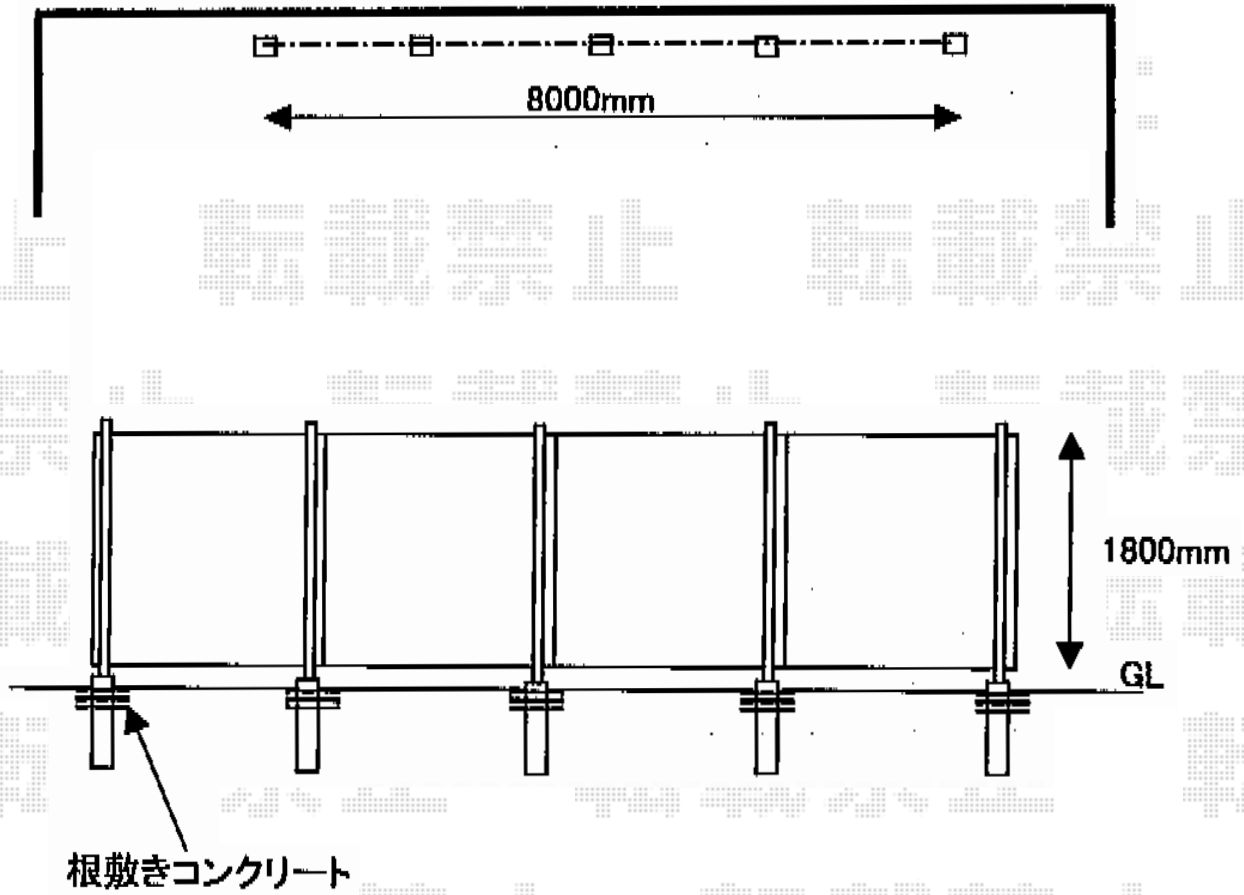

# ハイグリッドフェンスN8型 フリーポールタイプ

TOEX ハイグリッドフェンスN8型 フリーポールタイプ  
本体1枚 (W×H) = (2,000mm×1,800mm) × 4枚  
スチール柱 : T-18×5本  
色 : ダークブラウン

現場状況や作図制限により概略図の内容と多少の違いが生じることがございます。  
施工時は、現場優先とさせていただきますので、お立会い頂き、  
最終のご指示のほど、何卒、宜しくお願い致します。