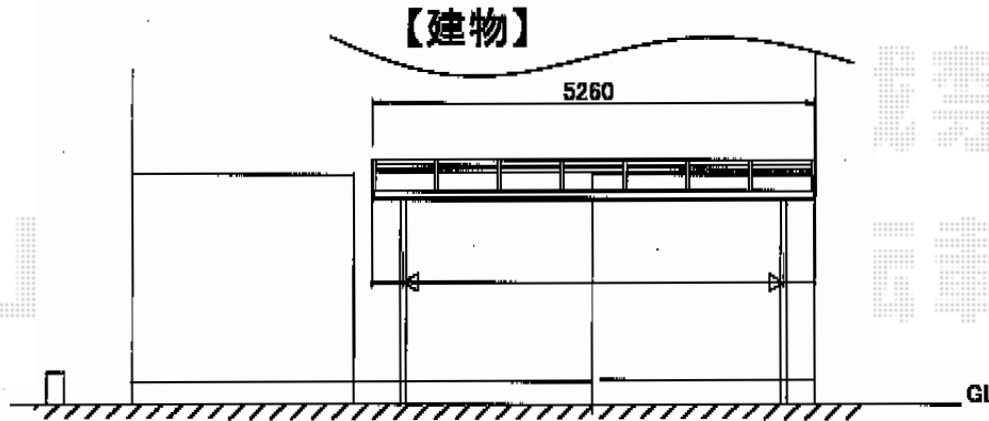

トステム パワーアルファ F型 テラスタイプ 単体 積雪～30cm対応
間口=関東間2.5間通し (柱芯々4,605mm 屋根幅5,360mm)
出幅=5尺 (1,485mm)
色: シャイングレー
屋根材: ポリカーボネート (クリアマット/すりガラス調)
柱仕様: 柱位置固定タイプ (ロング柱・柱2本)
施工方法: 上止め

現場状況や作図制限により概略図の内容と多少の違いが生じることがございます。
施工時は、現場優先とさせて頂きたく思いますので、お立会い頂き、
最終のご指示のほど、何卒、宜しくお願い致します。