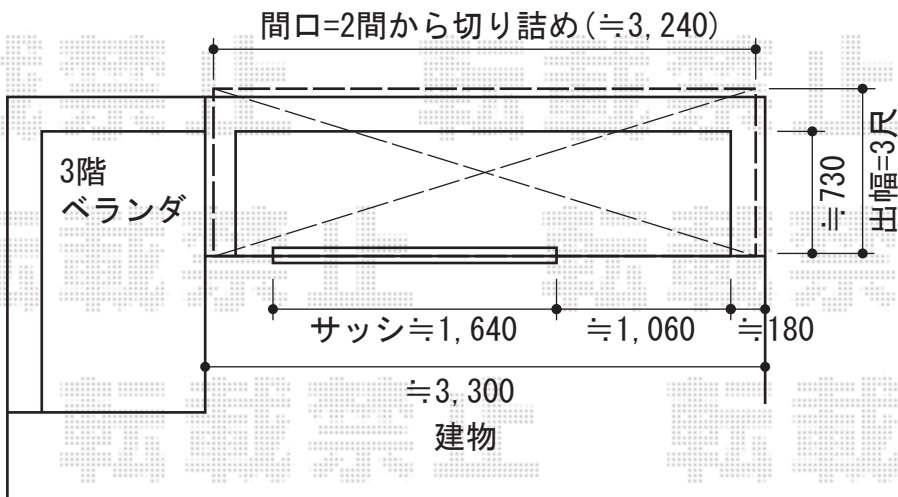

ライザーテラスII F型 ルーフタイプ 単体 積雪~20cm対応×2台

トステム ライザーテラスII F型 ルーフタイプ 単体 積雪~20cm対応×2台  
 間口=関東間2.0間(方杖/屋根幅3,660mm)  
 出幅=3尺(885mm)  
 色:ブラック  
 屋根材:ポリカーボネート(ブルースモーク)  
 柱仕様:ルーフタイプ(柱無し)  
 施工方法:下止め仕様

現場状況や作図制限により概略図の内容と多少の違いが生じることがございます。  
 施工時は、現場優先とさせて頂きたく思いますので、お立会い頂き、  
 最終のご指示のほど、何卒、宜しくお願い致します。