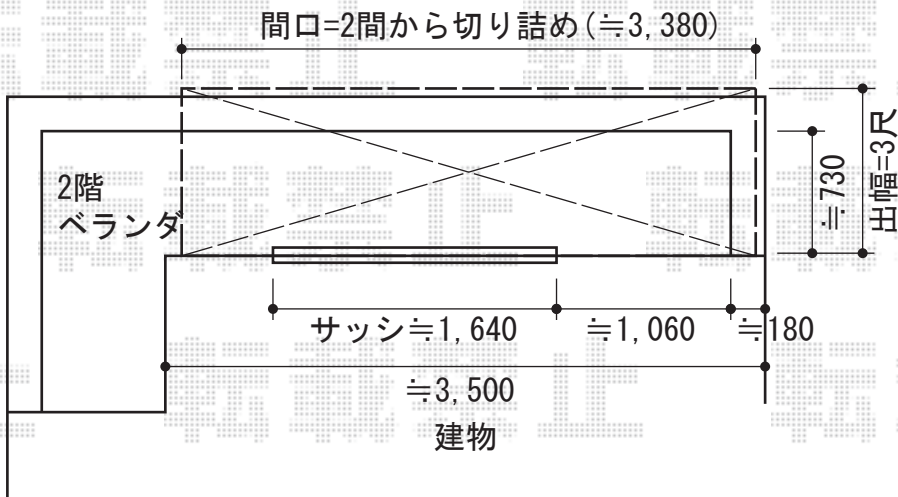

ライザーテラスII F型 ルーフタイプ 単体 積雪~20cm対応×2台

トステム ライザーテラスII F型 ルーフタイプ 単体 積雪~20cm対応×2台  
 間口=関東間2.0間(方杖/屋根幅3,660mm)  
 出幅=3尺(885mm)  
 色:ブラック  
 屋根材:ポリカーボネート(ブルースモーク)  
 柱仕様:ルーフタイプ(柱無し)  
 施工方法:下止め仕様

現場状況や作図制限により概略図の内容と多少の違いが生じることがございます。  
 施工時は、現場優先とさせて頂きたく思いますので、お立会い頂き、  
 最終のご指示のほど、何卒、宜しくお願い致します。