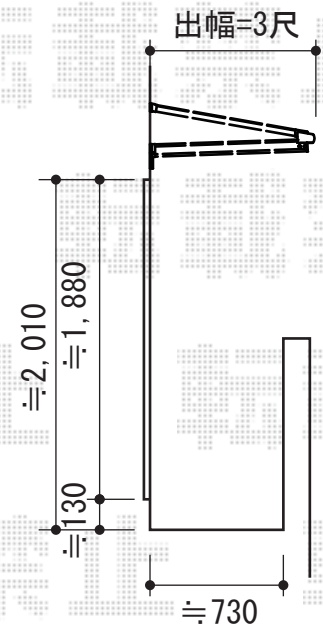

ライザーテラスII F型 ルーフタイプ 単体 積雪~20cm対応×2台

トステム ライザーテラスII F型 ルーフタイプ 単体 積雪~20cm対応×2台  
 間口=関東間2.0間(方杖/屋根幅3,660mm)  
 出幅=3尺(885mm)  
 色:ブラック  
 屋根材:ポリカーボネート(ブルースモーク)  
 柱仕様:ルーフタイプ(柱無し)  
 施工方法:下止め仕様

現場状況や作図制限により概略図の内容と多少の違いが生じることがございます。  
 施工時は、現場優先とさせて頂きたく思いますので、お立会い頂き、  
 最終のご指示のほど、何卒、宜しくお願い致します。