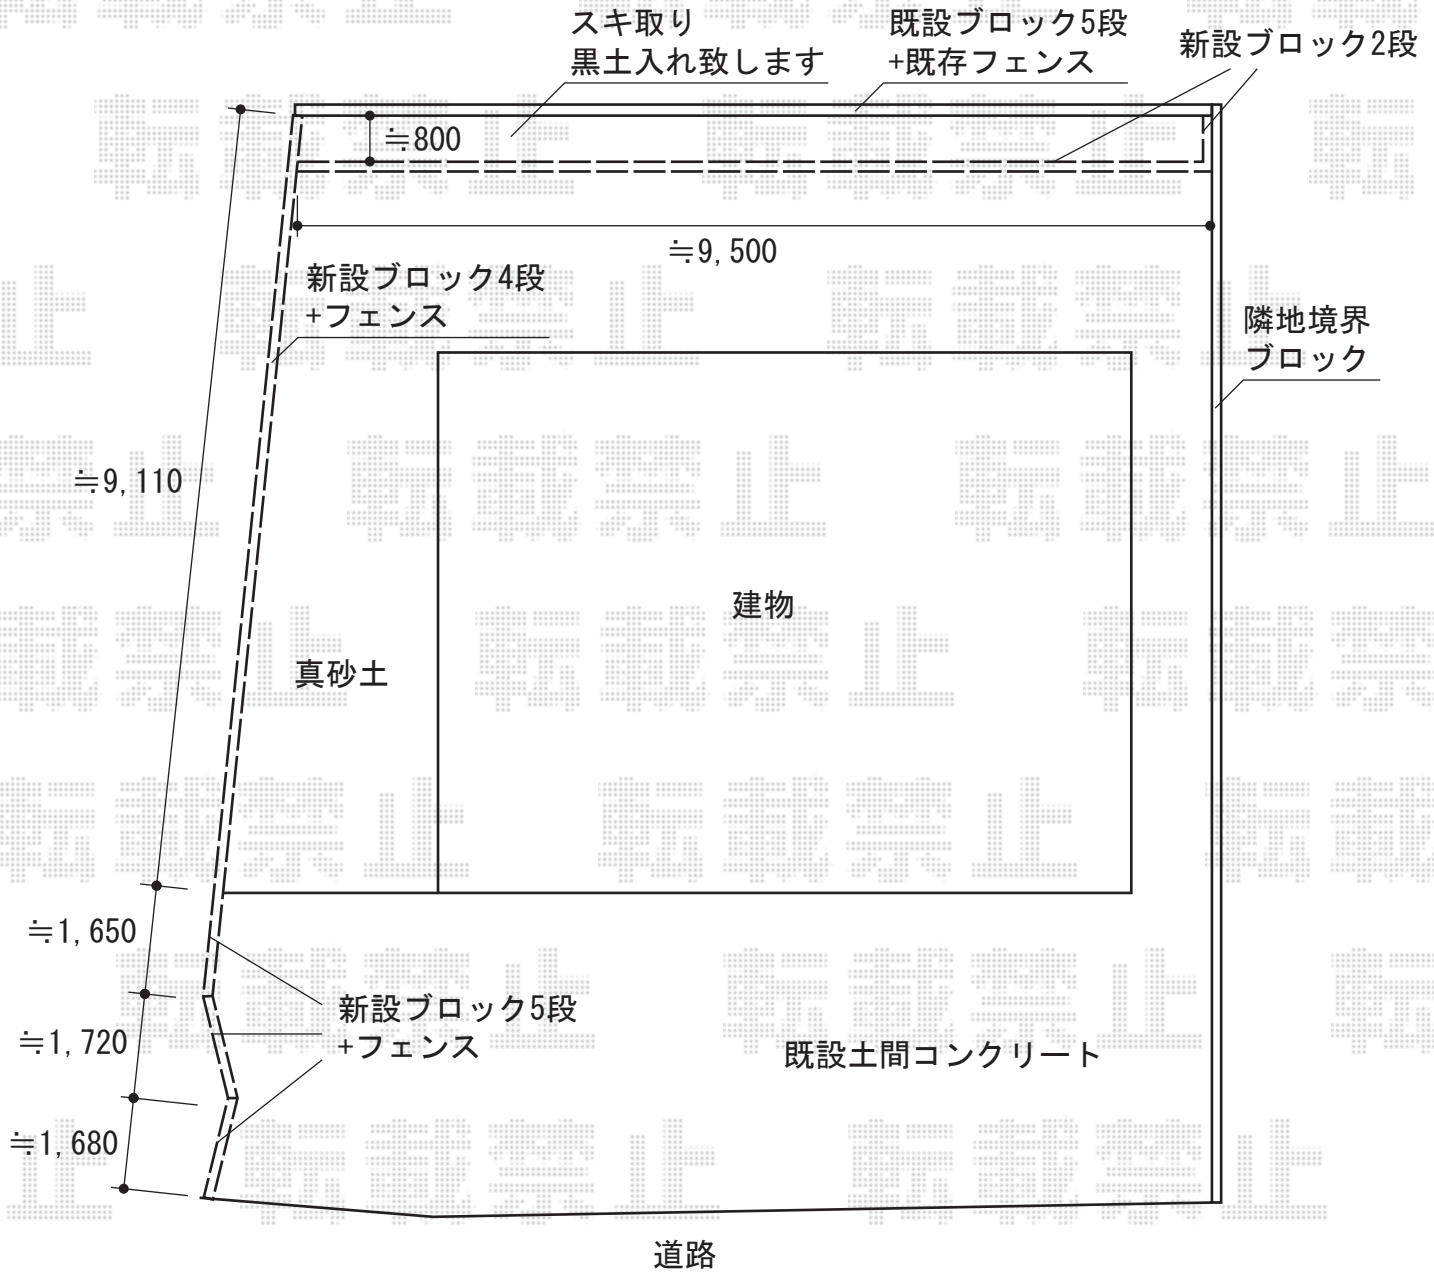

プリレオR9型フェンス フリーポールタイプ

TOEX プリレオR9型フェンス フリーポールタイプ
 本体1枚 (W×H) = (1,975mm×1,000mm) ×9枚
 主柱 : T-10×11本
 部品セットA : T-10×11本
 目隠しコーナー継手 (ポール付き) : T-10×2セット
 端部カバー (切詰用) : T-10×4本
 端部キャップA (4コ入) : T-10×1セット
 色 : シャイングレー

現場状況や作図制限により概略図の内容と多少の違いが生じることがございます。
 施工時は、現場優先とさせて頂きたく思いますので、お立会い頂き、
 最終のご指示のほど、何卒、宜しくお願い致します。

EX-SHOP
[HTTP://WWW.EX-SHOP.NET](http://www.ex-shop.net)

担当:長谷川