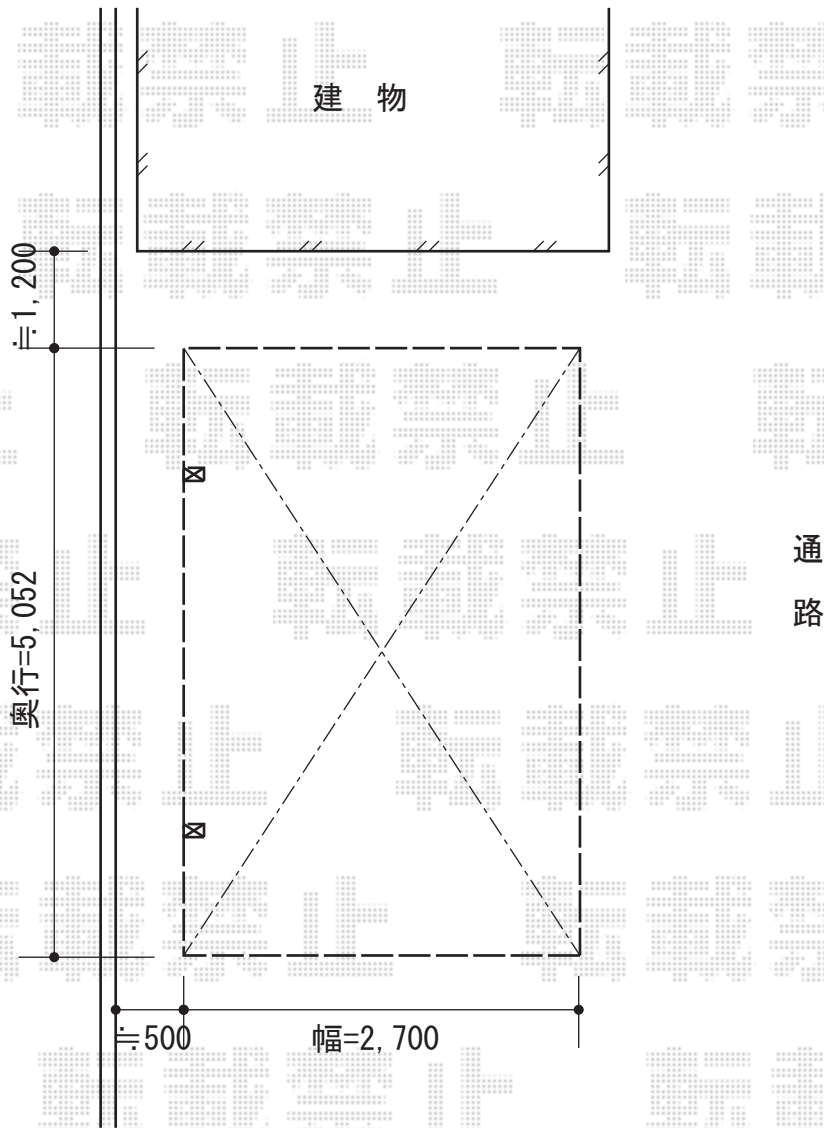

プレシオサポート 積雪～20cm対応

Value Select プレシオサポート 積雪～20cm対応

幅=2,700mm

奥行=5,052mm

色：チャコールブラック

屋根材：熱線遮断ポリカーボネート（スカイブルーマット調）

柱仕様：ハイルーフ仕様（有効高 約2,250mm）

現場状況や作図制限により概略図の内容と多少の違いが生じることがございます。  
施工時は、現場優先とさせて頂きたく思いますので、お立会い頂き、  
最終のご指示のほど、何卒、宜しくお願い致します。