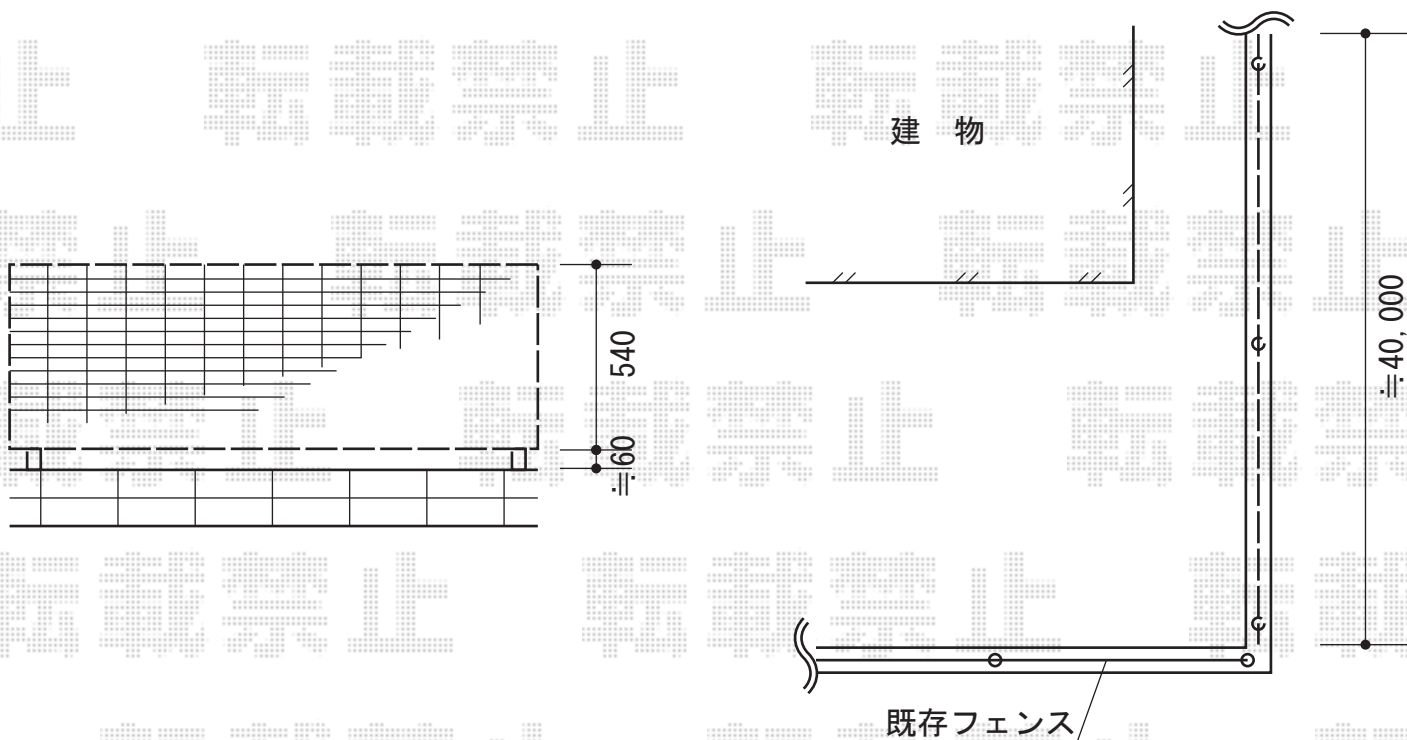

ハイグリッドフェンスN8型 [フリーポール]

TOEX ハイグリッドフェンスN8型 [フリーポール]
本体1枚 (W×H) = (2,000mm×600mm) × 2枚
アルミ主柱 : T8×3本
小口キャップ : 1
色 : シヤイングレー

現場状況や作図制限により概略図の内容と多少の違いが生じることがございます。
施工時は、現場優先とさせて頂きたく思いますので、お立会い頂き、
最終のご指示のほど、何卒、宜しくお願い致します。