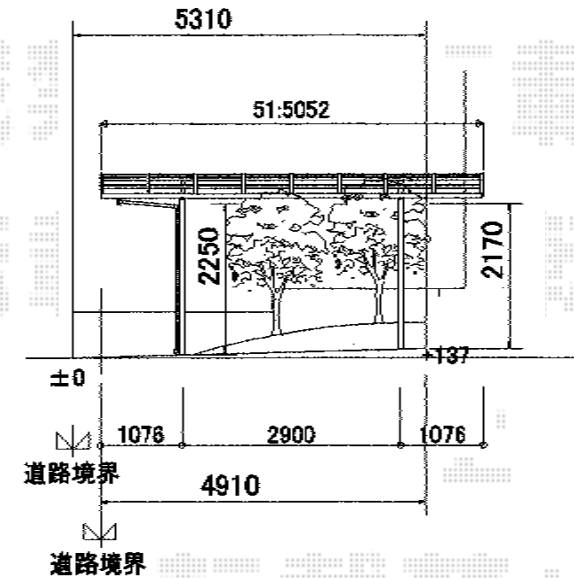

プレシオスポーツ ワイド 積雪~20cm対応

Value Select プレシオスポーツ ワイド 積雪~20cm対応

幅=5, 392mm

奥行=5, 052mm

色：ノーブルステン

屋根材：熱線遮断ポリカーボネート（スカイブルーマット調）

柱仕様：ハイルーフ仕様（有効高 約2, 250mm）

現場状況や作図制限により概略図の内容と多少の違いが生じることがございます。
 施工時は、現場優先とさせて頂きたく思いますので、お立会い頂き、
 最終のご指示のほど、何卒、宜しくお願い致します。