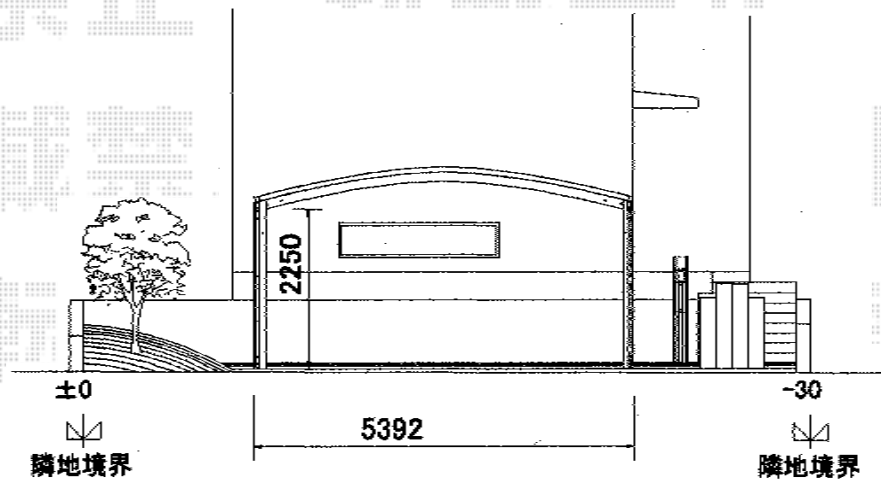

プレシオスポーツ ワイド 積雪~20cm対応

Value Select プレシオスポーツ ワイド 積雪~20cm対応

幅=5, 392mm

奥行=5, 052mm

色：ノーブルステン

屋根材：熱線遮断ポリカーボネート（スカイブルーマット調）

柱仕様：ハイルーフ仕様（有効高 約2, 250mm）

現場状況や作図制限により概略図の内容と多少の違いが生じることがございます。
 施工時は、現場優先とさせて頂きたく思いますので、お立会い頂き、
 最終のご指示のほど、何卒、宜しくお願い致します。