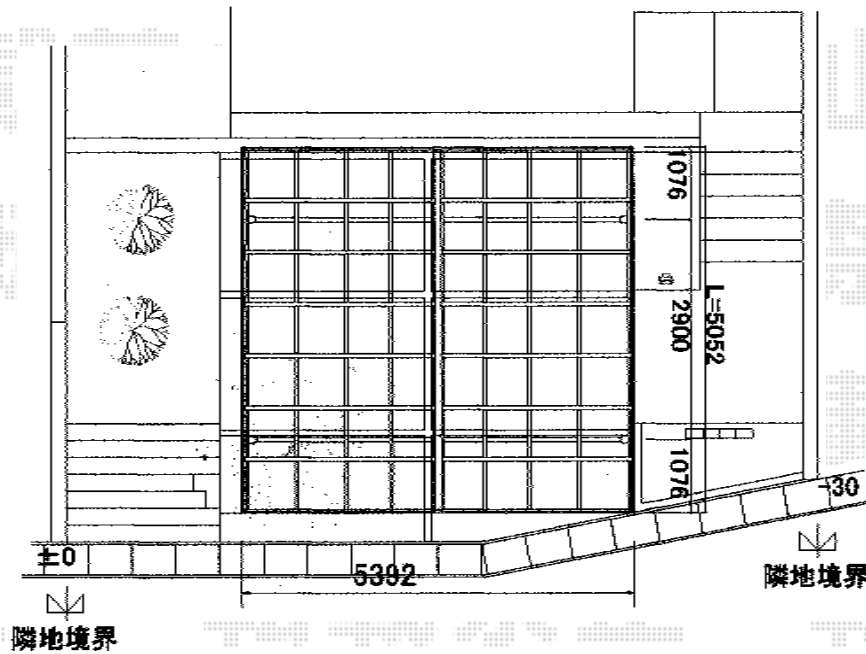

プレシオスポーツ ワイド 積雪~20cm対応

Value Select プレシオスポーツ ワイド 積雪~20cm対応

幅=5, 392mm

奥行=5, 052mm

色：ノーブルステン

屋根材：熱線遮断ポリカーボネート（スカイブルーマット調）

柱仕様：ハイルーフ仕様（有効高 約2, 250mm）

現場状況や作図制限により概略図の内容と多少の違いが生じることがございます。
 施工時は、現場優先とさせて頂きたく思いますので、お立会い頂き、
 最終のご指示のほど、何卒、宜しくお願い致します。