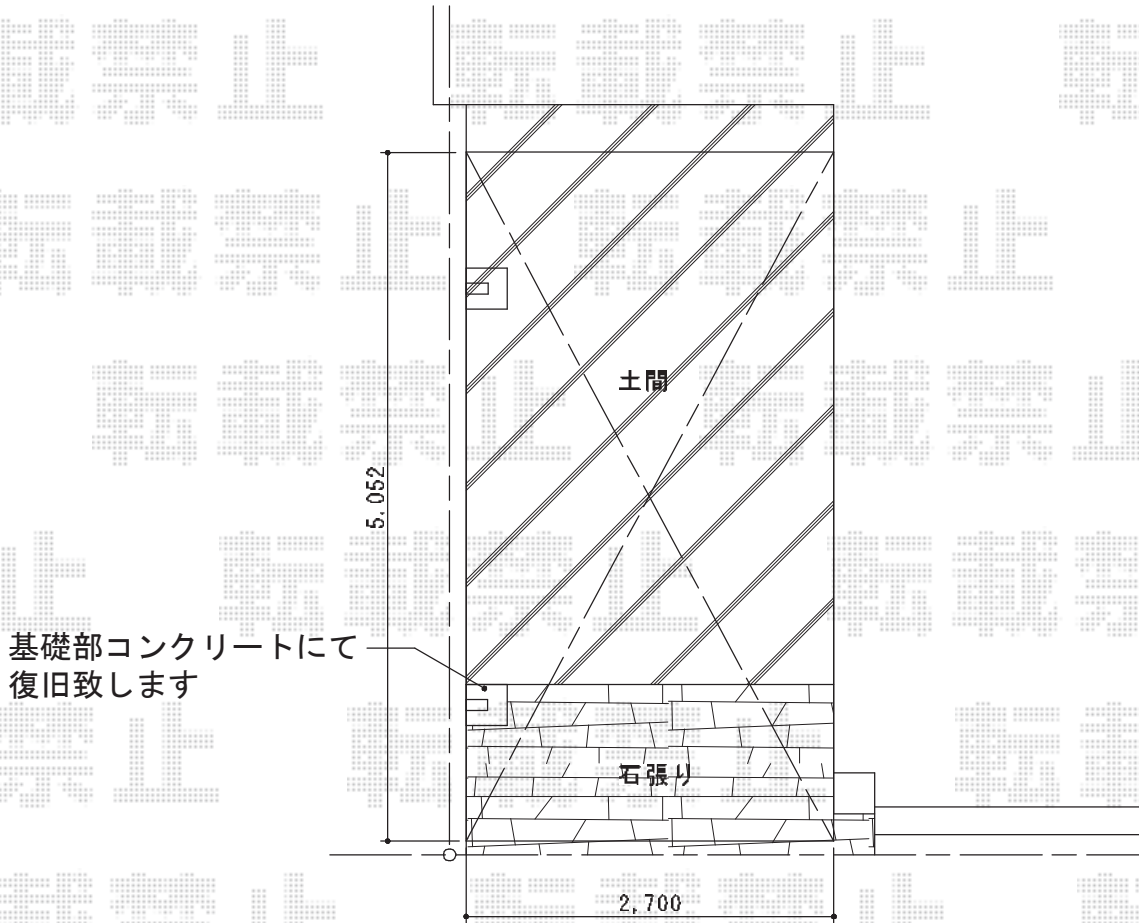

プレシオスポート 積雪～20cm対応

Value Select プレシオスポート 積雪～20cm対応
幅=2,700mm
奥行=5,052mm
色：ノーブルステン
屋根材：熱線遮断ポリカーボネート
（スカイブルーマット調）
柱仕様：ハイルーフ仕様（有効高 約2,250mm）

現場状況や作図制限により概略図の内容と多少の違いが生じることがございます。
施工時は、現場優先とさせて頂きたく思いますので、お立会い頂き、
最終のご指示のほど、何卒、宜しくお願い致します。