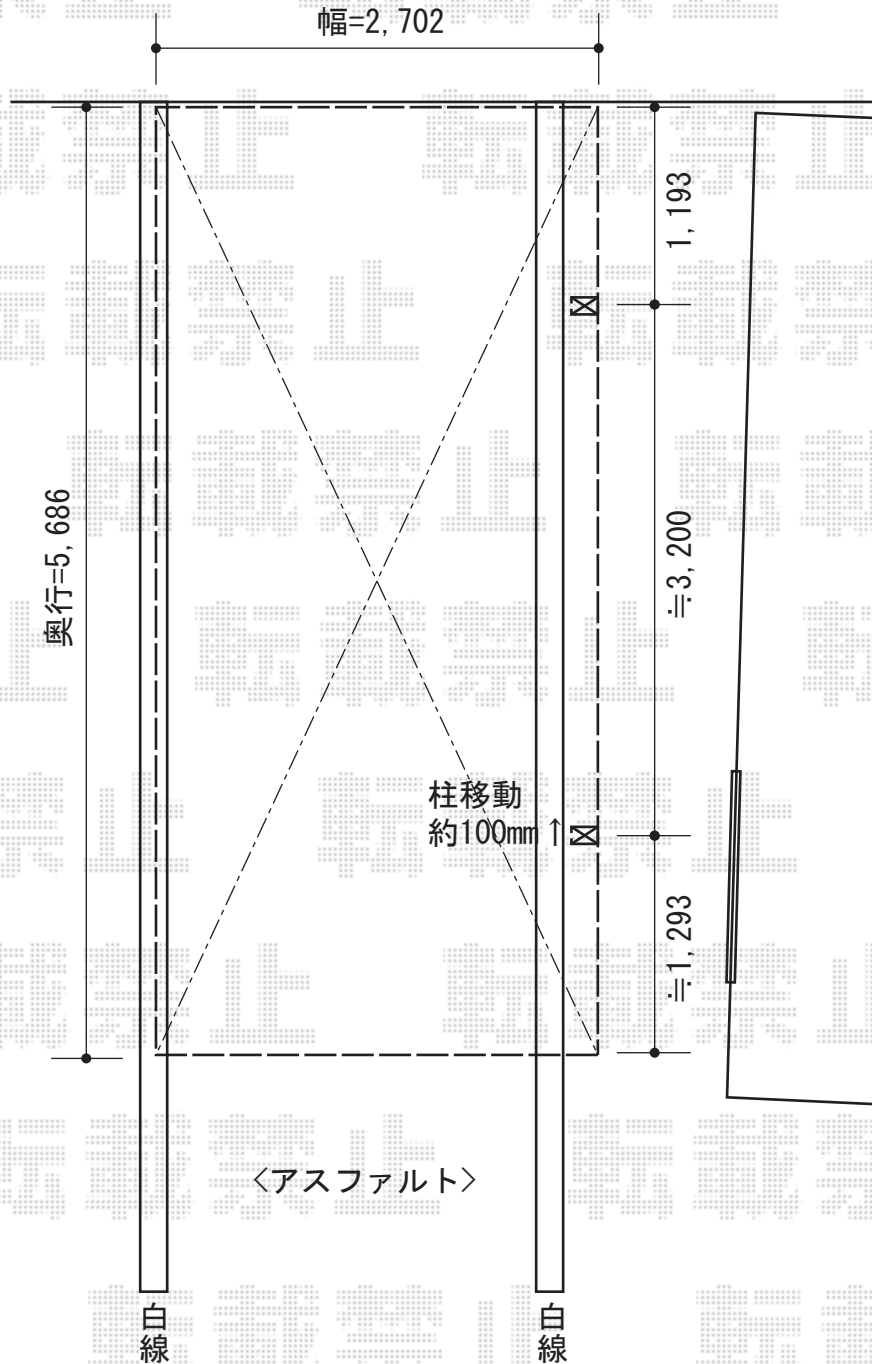

# レガーナポートシグマIII 積雪～30cm対応

トステム レガーナポートシグマIII 積雪～30cm対応

幅=2,702mm

奥行=5,686mm

色：シャイングレー

屋根材：熱線吸収アクアポリカーボネート（ライトブルー）

柱仕様：標準柱仕様（約2,274mm）

雨樋：有り

現場状況や作図制限により概略図の内容と多少の違いが生じることがございます。  
施工時は、現場優先とさせて頂きたく思いますので、お立会い頂き、  
最終のご指示のほど、何卒、宜しくお願い致します。

EX-SHOP  
HTTP://WWW.EX-SHOP.NET

担当：八浦

全ての著作権は、エクスショップに帰属します。当社とのお取引目的外的使用・複製・転載禁止となっております。