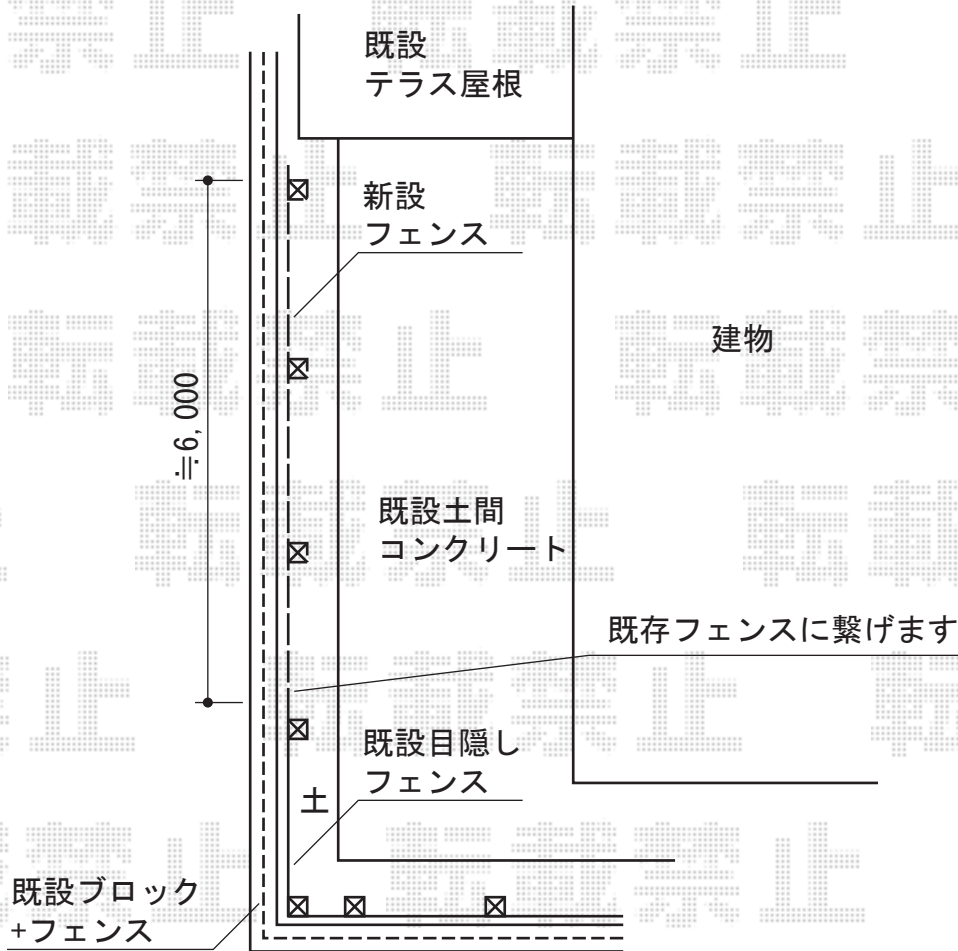

## プリレオR9型フェンス 多段柱仕様 [フリーポール]

### トステム プリレオR9型フェンス 多段柱仕様 [フリーポール]

本体1枚 (W×H) = (1,979.5mm×800mm) × 3枚

アルミ多段柱 : T20×3本

上下ブラケットセット : A×3

継手セット : A×3

端部キャップ

A : 1

色 : オータムブラウン