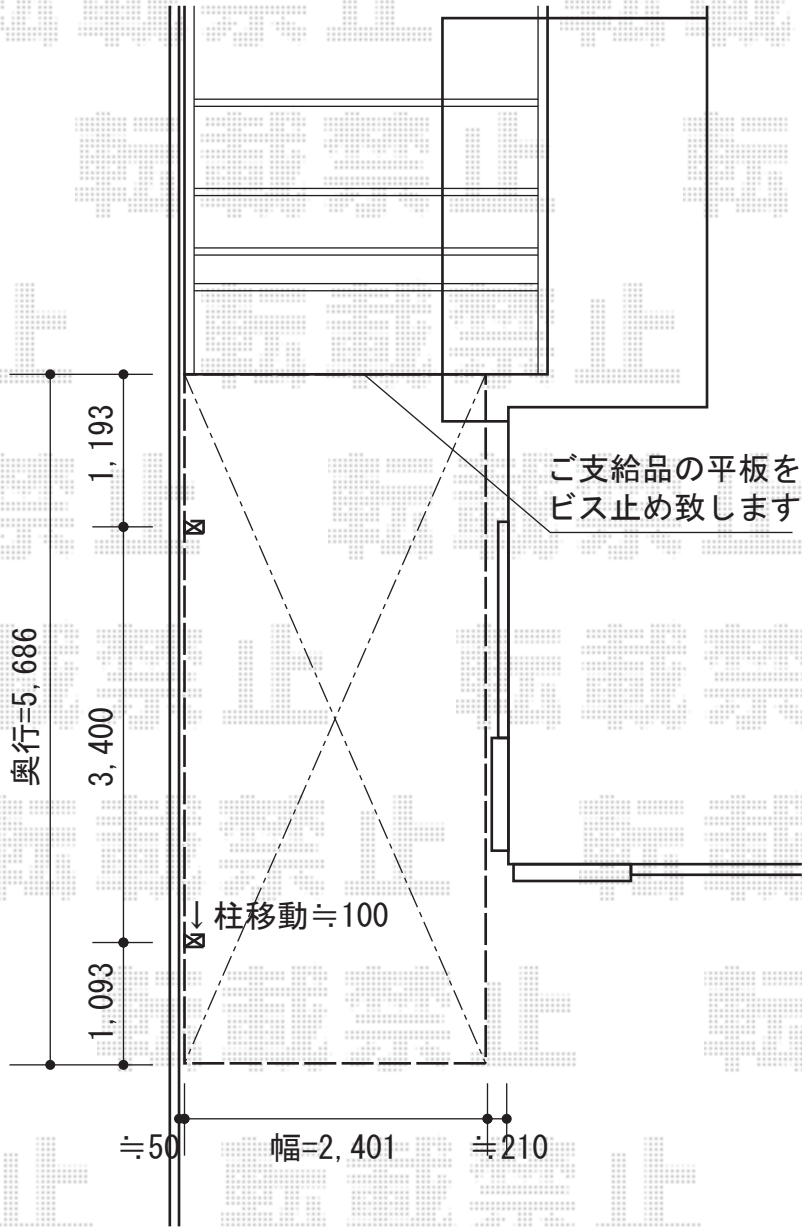

カーブポートシグマIII 積雪～30cm対応

トステム カーブポートシグマIII 積雪～30cm対応
 幅=2,401mm
 奥行=5,686mm
 色：オータムブラウン
 屋根材：熱線吸収アクアポリカーボネート（ライトブルー）
 柱仕様：ロング柱23仕様（有効高 約2,300mm）

現場状況や作図制限により概略図の内容と多少の違いが生じることがございます。
 施工時は、現場優先とさせて頂きたく思いますので、お立会い頂き、
 最終のご指示のほど、何卒、宜しくお願い致します。