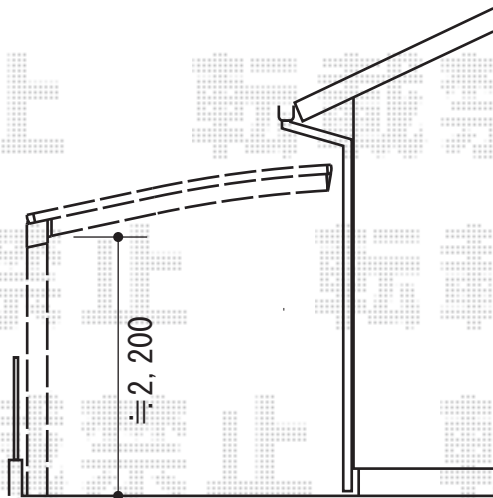

カーブポートシグマIII 積雪～30cm対応

トステム カーブポートシグマIII 積雪～30cm対応
 幅=2,401mm
 奥行=5,686mm
 色：オータムブラウン
 屋根材：熱線吸収アクアポリカーボネート（ライトブルー）
 柱仕様：ロング柱23仕様（有効高 約2,300mm）

現場状況や作図制限により概略図の内容と多少の違いが生じることがございます。
 施工時は、現場優先とさせて頂きたく思いますので、お立会い頂き、
 最終のご指示のほど、何卒、宜しくお願い致します。