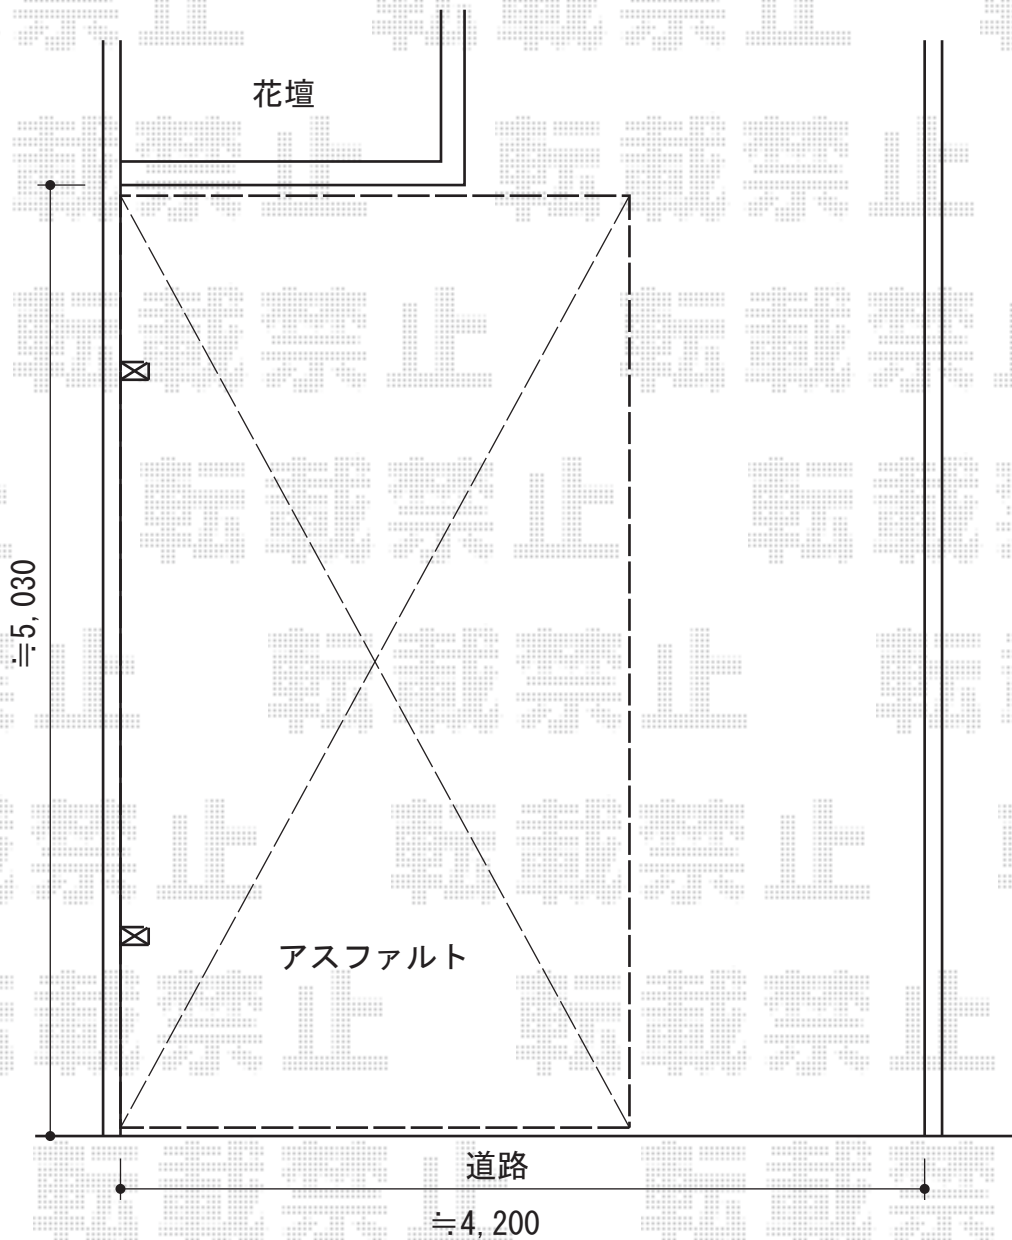

カーブポートシグマIII 積雪～30cm対応

トステム カーブポートシグマIII 積雪～30cm対応
幅=2,701mm
奥行=4,980mm
色：ホワイト
屋根材：ポリカーボネート【色：ブルースモーク】
柱仕様：ロング柱23仕様（有効高 約2,300mm）

現場状況や作図制限により概略図の内容と多少の違いが生じることがございます。
施工時は、現場優先とさせて頂きたく思いますので、お立会い頂き、
最終のご指示のほど、何卒、宜しくお願い致します。