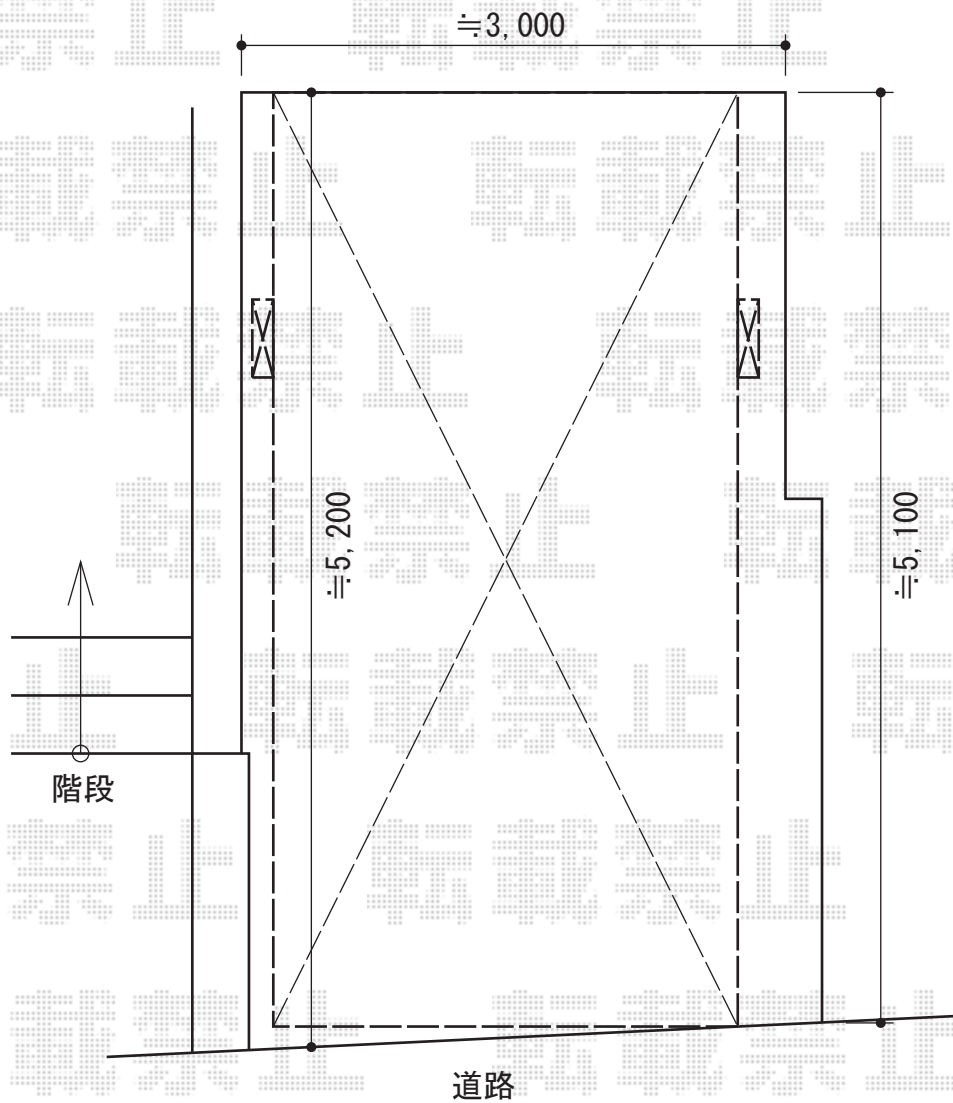

## 4G 積雪～20cm対応

三協立山アルミ 4G 積雪～20cm対応

幅=2,773mm

幅=4,954mm

色：サンシルバー

屋根材：熱線遮断ポリカーボネート（ブルースモーク）

柱仕様：標準柱仕様（有効高 約2,050mm）

現場状況や作図制限により概略図の内容と多少の違いが生じることがございます。  
施工時は、現場優先とさせて頂きたく思いますので、お立会い頂き、  
最終のご指示のほど、何卒、宜しくお願い致します。