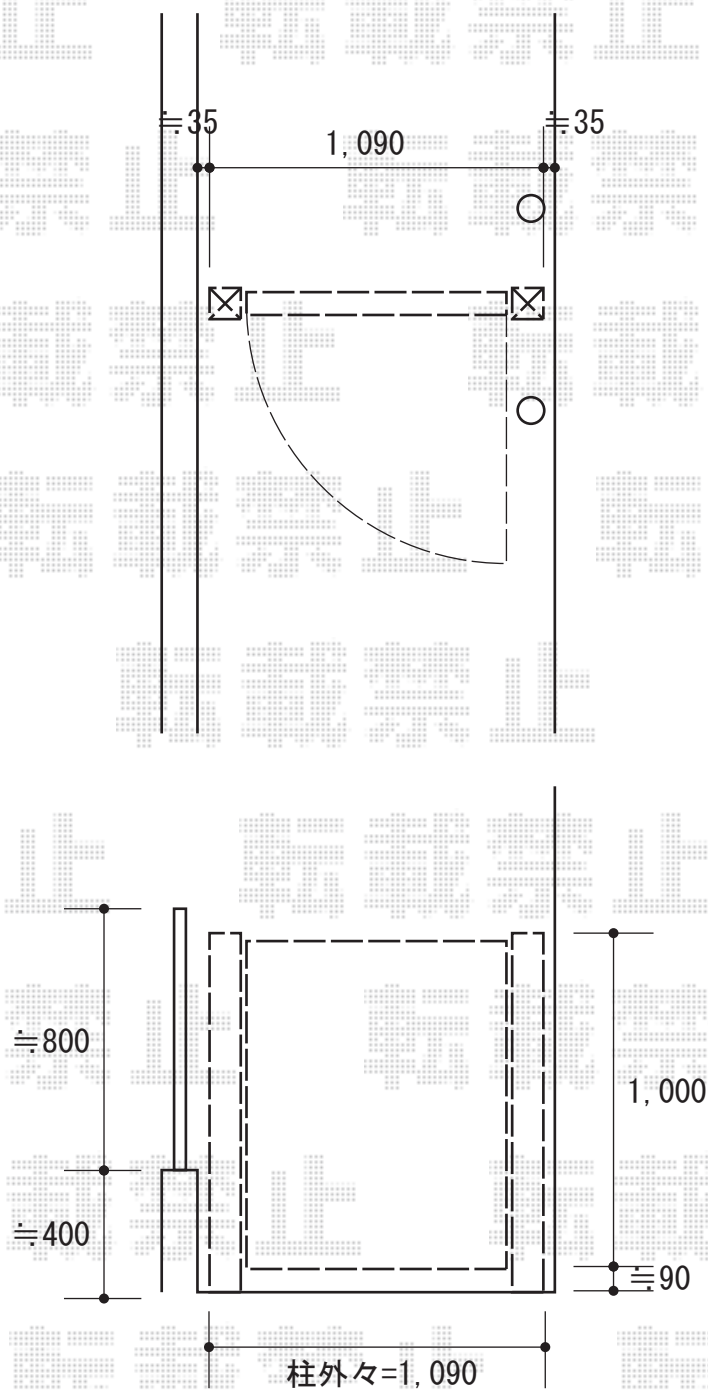

ハイ千峰 片開き 柱使用

TOEX ハイ千峰 片開き 柱使用
扉1枚 (W×H) = (900×1,000mm)
色：アイボリーホワイト
錠：ハイ千峰錠 (※施錠機能無し)
開き：外開き
追加部材：外開き用持ち送り

現場状況や作図制限により概略図の内容と多少の違いが生じることがございます。
施工時は、現場優先とさせて頂きたく思いますので、お立会い頂き、
最終のご指示のほど、何卒、宜しくお願い致します。