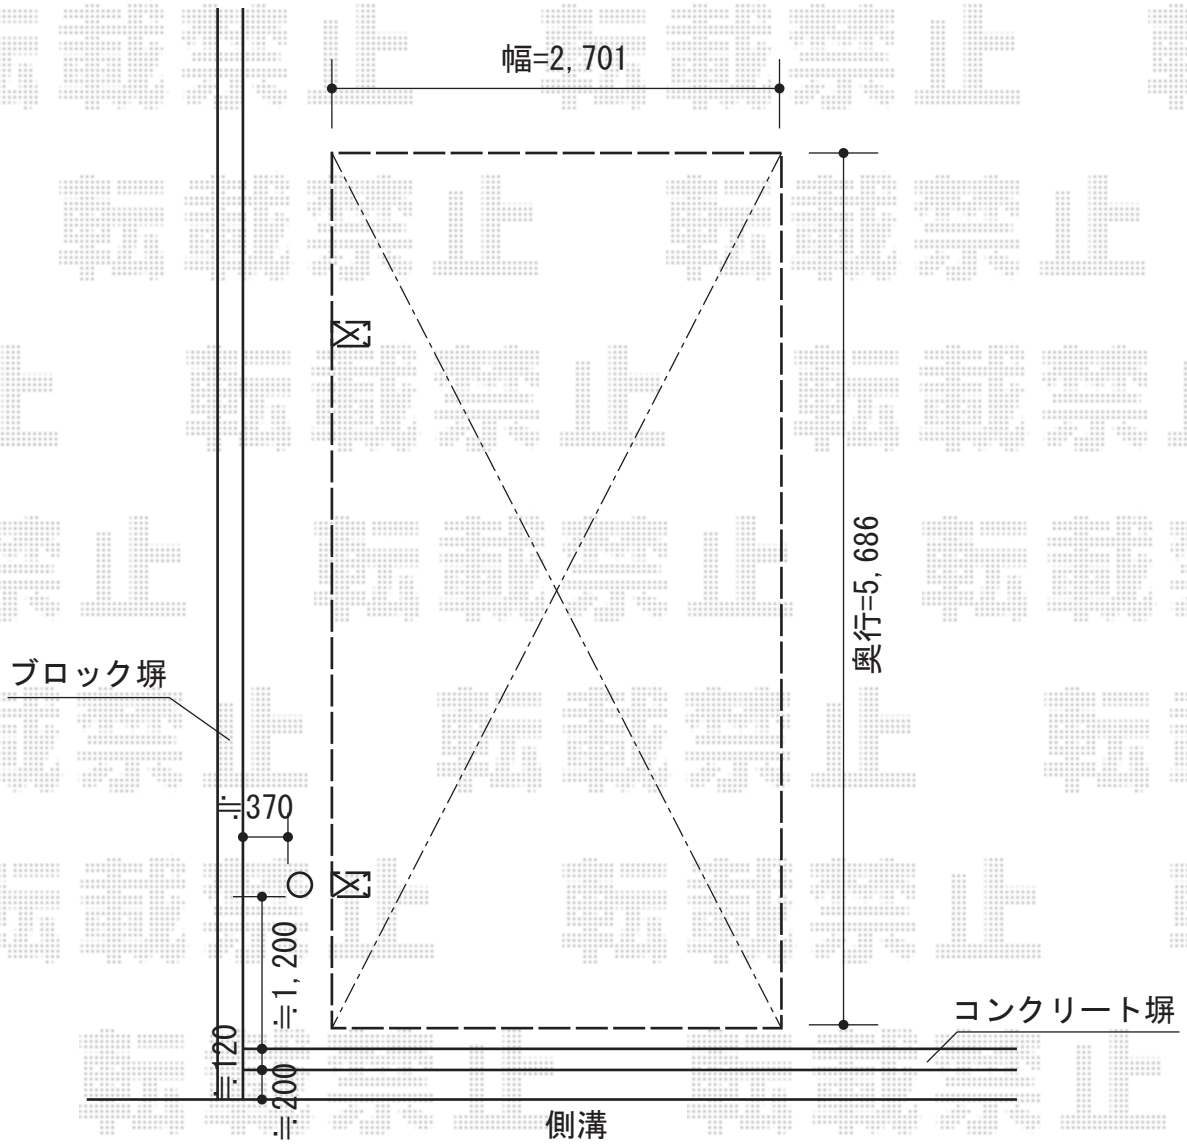

カーブポートシグマⅢ 積雪～30cm対応

トステム カーブポートシグマⅢ 積雪～30cm対応
幅=2,701mm
奥行=5,686mm
色：シャイングレー
屋根材：熱線吸収アクアポリカーボネート（ライトブルー）
柱仕様：ロング柱23仕様（有効高 約2,300mm）

現場状況や作図制限により概略図の内容と多少の違いが生じることがございます。
施工時は、現場優先とさせて頂きたく思いますので、お立会い頂き、
最終のご指示のほど、何卒、宜しくお願い致します。