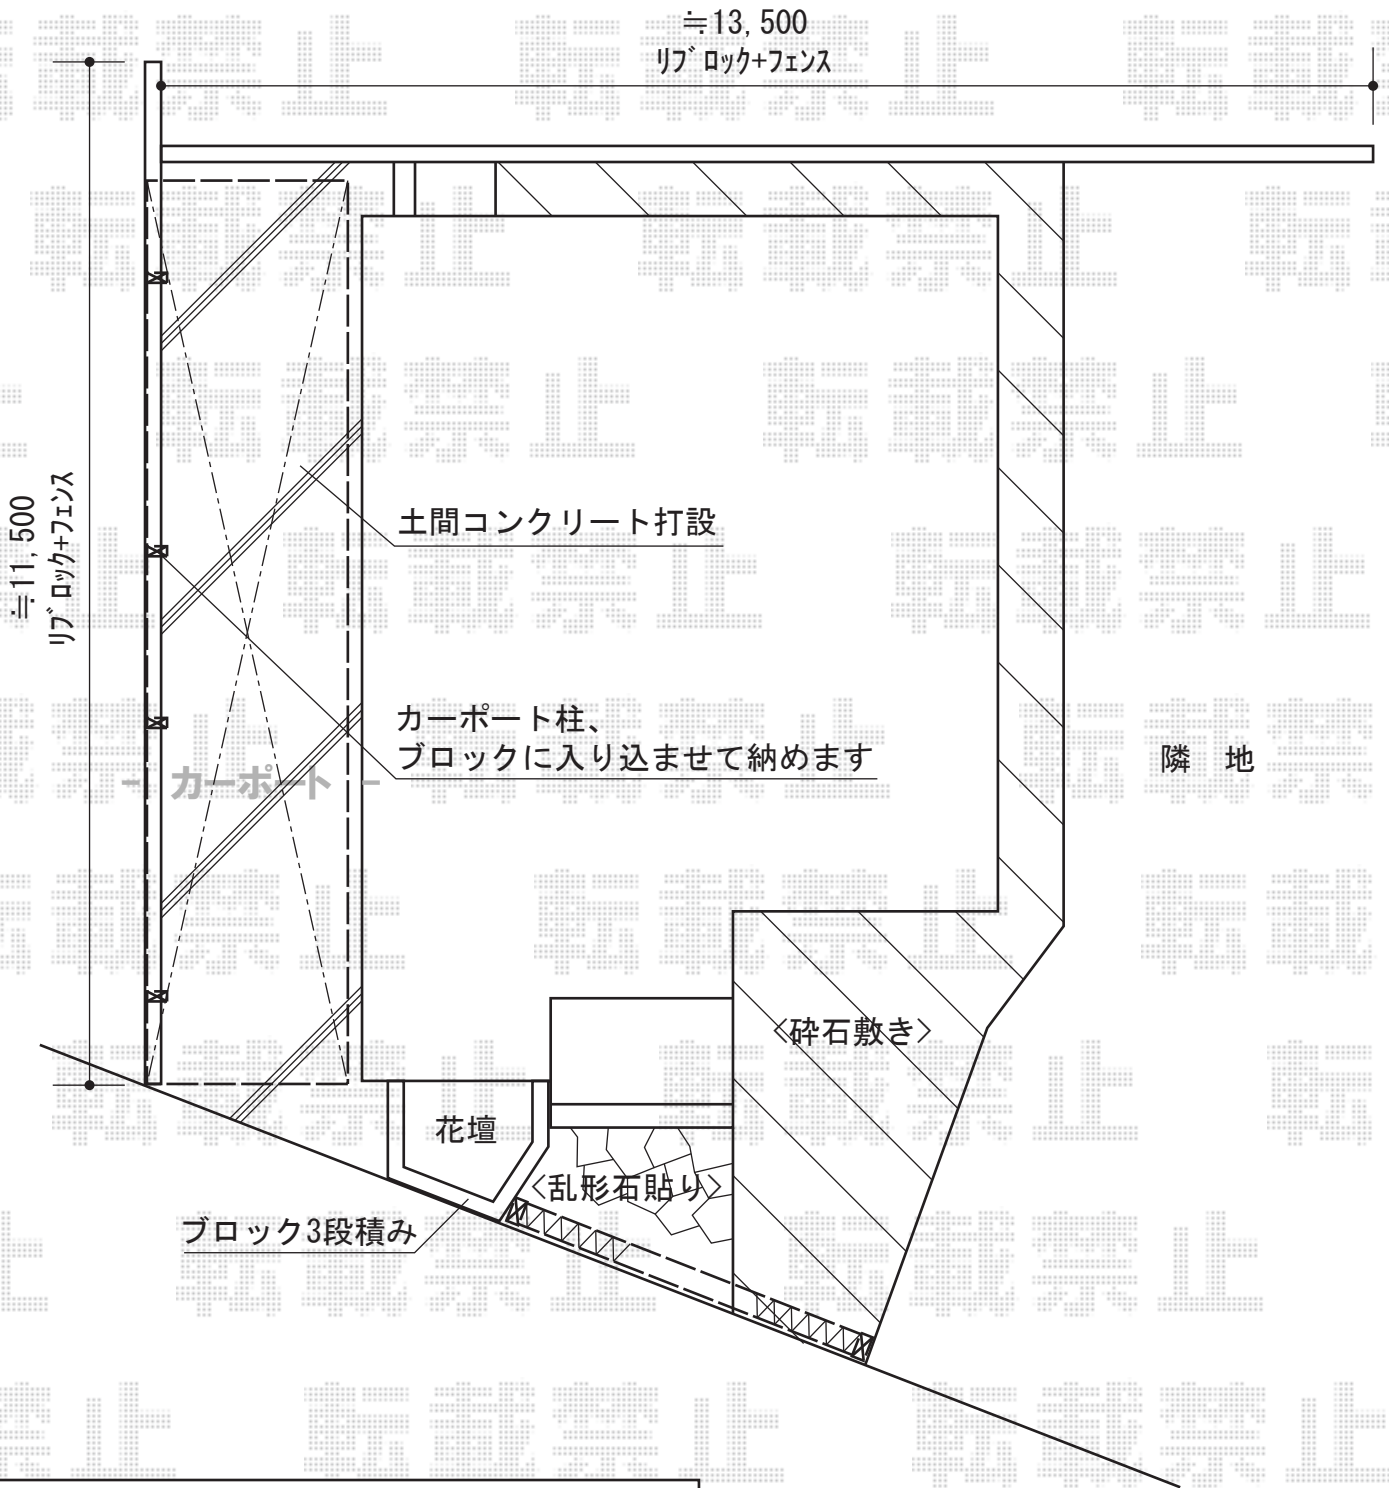

# カーポート・フェンス・外構工事一式

Value Select プレシオスポート 縦連棟 積雪~20cm対応  
幅=2,400mm 奥行=10,064mm 色:プラチナステン【仮】  
屋根材:熱線遮断ポリカーボネート(アースブルーマット調)  
柱仕様:ハイルーフ仕様(有効高 約2,250mm)

YKK AP イーネットフェンス 1F型  
本体1枚(W×H) = (1,990×600mm) ×13枚 主柱:アルミ柱 ×15  
色:プラチナステン【仮】