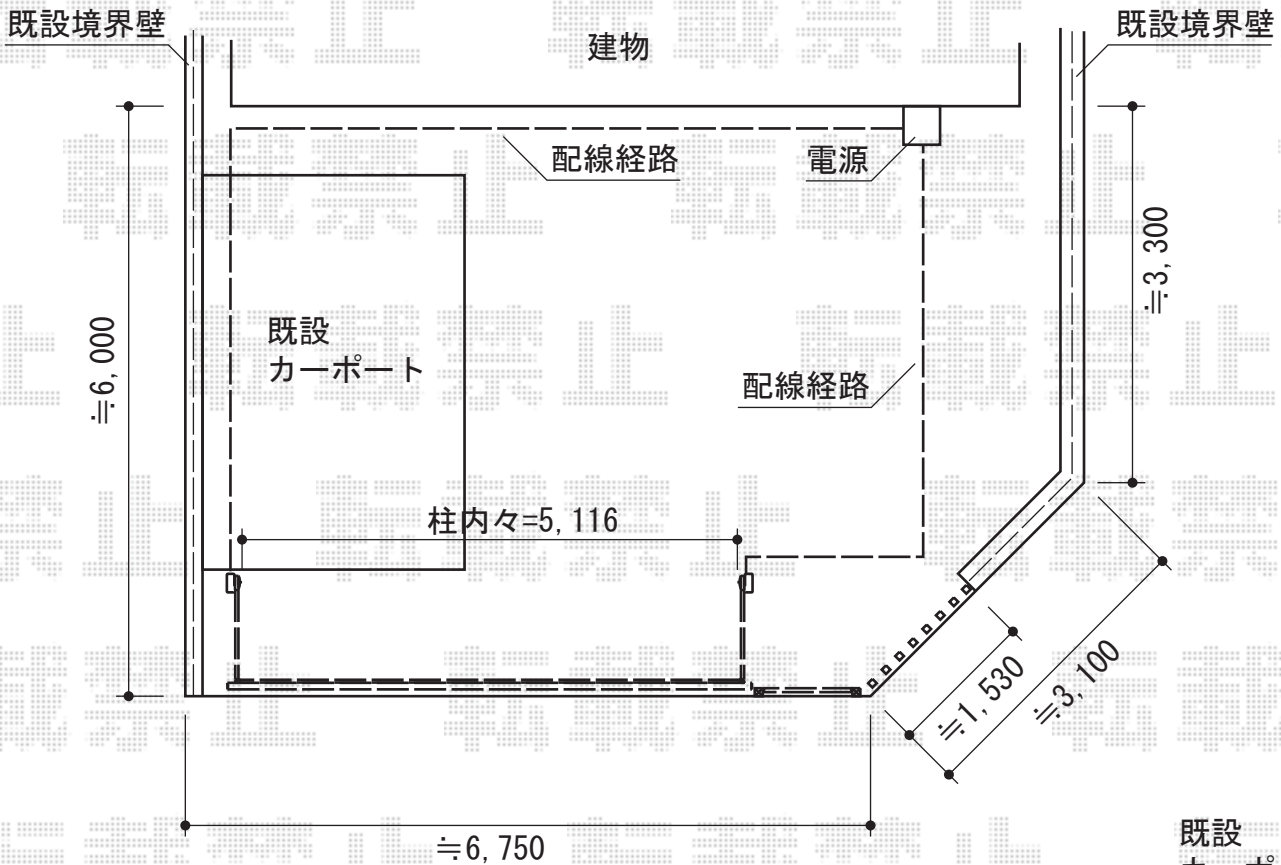

# カーゲート・門扉・枕木

TOEX ワイドオーバードアRライフモダンY型 電動式  
 本体 (W×H) =5,350mm×1,200mm  
 色 : シャイングレー+柿渋  
 柱仕様 : ハイルーフ仕様 (有効通過高 : 2,150mm)  
 駆動 : トランス/2モーター仕様

TOEX ライフモダンII B3型 複合色 片開き [門柱仕様]  
 本体扉1枚 (W×H) = (800mm×1,200mm) ×1枚  
 色 : シャイングレー+柿渋  
 錠 : シリンダーU錠  
 開き : 内開き

TOEX デザイナーズパーツ 枕木材  
 サイズ : (100×100×5,250) ×3本  
 キャップ : 100×100用×8  
 色 : 柿渋

現場状況や作図制限により概略図の内容と多少の違いが生じることがございます。  
 施工時は、現場優先とさせて頂きたく思いますので、お立会い頂き、  
 最終のご指示のほど、何卒、宜しくお願い致します。

EX-SHOP  
[HTTP://WWW.EX-SHOP.NET](http://www.ex-shop.net)