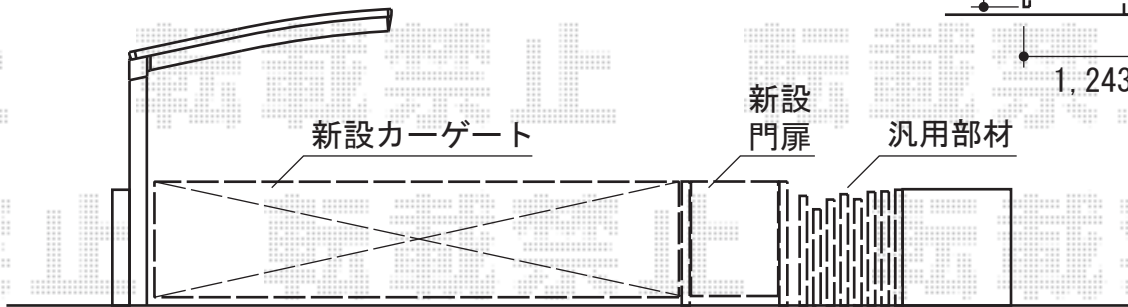

# カーゲート・門扉・枕木

TOEX ワイドオーバードアRライフモダンY型 電動式  
 本体 (W×H) =5,350mm×1,200mm  
 色 : シャイングレー+柿渋  
 柱仕様 : ハイルーフ仕様 (有効通過高 : 2,150mm)  
 駆動 : トランス/2モーター仕様

TOEX ライフモダンII B3型 複合色 片開き [門柱仕様]  
 本体扉1枚 (W×H) = (800mm×1,200mm) ×1枚  
 色 : シャイングレー+柿渋  
 錠 : シリンダーU錠  
 開き : 内開き

TOEX デザイナーズパーツ 枕木材  
 サイズ : (100×100×5,250) ×3本  
 キャップ : 100×100用×8  
 色 : 柿渋

現場状況や作図制限により概略図の内容と多少の違いが生じることがございます。  
 施工時は、現場優先とさせて頂きたく思いますので、お立会い頂き、  
 最終のご指示のほど、何卒、宜しくお願い致します。

EX-SHOP  
[HTTP://WWW.EX-SHOP.NET](http://www.ex-shop.net)