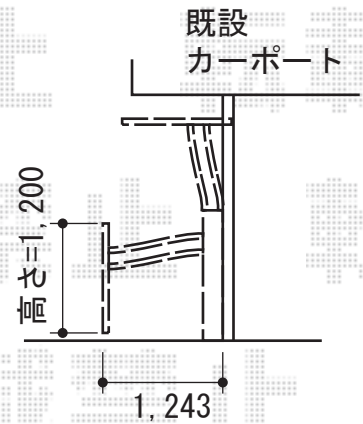

# カーゲート・門扉・枕木

TOEX ワイドオーバードアRライフモダンY型 電動式  
 本体 (W×H) =5,350mm×1,200mm  
 色 : シャイングレー+柿渋  
 柱仕様 : ハイルーフ仕様 (有効通過高 : 2,150mm)  
 駆動 : トランス/2モーター仕様

TOEX ライフモダンII B3型 複合色 片開き [門柱仕様]  
 本体扉1枚 (W×H) = (800mm×1,200mm) ×1枚  
 色 : シャイングレー+柿渋  
 錠 : シリンダーU錠  
 開き : 内開き

TOEX デザイナーズパーツ 枕木材  
 サイズ : (100×100×5,250) ×3本  
 キャップ : 100×100用×8  
 色 : 柿渋

現場状況や作図制限により概略図の内容と多少の違いが生じることがございます。  
 施工時は、現場優先とさせて頂きたく思いますので、お立会い頂き、  
 最終のご指示のほど、何卒、宜しくお願い致します。

EX-SHOP  
[HTTP://WWW.EX-SHOP.NET](http://www.ex-shop.net)