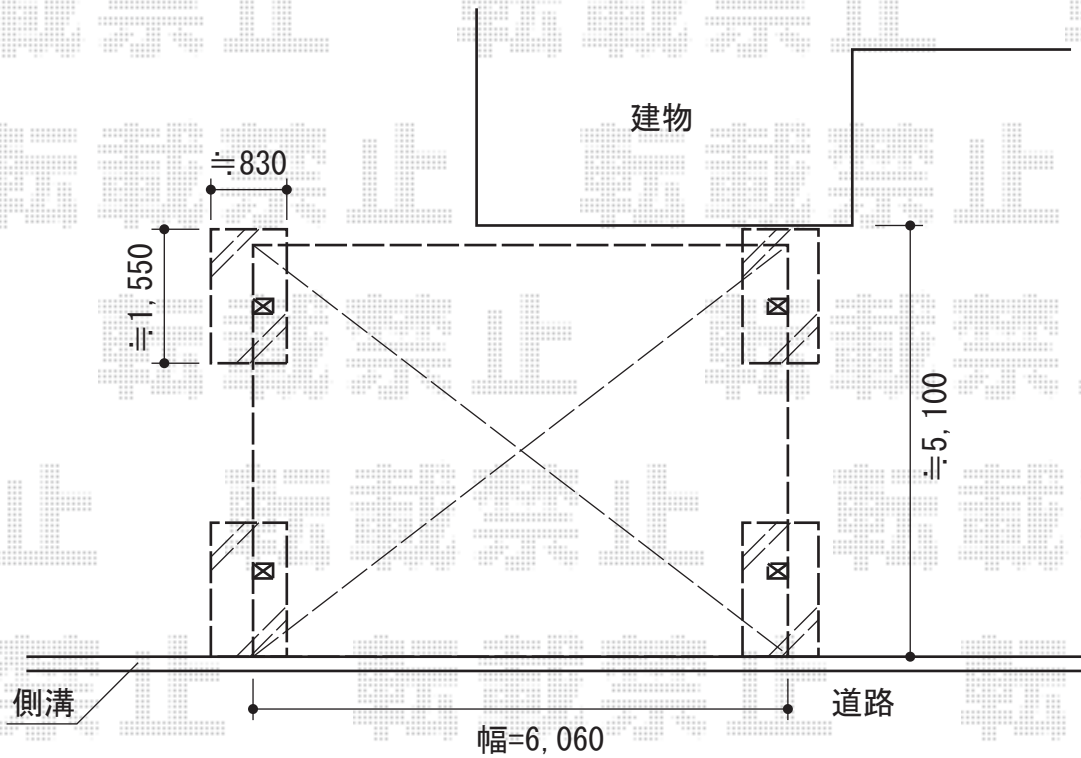

カーポートシグマⅢ ワイドタイプ 積雪～30cm対応

トステム カーポートシグマⅢ ワイドタイプ 積雪～30cm対応
幅=6,060mm
奥行=4,980mm
色：シャイングレー
屋根材：熱線吸収アクアポリカーボネート（ライトブルー）
柱仕様：ロング柱23仕様（有効高 約2,300mm）

現場状況や作図制限により概略図の内容と多少の違いが生じることがございます。
施工時は、現場優先とさせて頂きたく思いますので、お立会い頂き、
最終のご指示のほど、何卒、宜しくお願い致します。