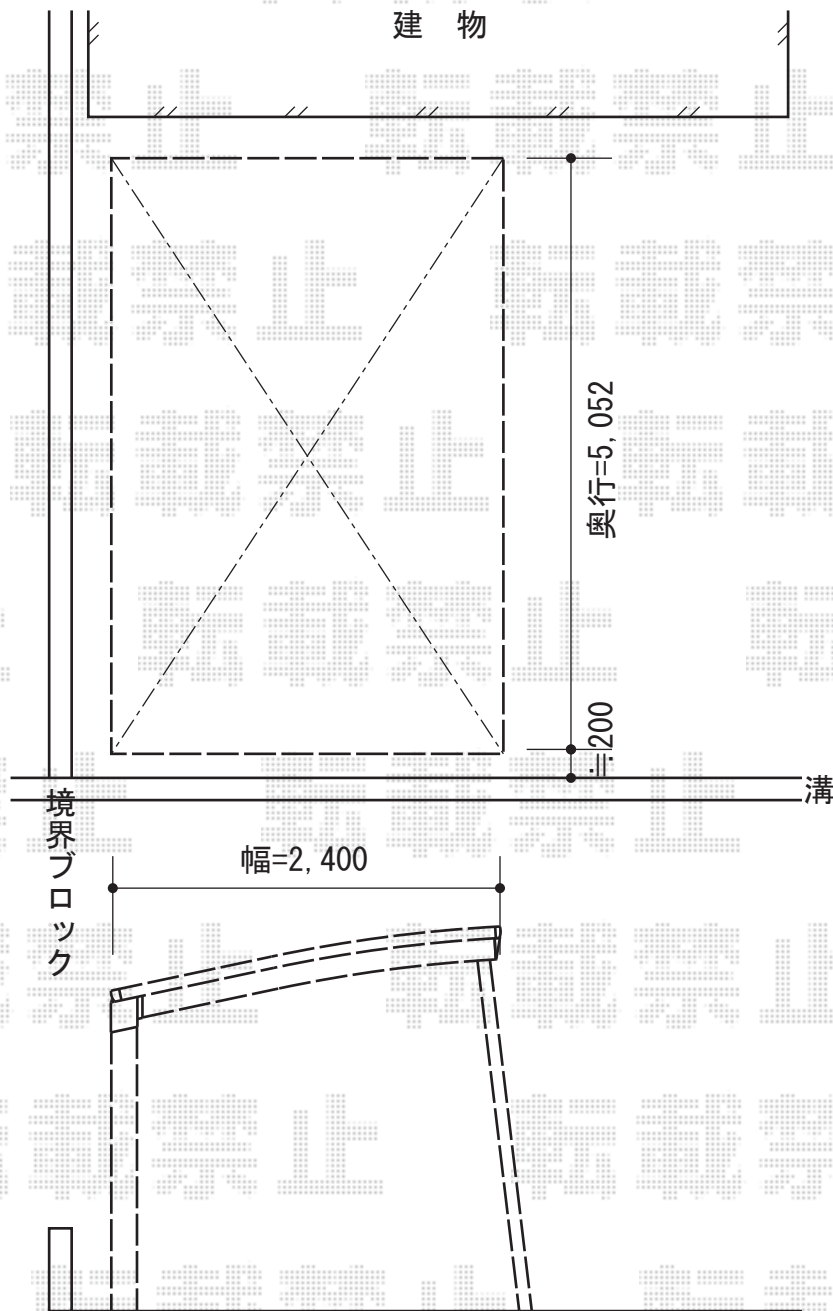

プレシオスポート 積雪～20cm対応

Value Select プレシオスポート 積雪～20cm対応

幅=2,400mm

奥行=5,052mm

色：ノーブルステン

屋根材：熱線遮断ポリカーボネート（スカイブルーマット調）

柱仕様：ハイルーフ仕様（有効高 約2,250mm）

現場状況や作図制限により概略図の内容と多少の違いが生じることがございます。
施工時は、現場優先とさせて頂きたく思いますので、お立会い頂き、
最終のご指示のほど、何卒、宜しくお願い致します。