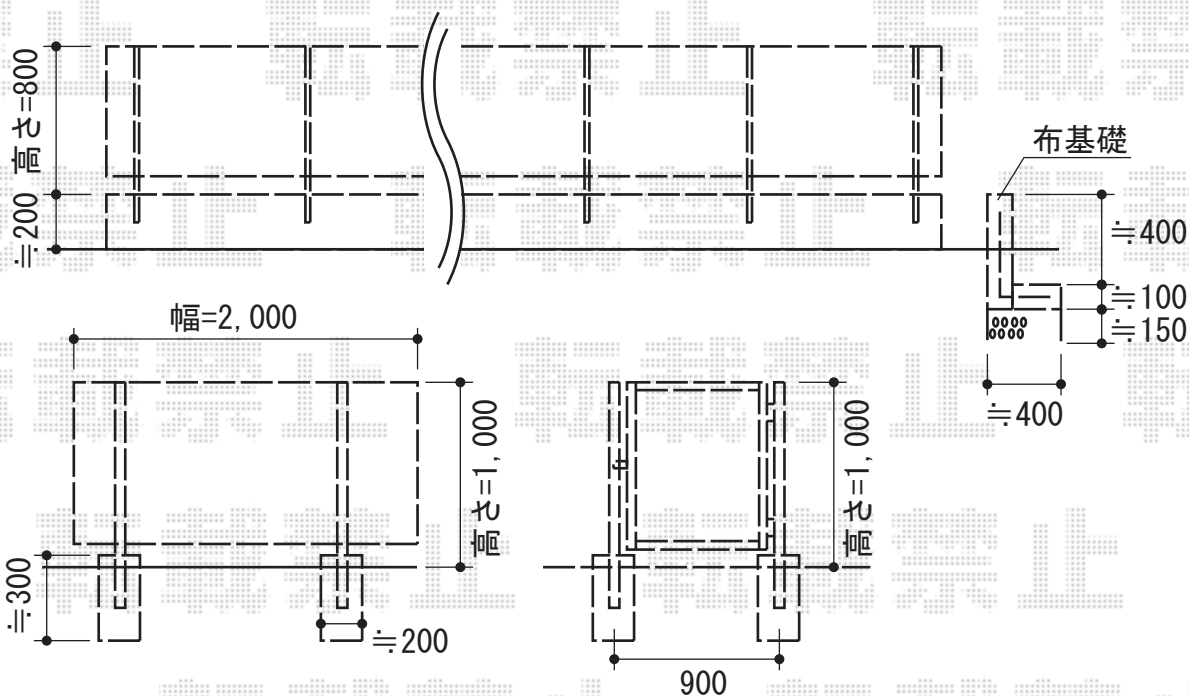

フェンス・門扉

YKK AP イーネットフェンス1F型 自由柱タイプ
 本体1枚 (W×H) = (1,990mm×800mm) × 8枚
 アルミ柱: T80×9本
 端部キャップ: 1
 色: Tステン

YKK AP イーネット門扉1型 片開き [門柱仕様]
 本体扉1枚 (W×H) = (900mm×970mm) × 1枚
 色: Tステン
 錠: 内掛け (錠なし)
 開き: 内開き

現場状況や作図制限により概略図の内容と多少の違いが生じることがございます。
 施工時は、現場優先とさせて頂きたく思いますので、お立会い頂き、
 最終のご指示のほど、何卒、宜しくお願い致します。