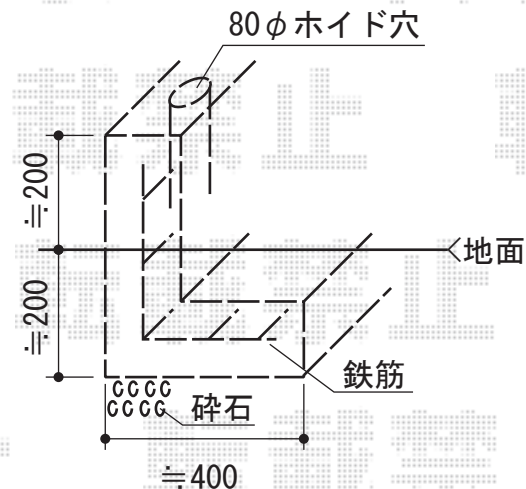

フェンス・門扉

YKK AP イーネットフェンス1F型 自由柱タイプ
 本体1枚 (W×H) = (1,990mm×800mm) × 8枚
 アルミ柱: T80×9本
 端部キャップ: 1
 色: Tステン

YKK AP イーネット門扉1型 片開き [門柱仕様]
 本体扉1枚 (W×H) = (900mm×970mm) × 1枚
 色: Tステン
 錠: 内掛け (錠なし)
 開き: 内開き

現場状況や作図制限により概略図の内容と多少の違いが生じることがございます。
 施工時は、現場優先とさせて頂きたく思いますので、お立会い頂き、
 最終のご指示のほど、何卒、宜しくお願い致します。