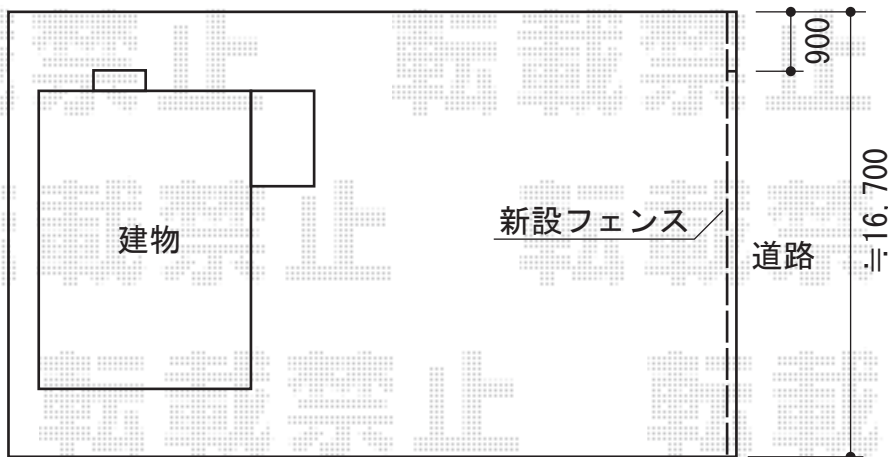

フェンス・門扉

YKK AP イーネットフェンス1F型 自由柱タイプ
 本体1枚 (W×H) = (1,990mm×800mm) × 8枚
 アルミ柱: T80×9本
 端部キャップ: 1
 色: Tステン

YKK AP イーネット門扉1型 片開き [門柱仕様]
 本体扉1枚 (W×H) = (900mm×970mm) × 1枚
 色: Tステン
 錠: 内掛け (錠なし)
 開き: 内開き

現場状況や作図制限により概略図の内容と多少の違いが生じることがございます。
 施工時は、現場優先とさせて頂きたく思いますので、お立会い頂き、
 最終のご指示のほど、何卒、宜しくお願い致します。