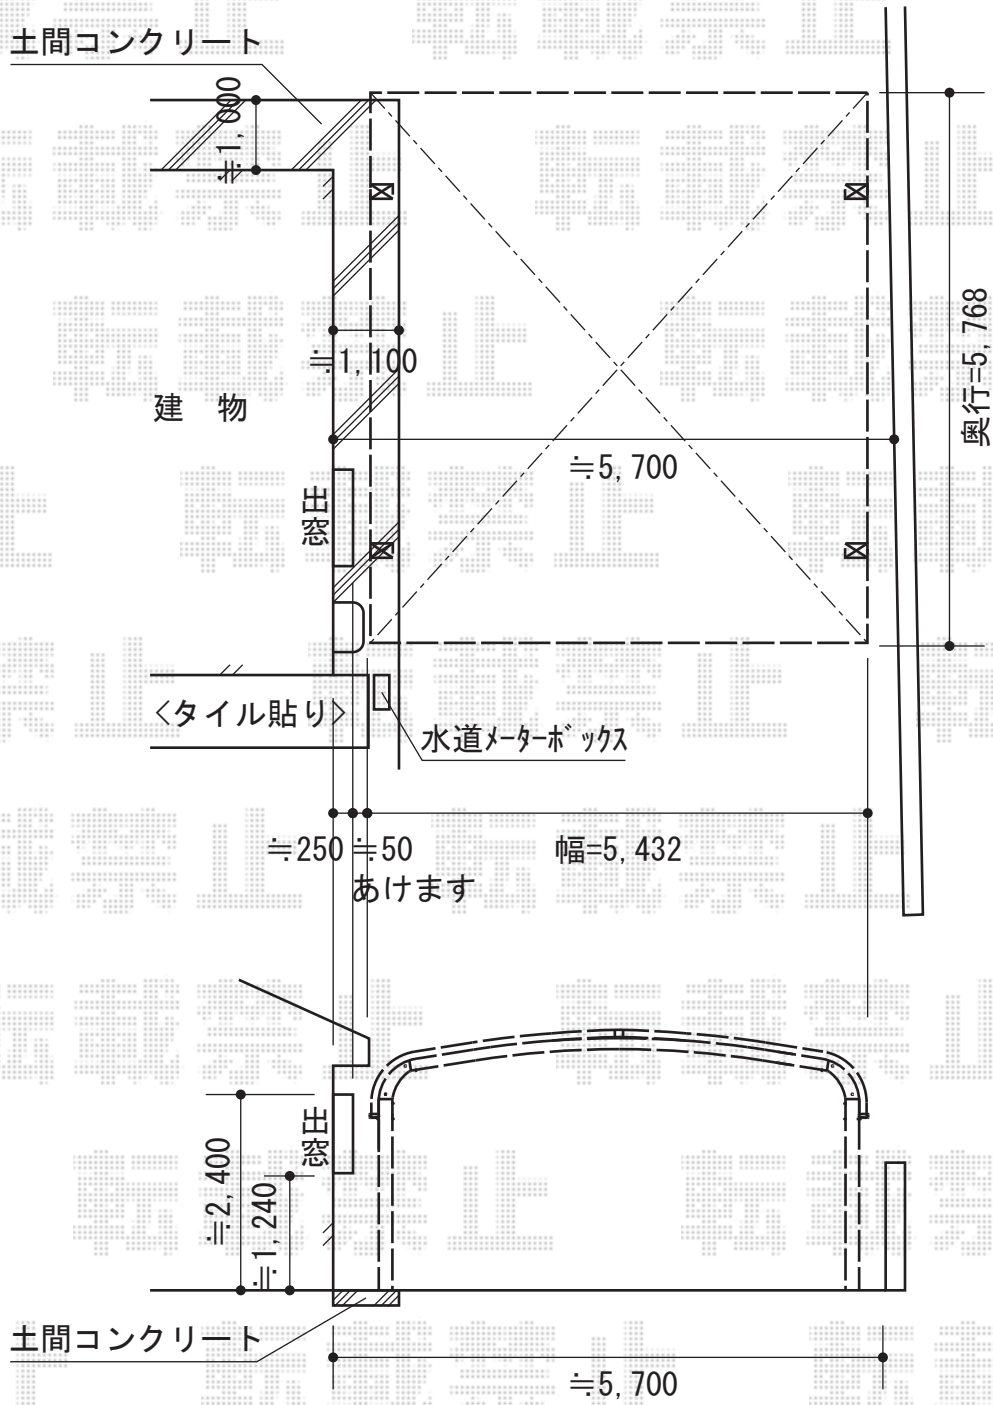

テールポートシグマIII ワイド 積雪～30cm対応

トステム テールポートシグマIII ワイド 積雪～30cm対応  
 幅=5,432mm  
 奥行=5,686mm  
 色：ナチュラルシルバー  
 屋根材：ポリカーボネート（ブルースモーク）  
 柱仕様：ロング柱23仕様（有効高 約2,304mm）

現場状況や作図制限により概略図の内容と多少の違いが生じることがございます。  
 施工時は、現場優先とさせて頂きたく思いますので、お立会い頂き、  
 最終のご指示のほど、何卒、宜しくお願い致します。