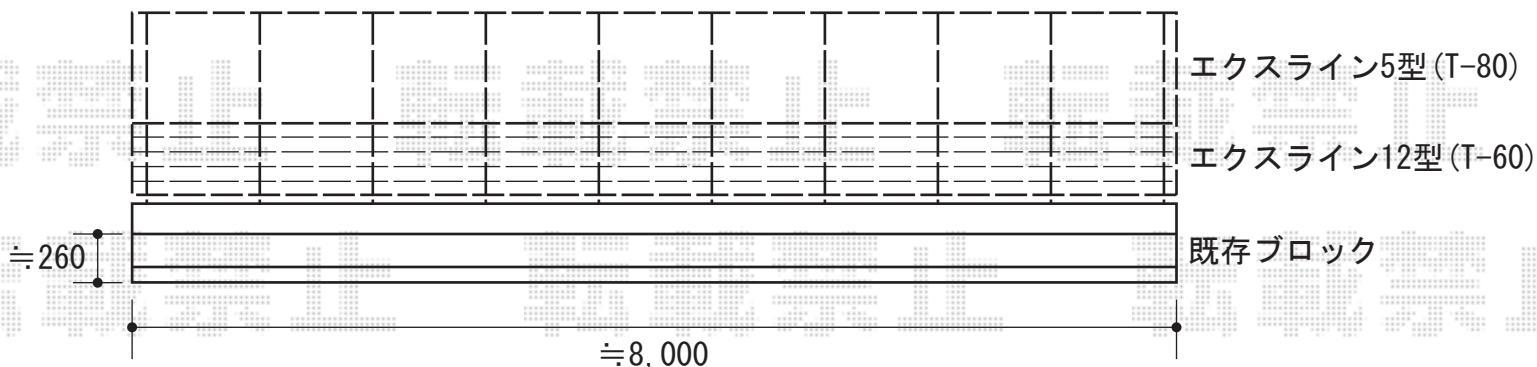

エクスラインフェンス7型 [自由柱]

YKK AP エクスラインフェンス5型[自由柱]
本体1枚 (W×H) = (1,975mm×800mm) × 4枚
色：プラチナステン
部品：エンドキャップ×1

YKK AP エクスラインフェンス12型[自由柱]
本体1枚 (W×H) = (1,975mm×600mm) × 4枚
色：プラチナステン
部品：エンドキャップ×1

YKK AP 2段支柱 ブロック建て用[自由柱]
本体：T130×9本（控え柱なし）
色：プラチナステン