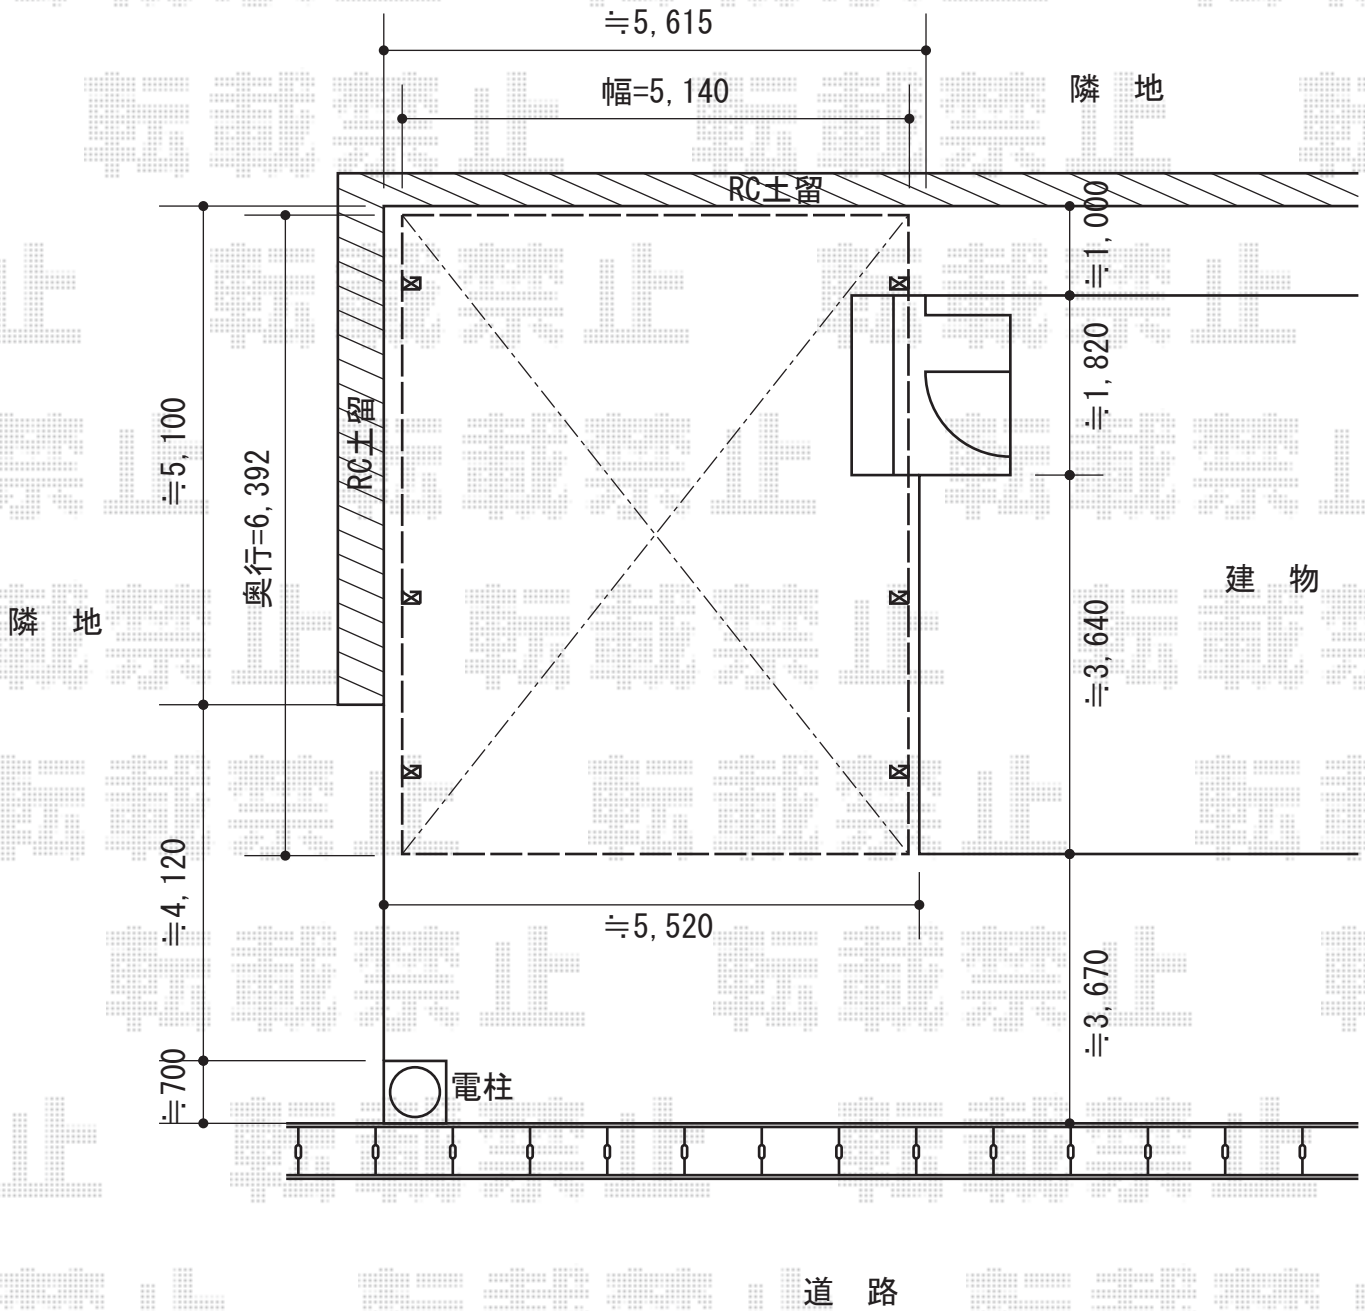

カーブポートシグマIII ワイド・延長タイプ 積雪～30cm対応

トステム カーブポートシグマIII ワイド・延長タイプ 積雪～30cm対応
 幅=5,140mm
 奥行=6,392mm
 色：オータムブラウン
 屋根材：熱線吸収ポリカーボネート（ライトブルーマット調）
 柱仕様：ロング柱28仕様（有効高 約2,800mm）

現場状況や作図制限により概略図の内容と多少の違いが生じることがございます。
 施工時は、現場優先とさせていただきますので、お立会い頂き、
 最終のご指示のほど、何卒、宜しくお願い致します。