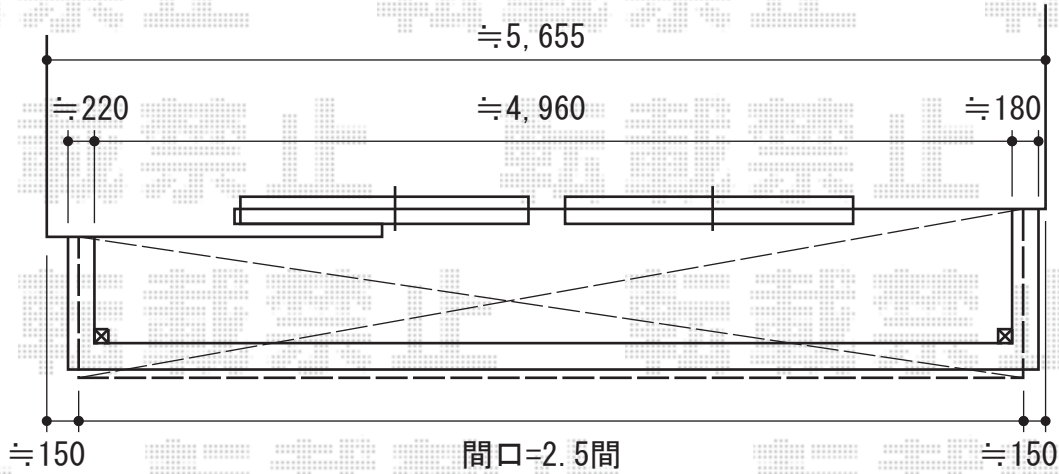

パワーアルファ RB型 屋根タイプ 単体 積雪～30cm対応

トステム パワーアルファ RB型 屋根タイプ 単体 積雪～30cm対応  
 間口=関東間2.5間 (柱芯々4,605mm 屋根幅5,360mm)  
 出幅=3尺 (885mm)  
 色：シャイングレー  
 屋根材：熱線吸収アクアポリカーボネート (ライトブルー)  
 柱仕様：柱奥行移動タイプ (柱2本)  
 施工方法：下止め  
 造り付け部品：コーナー用×2

現場状況や作図制限により概略図の内容と多少の違いが生じることがございます。  
 施工時は、現場優先とさせて頂きたく思いますので、お立会い頂き、  
 最終のご指示のほど、何卒、宜しくお願い致します。

EX-SHOP  
[HTTP://WWW.EX-SHOP.NET](http://www.ex-shop.net)

担当：八浦