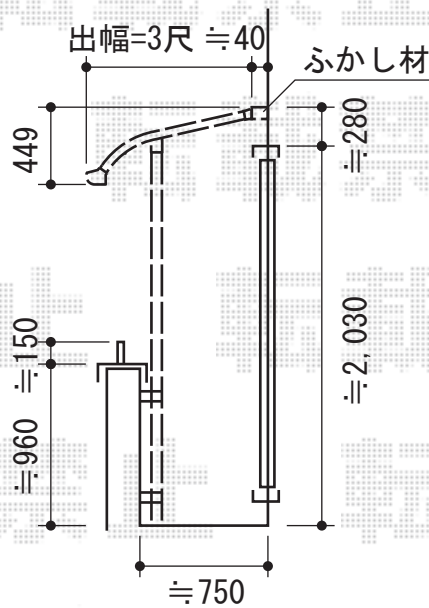

パワーアルファ RB型 屋根タイプ 単体 積雪～30cm対応

トステム パワーアルファ RB型 屋根タイプ 単体 積雪～30cm対応  
 間口=関東間2.5間 (柱芯々4,605mm 屋根幅5,360mm)  
 出幅=3尺 (885mm)  
 色：シャイングレー  
 屋根材：熱線吸収アクアポリカーボネート (ライトブルー)  
 柱仕様：柱奥行移動タイプ (柱2本)  
 施工方法：下止め  
 造り付け部品：コーナー用×2

現場状況や作図制限により概略図の内容と多少の違いが生じることがございます。  
 施工時は、現場優先とさせて頂きたく思いますので、お立会い頂き、  
 最終のご指示のほど、何卒、宜しくお願い致します。

EX-SHOP  
[HTTP://WWW.EX-SHOP.NET](http://www.ex-shop.net)

担当：八浦