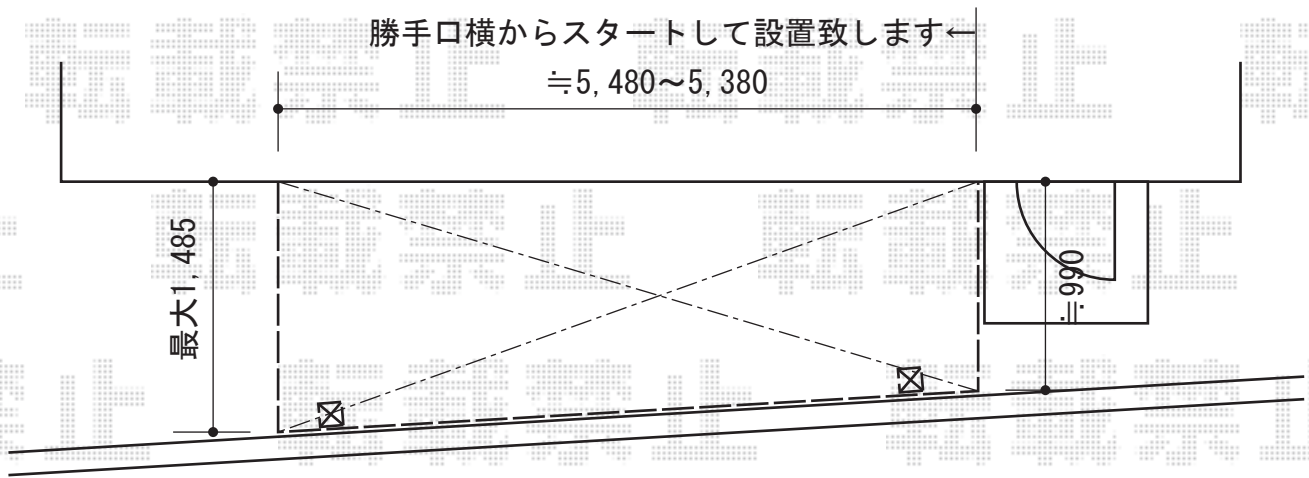

ライザーテラスII F型 テラスタイプ 単体 積雪~20cm対応

トステム ライザーテラスII F型 テラスタイプ 単体 積雪~20cm対応
間口=関東間3.0間 (柱芯々5,260mm 屋根幅5,480mm)
出幅=5尺 (1,485mm)
色 : シヤイングレー
屋根材 : ポリカーボネート (クリアマット/すりガラス調)
柱仕様 : 柱位置固定タイプ / ロング柱仕様
施工方法 : 上止め
オプション : 吊り下げ物干し 標準 ロング 2本入

現場状況や作図制限により概略図の内容と多少の違いが生じることがございます。
施工時は、現場優先とさせて頂きたく思いますので、お立会い頂き、
最終のご指示のほど、何卒、宜しくお願い致します。

EX-SHOP
HTTP://WWW.EX-SHOP.NET

担当 : 山田