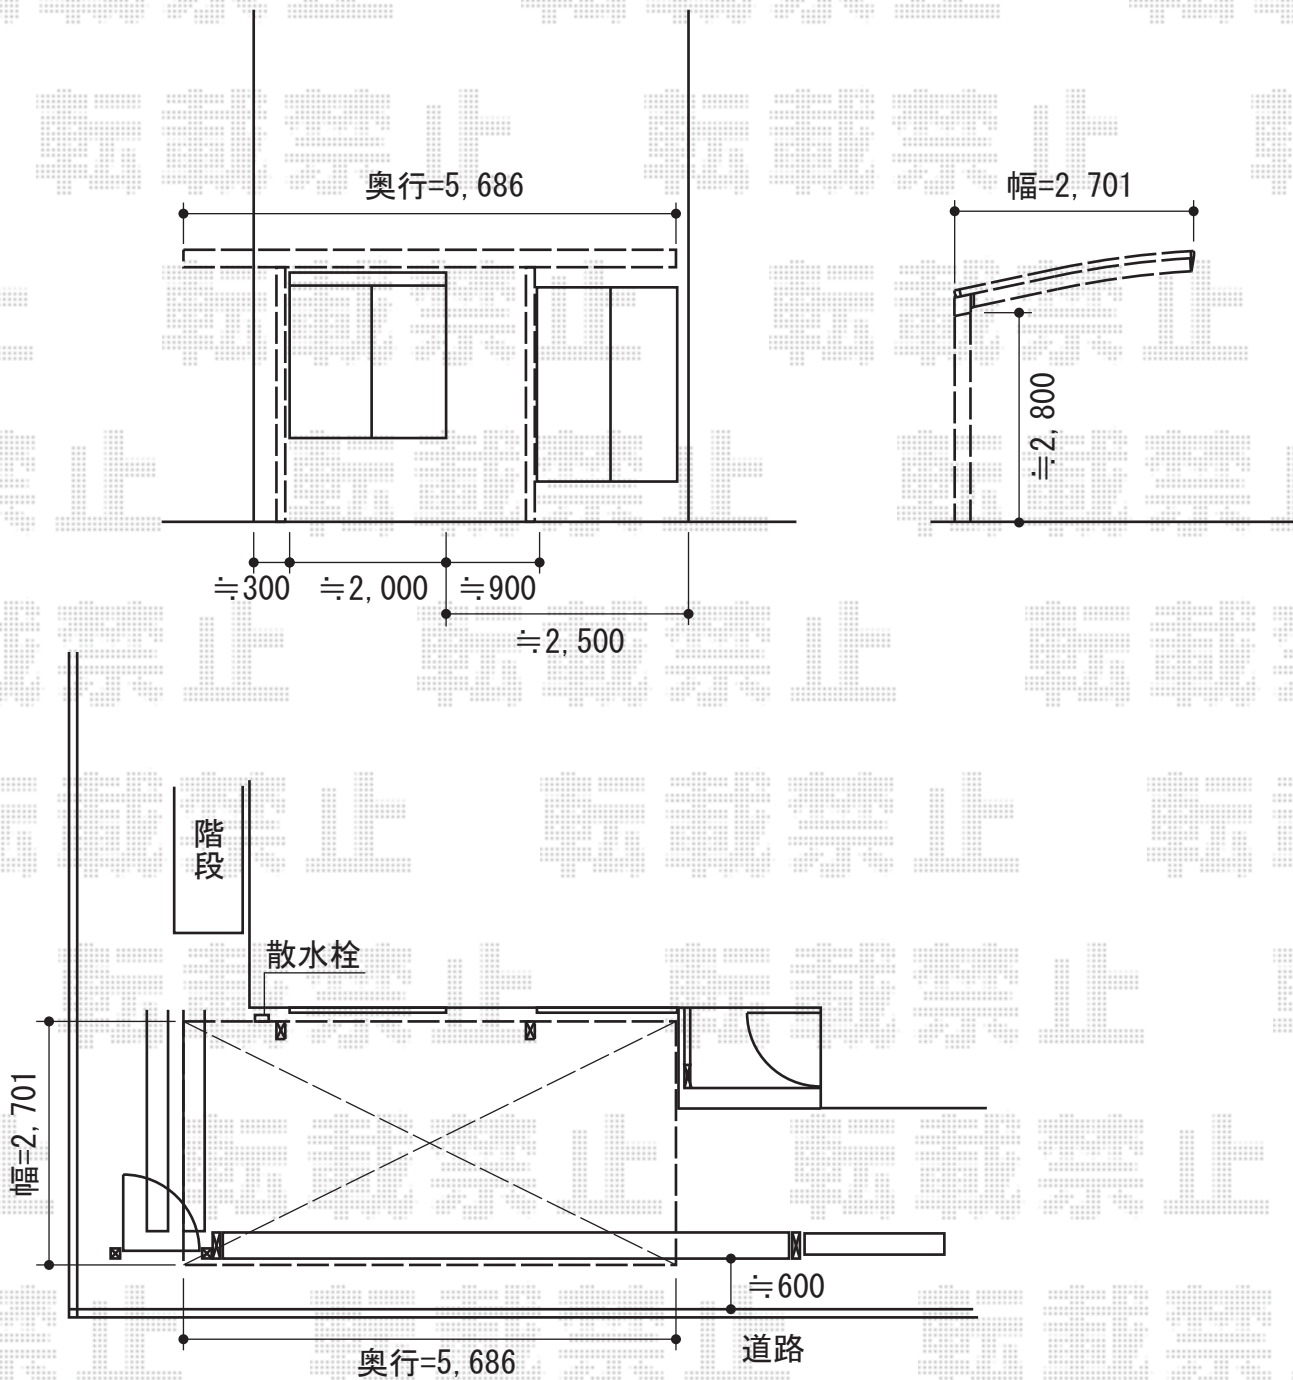

カーブポートシグマIII 積雪～30cm対応

トステム カーブポートシグマIII 積雪～30cm対応

幅=2,701mm

奥行=5,686mm

色：オータムブラウン

屋根材：熱線吸収アクアポリカーボネート（ライトブルー）

柱仕様：ロング柱28仕様（有効高 約2,800mm）

トステム 収納式物干し ロングタイプ 2本入り

色：オータムブラウン

現場状況や作図制限により概略図の内容と多少の違いが生じることがございます。
施工時は、現場優先とさせていただきますので、お立会い頂き、
最終のご指示のほど、何卒、宜しくお願い致します。

EX-SHOP
HTTP://WWW.EX-SHOP.NET

担当：永田

全ての著作権は、エクスショップに帰属します。当社とのお取引目的外の使用・複製・転載禁止となっております。