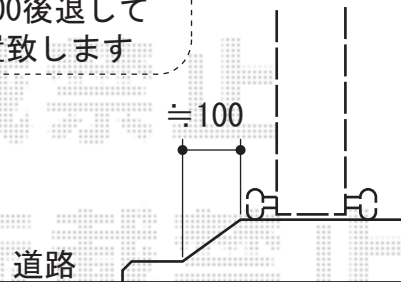

# トリップゲート ペットガード型 ノンレール 片開き

上記図と逆の外観左に収納する場合、  
既存コンクリートブロック手前までしかたためません  
(たたみ幅は702mmとなります)

段差があるため、  
≒100後退して  
設置致します

Value Select トリップゲート ペットガード型 ノンレール 片開き  
 開口幅=3,607mm  
 全幅=3,707mm  
 たたみ幅=702mm  
 高さ=1,200mm  
 色：ダークブロンズ  
 キャスター数：3  
 落棒数：2