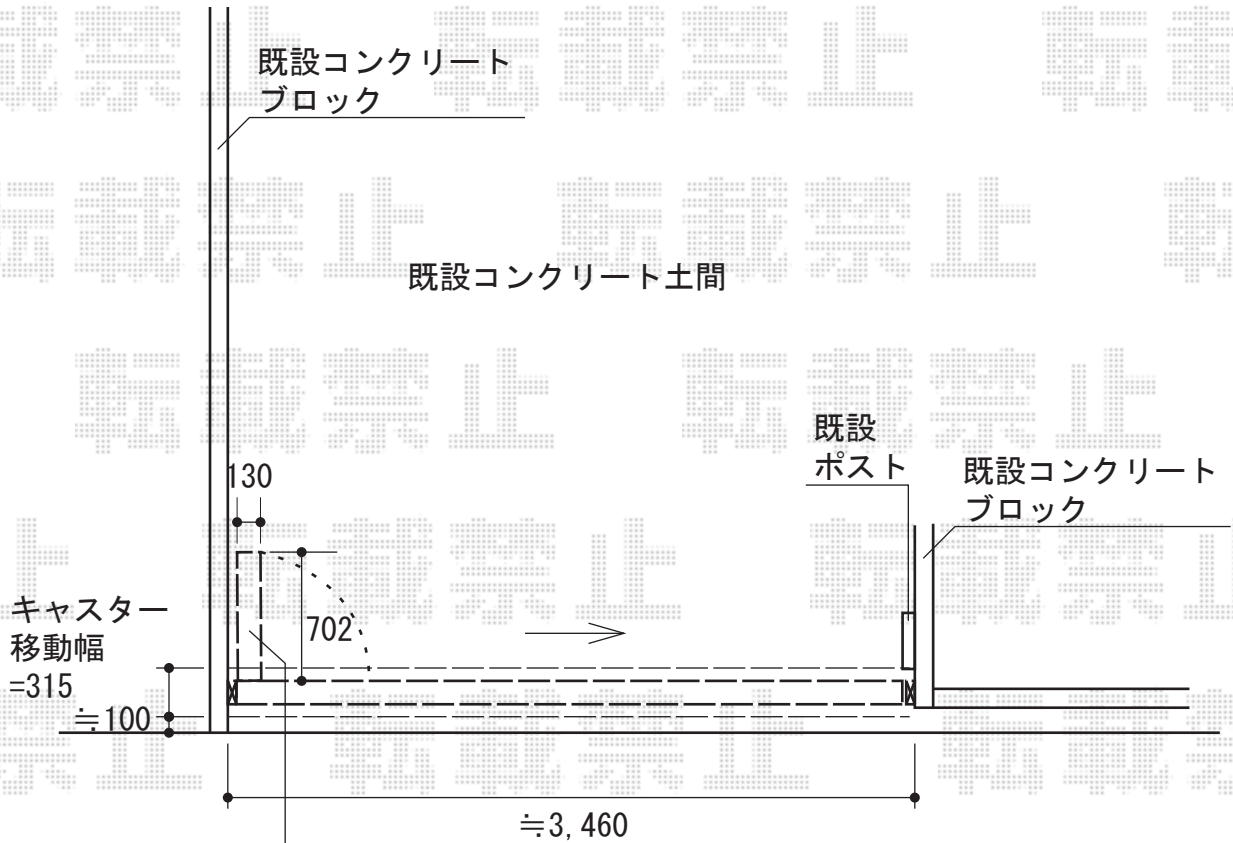

# トリップゲート ペットガード型 ノンレール 片開き

上記図と逆の外観左に収納する場合、  
既存コンクリートブロック手前までしかたためません  
(たたみ幅は702mmとなります)

段差があるため、  
≒100後退して  
設置致します

Value Select トリップゲート ペットガード型 ノンレール 片開き  
 開口幅=3,607mm  
 全幅=3,707mm  
 たたみ幅=702mm  
 高さ=1,200mm  
 色：ダークブロンズ  
 キャスター数：3  
 落棒数：2