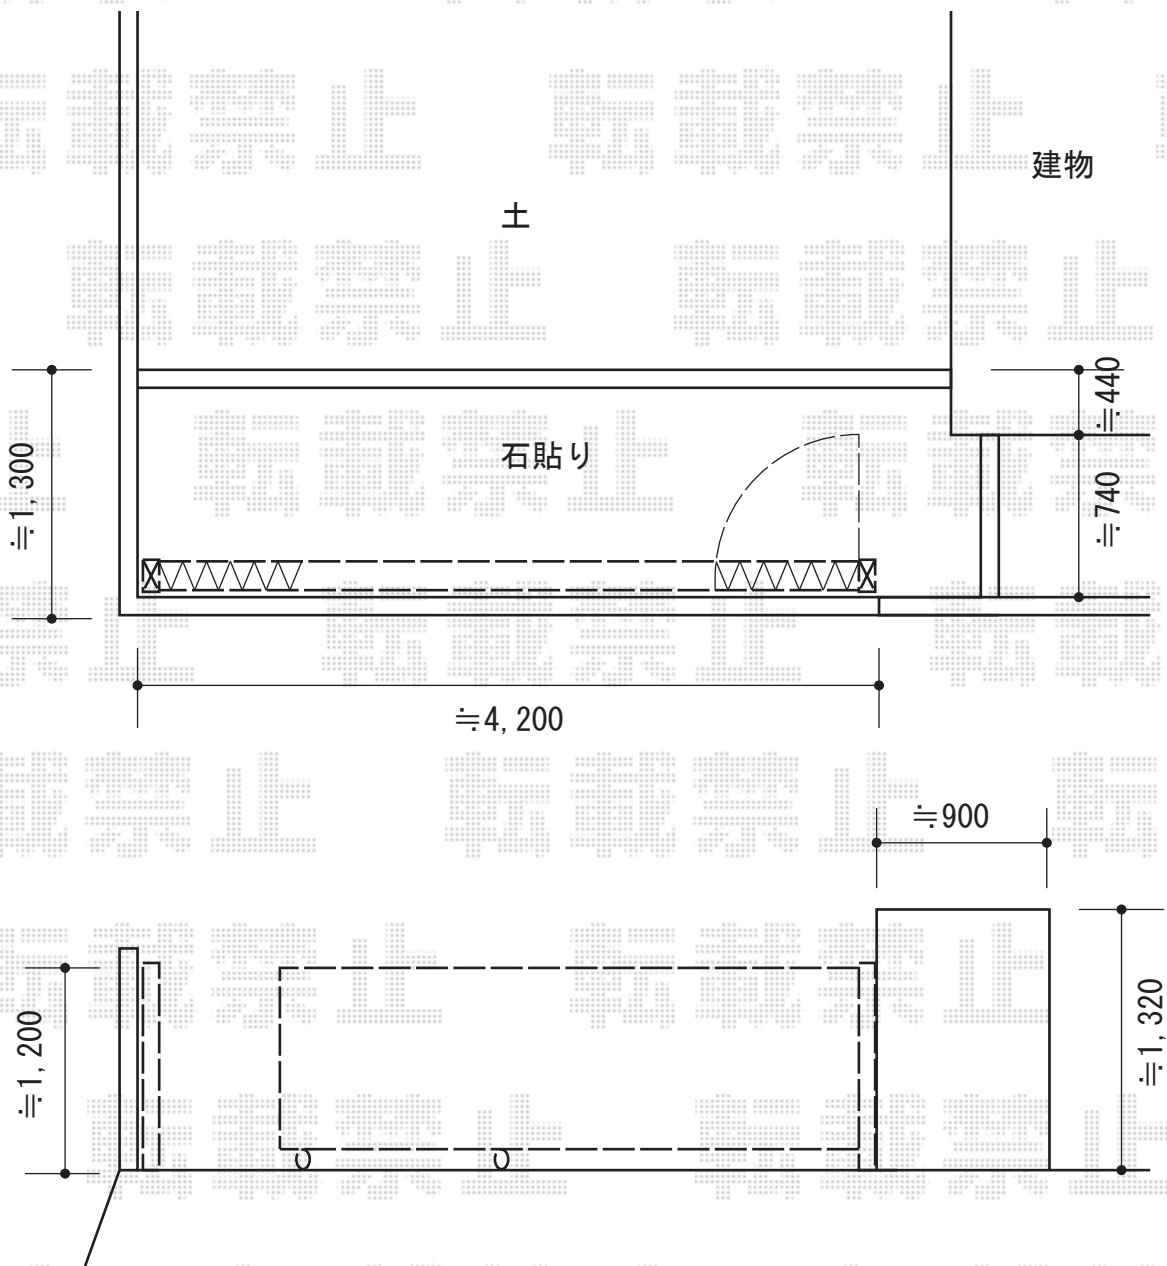

トリップゲート PB型 ノンレール 片開き

Value Select トリップゲート
PB型 ノンレール 片開き
開口幅=4,317mm
全幅=4,417mm
たたみ幅=479.5mm
高さ=1,200mm
色：ホワイト
キャスター数：3
落棒数：2

現場状況や作図制限により概略図の内容と多少の違いが生じることがございます。
施工時は、現場優先とさせて頂きたく思いますので、お立会い頂き、
最終のご指示のほど、何卒、宜しくお願い致します。