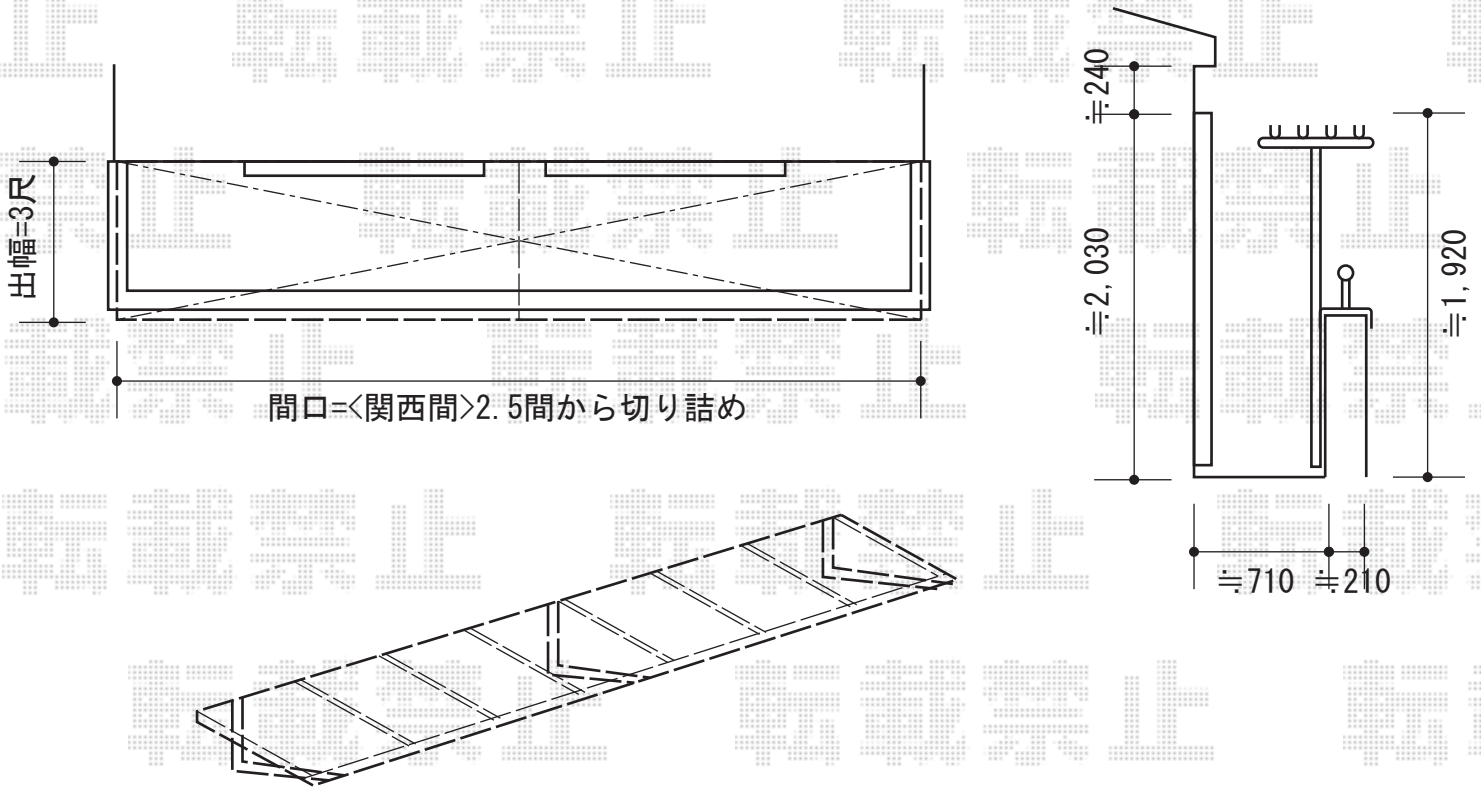

パワーアルファ F型 ルーフタイプ 単体 積雪～30cm対応

トステム パワーアルファ F型 ルーフタイプ 単体 積雪～30cm対応
間口=関西間2.5間通し (方杖芯々5,045mm 屋根幅5,885mm)
出幅=3尺 (885mm)
色：シャイングレー
屋根材：熱線吸収アクアポリカーボネート (ライトブルー)
柱仕様：ルーフタイプ (柱無し)
施工方法：上止め
追加部材：連結用ブラケット (3尺用)