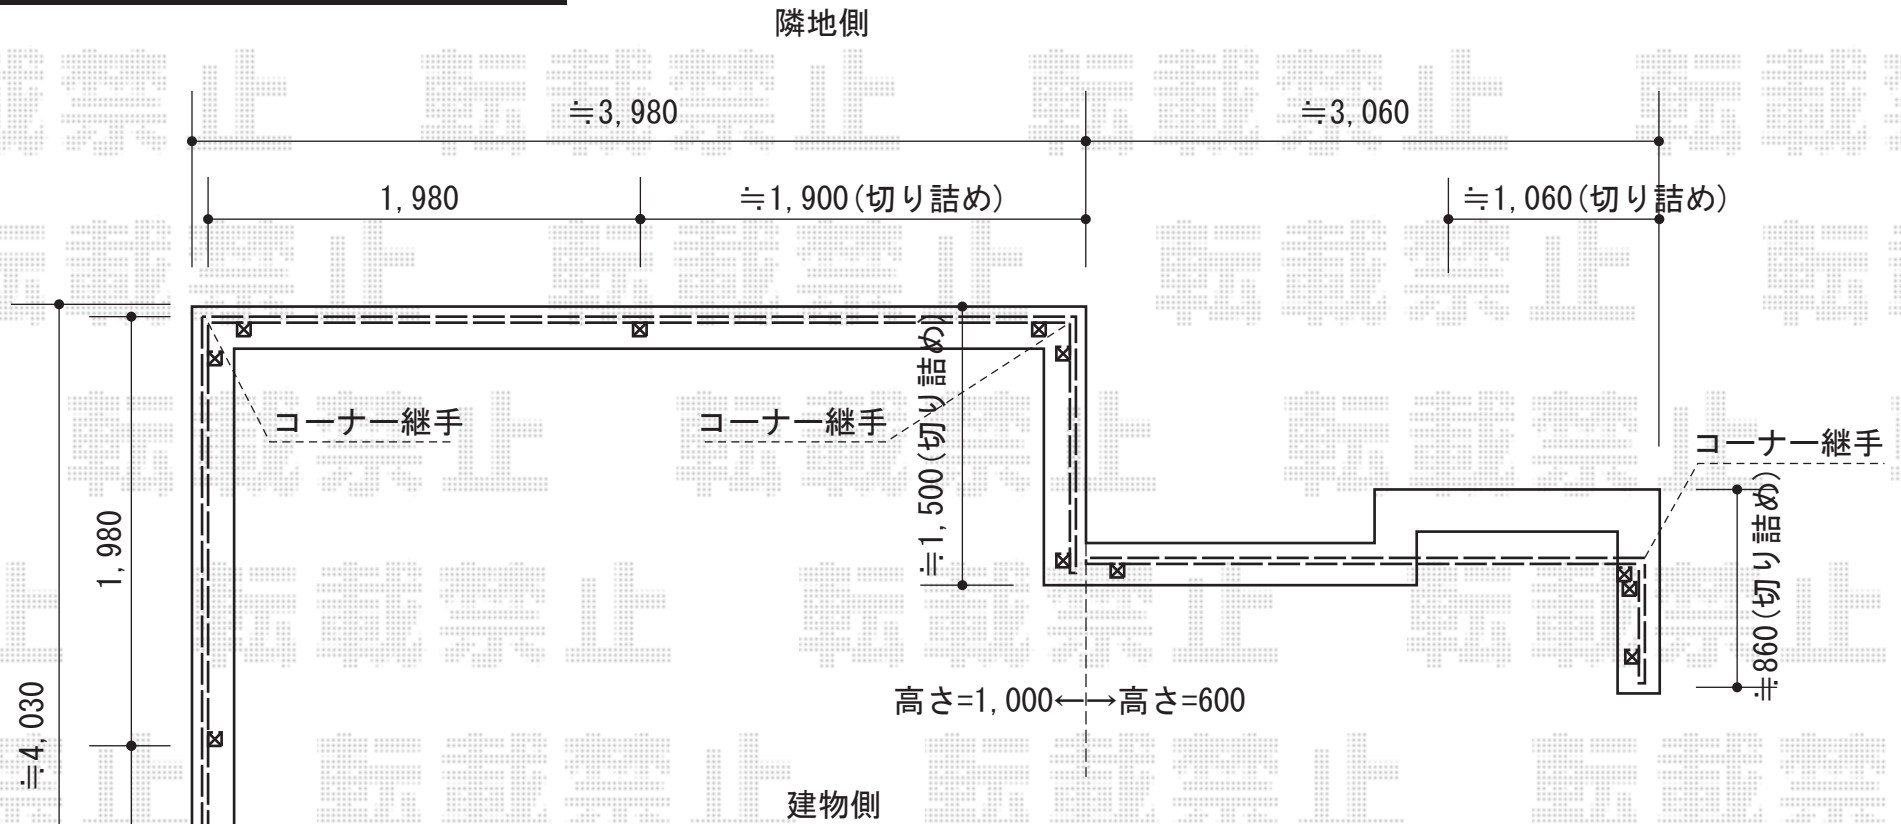

プリオR7型 フェンス フリーポールタイプ

TOEX プレリオR7型 フェンス フリーポールタイプ
 本体1枚 (W×H) = (1,979.5mm×1,000mm) ×5枚
 主柱 : T-10×8本
 コーナー継ぎ手 (ポール付) : T-10×2個
 部品セットA : 8個
 色 : オータムブラウン
 端部キャップ : 1個

TOEX プレリオR7型 フェンス フリーポールタイプ
 本体1枚 (W×H) = (1,979.5mm×600mm) ×2枚
 主柱 : T-6×5本
 コーナー継ぎ手 (ポール付) : T-6×1個
 部品セットA : 5個
 色 : オータムブラウン
 端部キャップ : 1個
 端部カバー : 1個

現場状況や作図制限により概略図の内容と多少の違いが生じることがございます。
 施工時は、現場優先とさせていただきますので、お立会い頂き、
 最終のご指示のほど、何卒、宜しくお願い致します。

EX-SHOP
[HTTP://WWW.EX-SHOP.NET](http://www.ex-shop.net)

担当 : 山田