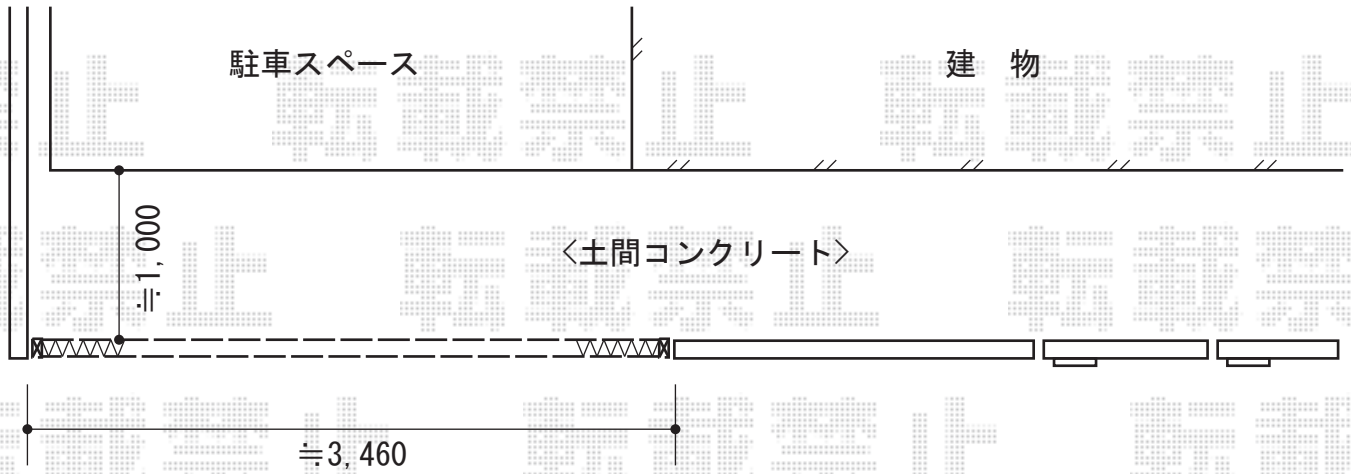

# トリップゲートPA型 ノンレール 片開き

Value Select トリップゲートPA型 ノンレール 片開き  
開口幅=3,472mm  
全幅=3,572mm  
たたみ幅=371mm  
高さ=1,183mm  
色：ステンカラー  
キャスター数：2個  
落棒数：2本

現場状況や作図制限により概略図の内容と多少の違いが生じることがございます。  
施工時は、現場優先とさせていただきますので、お立会い頂き、  
最終のご指示のほど、何卒、宜しくお願い致します。