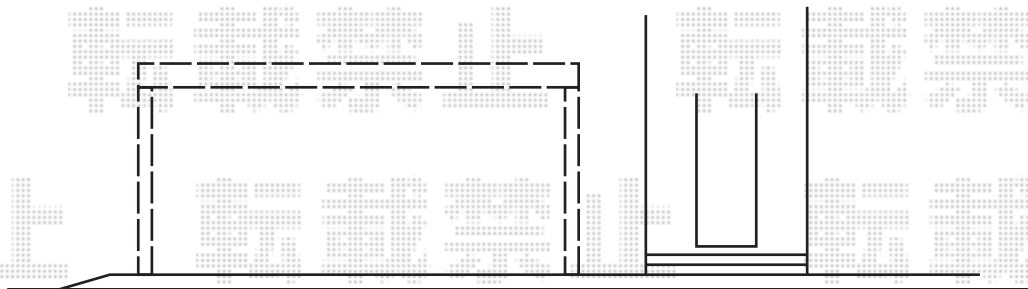

# ジーポートneo Aタイプ 2台用 積雪~100cm対応

YKK AP ジーポートneo Aタイプ 2台用 積雪~100cm対応  
幅=6,111mm  
奥行=5,966mm  
色：柱・梁：ブラウン/鼻隠し：シーダーブラウン  
屋根材：スチール折板（ペフ無・シルバー鋼板）  
柱仕様：角柱・標準柱仕様（有効高 約2,355mm）  
横材：なし

現場状況や作図制限により概略図の内容と多少の違いが生じることがございます。  
施工時は、現場優先とさせていただきますので、お立会い頂き、  
最終のご指示のほど、何卒、宜しくお願い致します。