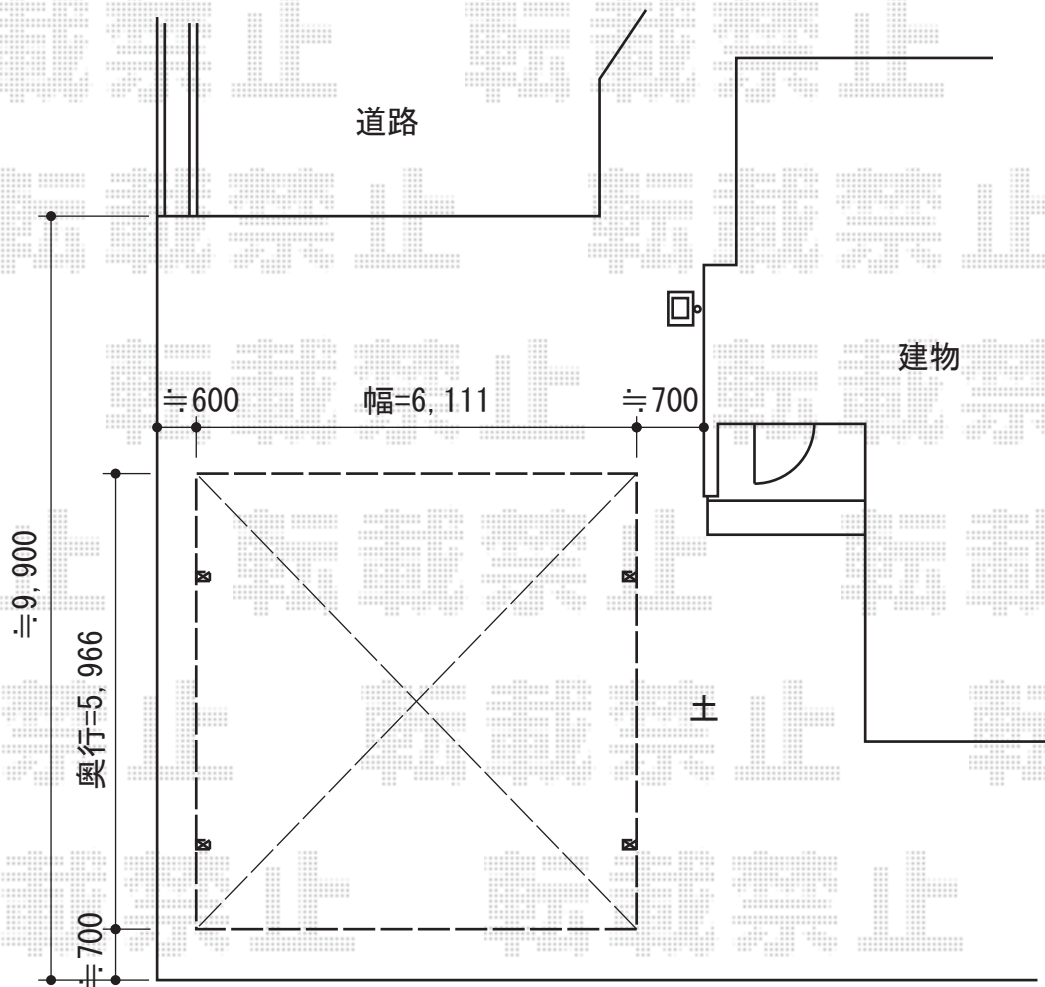

# ジーポートneo Aタイプ 2台用 積雪~100cm対応

YKK AP ジーポートneo Aタイプ 2台用 積雪~100cm対応  
幅=6,111mm  
奥行=5,966mm  
色：柱・梁：ブラウン/鼻隠し：シーダーブラウン  
屋根材：スチール折板（ペフ無・シルバー鋼板）  
柱仕様：角柱・標準柱仕様（有効高 約2,355mm）  
横材：なし

現場状況や作図制限により概略図の内容と多少の違いが生じることがございます。  
施工時は、現場優先とさせていただきますので、お立会い頂き、  
最終のご指示のほど、何卒、宜しくお願い致します。