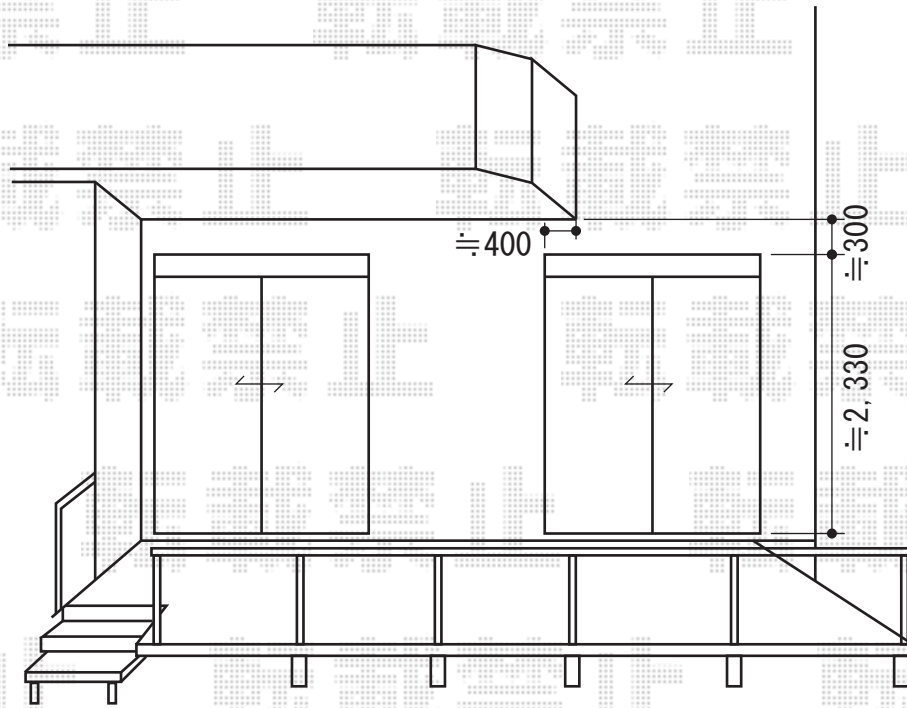

# 彩鳥CR型 ボックスタイプ 手動式

トステム 彩鳥CR型 ボックスタイプ 手動式

間口=関東間1.5間 (2,730mm)

出幅=2,000mm

本体色：シャイングレー

キャンバス・スクリーン色：ポリエステル（ライトベージュ）

駆動：【特注】外観左駆動・手動式

クランクハンドル：1500タイプ

追加部材：ベースプレート一式

現場状況や作図制限により概略図の内容と多少の違いが生じることがございます。  
 施工時は、現場優先とさせて頂きたく思いますので、お立会い頂き、  
 最終のご指示のほど、何卒、宜しくお願い致します。

EX-SHOP  
 HTTP://WWW.EX-SHOP.NET

担当：八浦

全ての著作権は、エクスショップに帰属します。当社とのお取引目的外の使用・複製・転載禁止となっております。