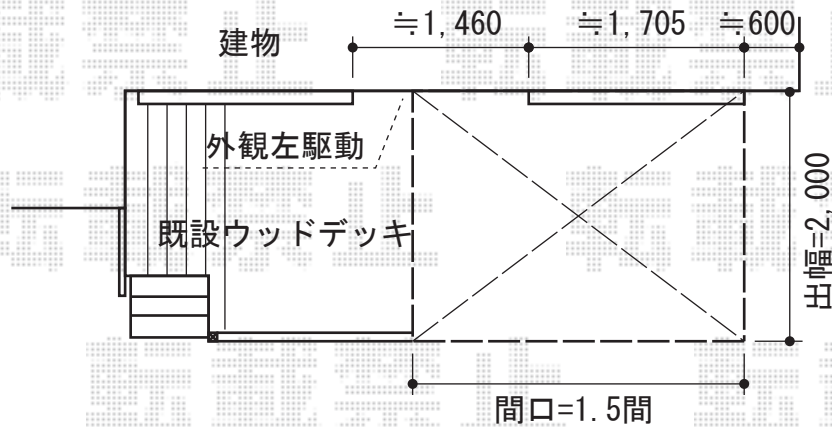

# 彩鳥CR型 ボックスタイプ 手動式

トステム 彩鳥CR型 ボックスタイプ 手動式

間口=関東間1.5間 (2,730mm)

出幅=2,000mm

本体色：シャイングレー

キャンバス・スクリーン色：ポリエステル（ライトベージュ）

駆動：【特注】外観左駆動・手動式

クランクハンドル：1500タイプ

追加部材：ベースプレート一式

現場状況や作図制限により概略図の内容と多少の違いが生じることがございます。  
 施工時は、現場優先とさせて頂きたく思いますので、お立会い頂き、  
 最終のご指示のほど、何卒、宜しくお願い致します。

EX-SHOP  
 HTTP://WWW.EX-SHOP.NET

担当：八浦

全ての著作権は、エクスショップに帰属します。当社とのお取引目的外の使用・複製・転載禁止となっております。