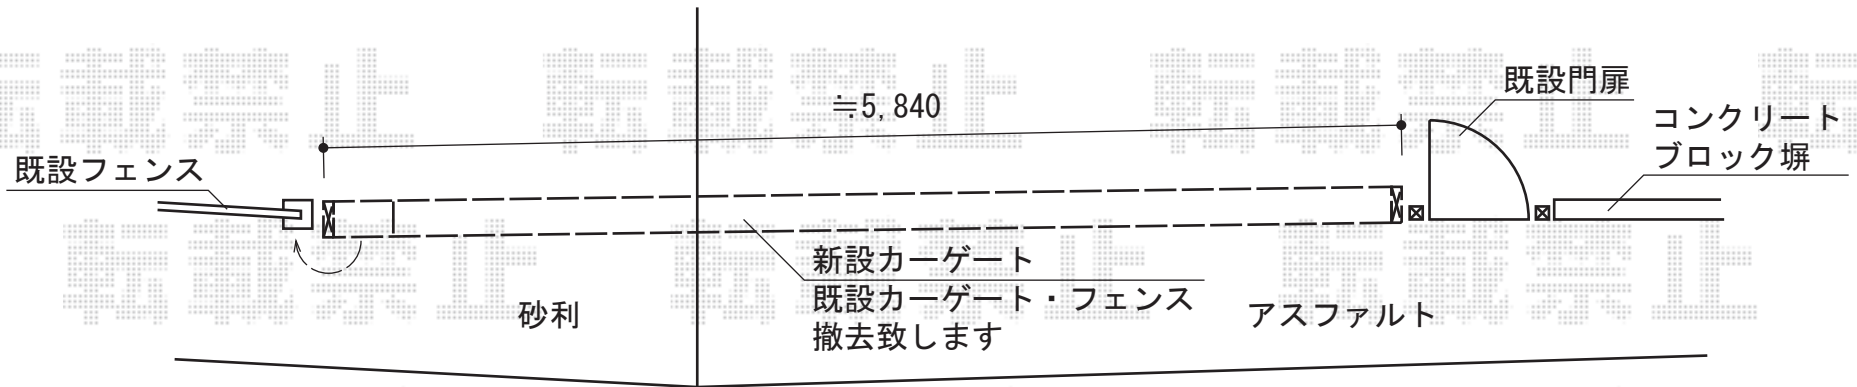

トリップゲート PA型 ノンレール 両開き

Value Select トリップゲート PA型 ノンレール 両開き
開口幅=5,811mm
全幅=5,911mm
たたみ幅=323mm×2
高さ=1,182mm
色：ブロンズ
キャスター数：4
落棒数：4

現場状況や作図制限により概略図の内容と多少の違いが生じることがございます。
施工時は、現場優先とさせて頂きたく思いますので、お立会い頂き、
最終のご指示のほど、何卒、宜しくお願い致します。