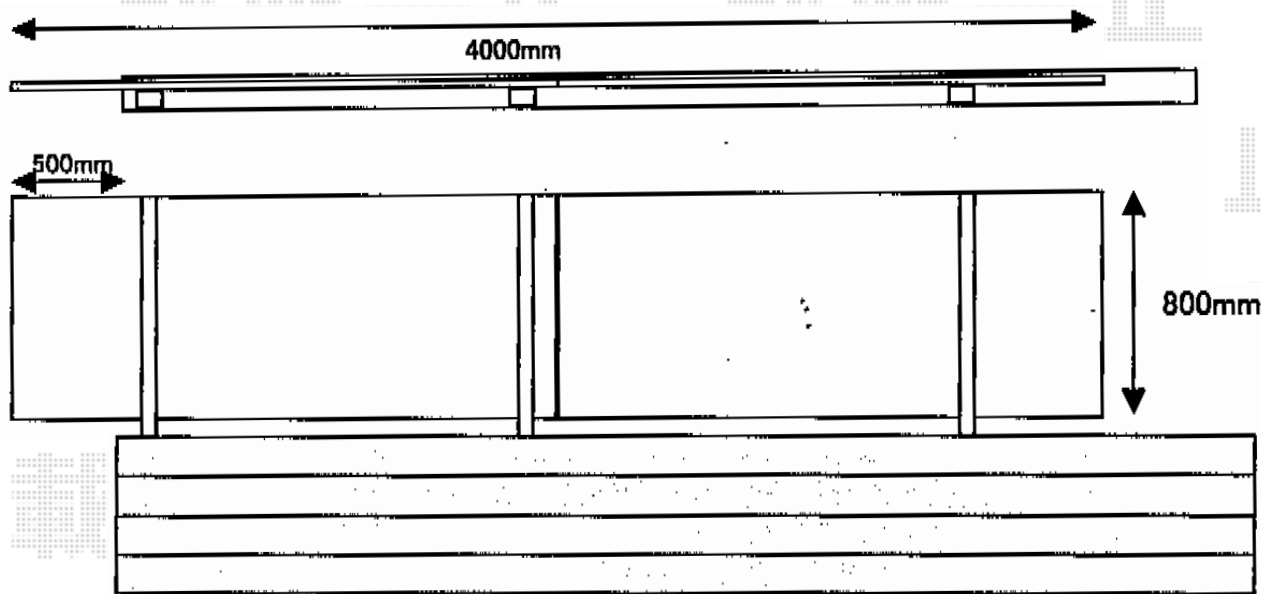

プリレオR9型フェンス フリーポールタイプ

既存ブロック

TOEX プリレオR9型フェンス フリーポールタイプ
本体1枚 (W×H) = (1,975×800mm) × 2枚
柱 : T-8×3本
部品セットA : 3セット
端部キャップA : 1セット
色 : シヤイングレー

TOEX フェンス下棧隙間カバー
カバー本体 : 80用×2
端部カバー : 80用×1
色 : シヤイングレー

現場状況や作図制限により概略図の内容と多少の違いが生じることがございます。
施工時は、現場優先とさせて頂きたく思いますので、お立会い頂き、
最終のご指示のほど、何卒、宜しくお願い致します。