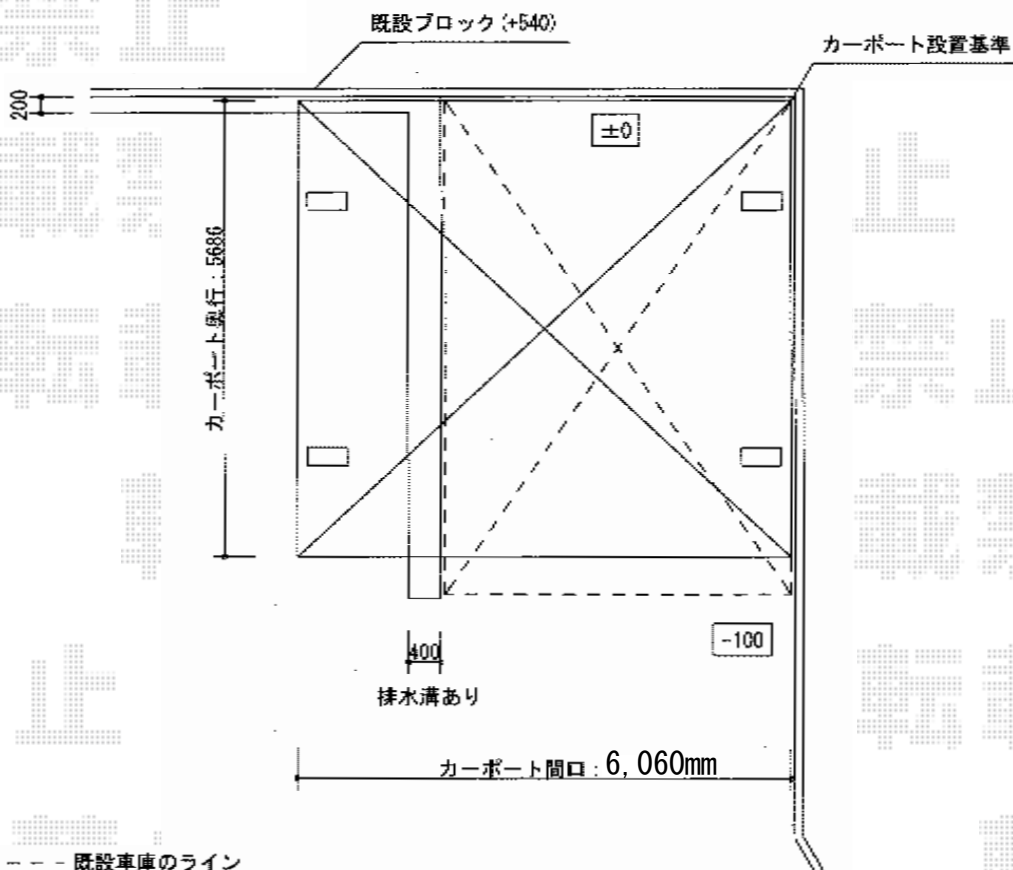

# カーポートシグマIII ワイド 積雪～30cm対応

トステム カーポートシグマIII ワイド 積雪～30cm対応  
幅=6,060mm  
奥行=5,686mm  
色：オータムブラウン  
屋根材：熱線吸収ポリカーボネート（ライトブルーマット調）  
柱仕様：ロング柱23仕様（有効高 約2,300mm）

現場状況や作図制限により概略図の内容と多少の違いが生じることがございます。  
施工時は、現場優先とさせて頂きたく思いますので、お立会い頂き、  
最終のご指示のほど、何卒、宜しくお願い致します。