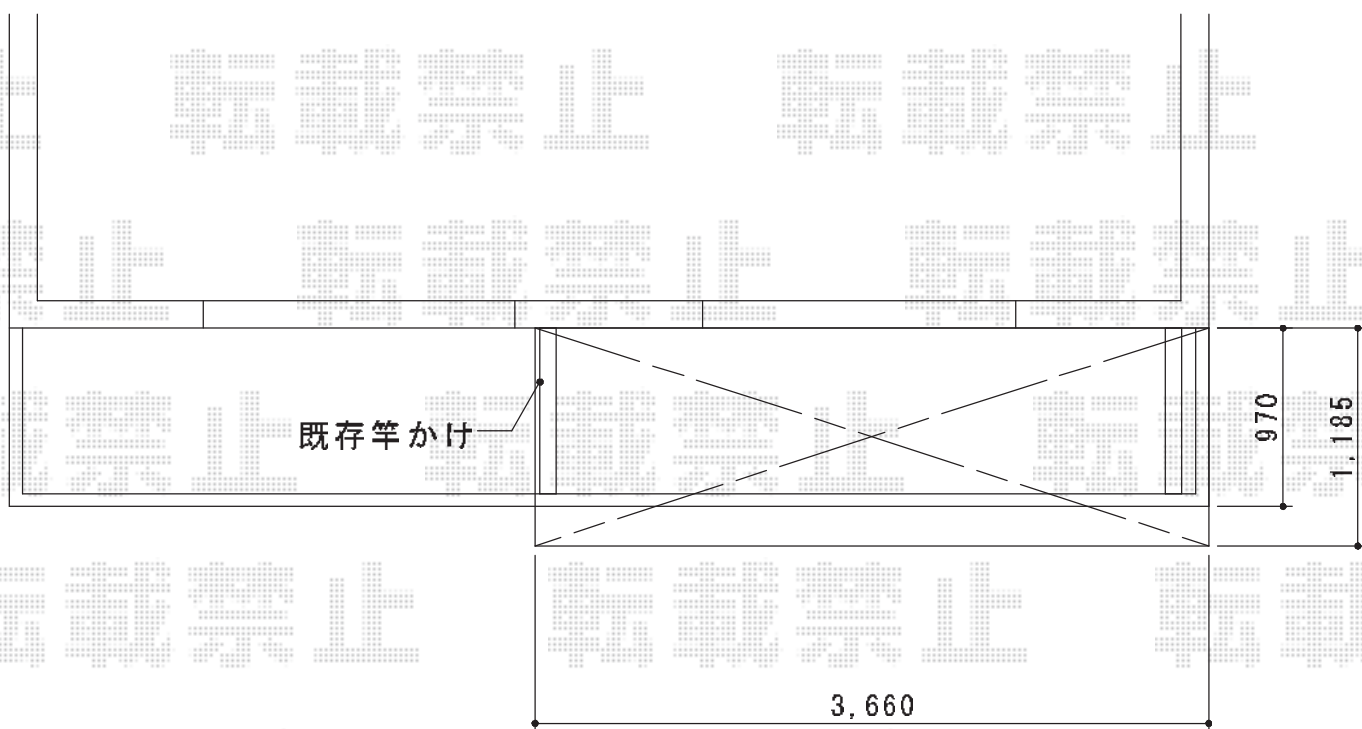

ライザーテラスII F型 ルーフタイプ 単体 積雪～20cm対応

トステム ライザーテラスII F型 ルーフタイプ 単体 積雪～20cm対応
間口=関東間2.0間 (方杖芯々・屋根幅3,660mm)
出幅=4尺 (1,185mm)
色：ホワイト
屋根材：ポリカーボネート (クリアマット/すりガラス調)
柱仕様：ルーフタイプ (柱無し)
施工方法：下止め

現場状況や作図制限により概略図の内容と多少の違いが生じることがございます。
施工時は、現場優先とさせて頂きたく思いますので、お立会い頂き、
最終のご指示のほど、何卒、宜しくお願い致します。