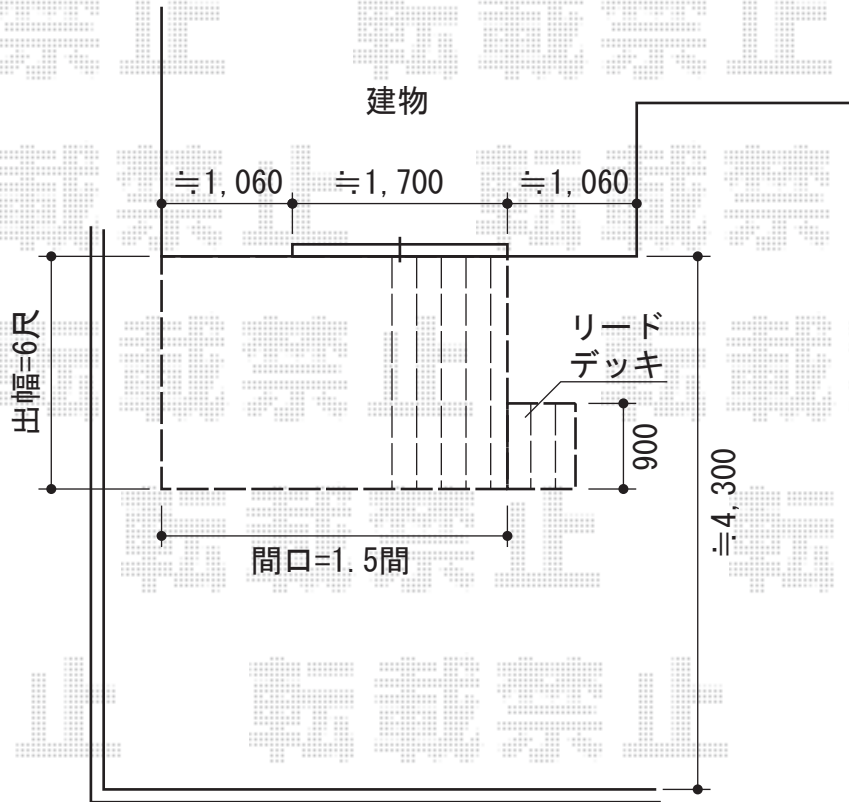

リコステージII 単体

トステム リコステージII 単体
 間口=1.5間 (2,760mm)
 出幅=6尺 (1,833mm)
 色：ライトベージュ
 床板：標準/縦張り
 幕板：幕板A (厚タイプ)
 束柱：束柱B (400~550mm)
 オプション：リードデッキ 間口900mm × 出幅床板3枚分

現場状況や作図制限により概略図の内容と多少の違いが生じることがございます。
 施工時は、現場優先とさせて頂きたく思いますので、お立会い頂き、
 最終のご指示のほど、何卒、宜しくお願い致します。