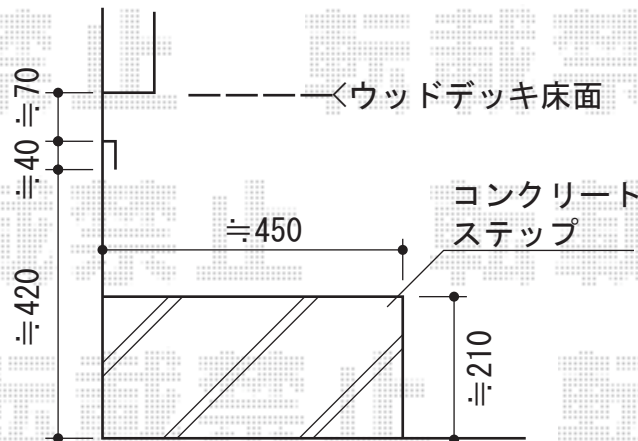

リコステージII 単体

トステム リコステージII 単体
 間口=1.5間 (2,760mm)
 出幅=6尺 (1,833mm)
 色：ライトベージュ
 床板：標準/縦張り
 幕板：幕板A (厚タイプ)
 束柱：束柱B (400~550mm)
 オプション：リードデッキ 間口900mm × 出幅床板3枚分

現場状況や作図制限により概略図の内容と多少の違いが生じることがございます。
 施工時は、現場優先とさせて頂きたく思いますので、お立会い頂き、
 最終のご指示のほど、何卒、宜しくお願い致します。