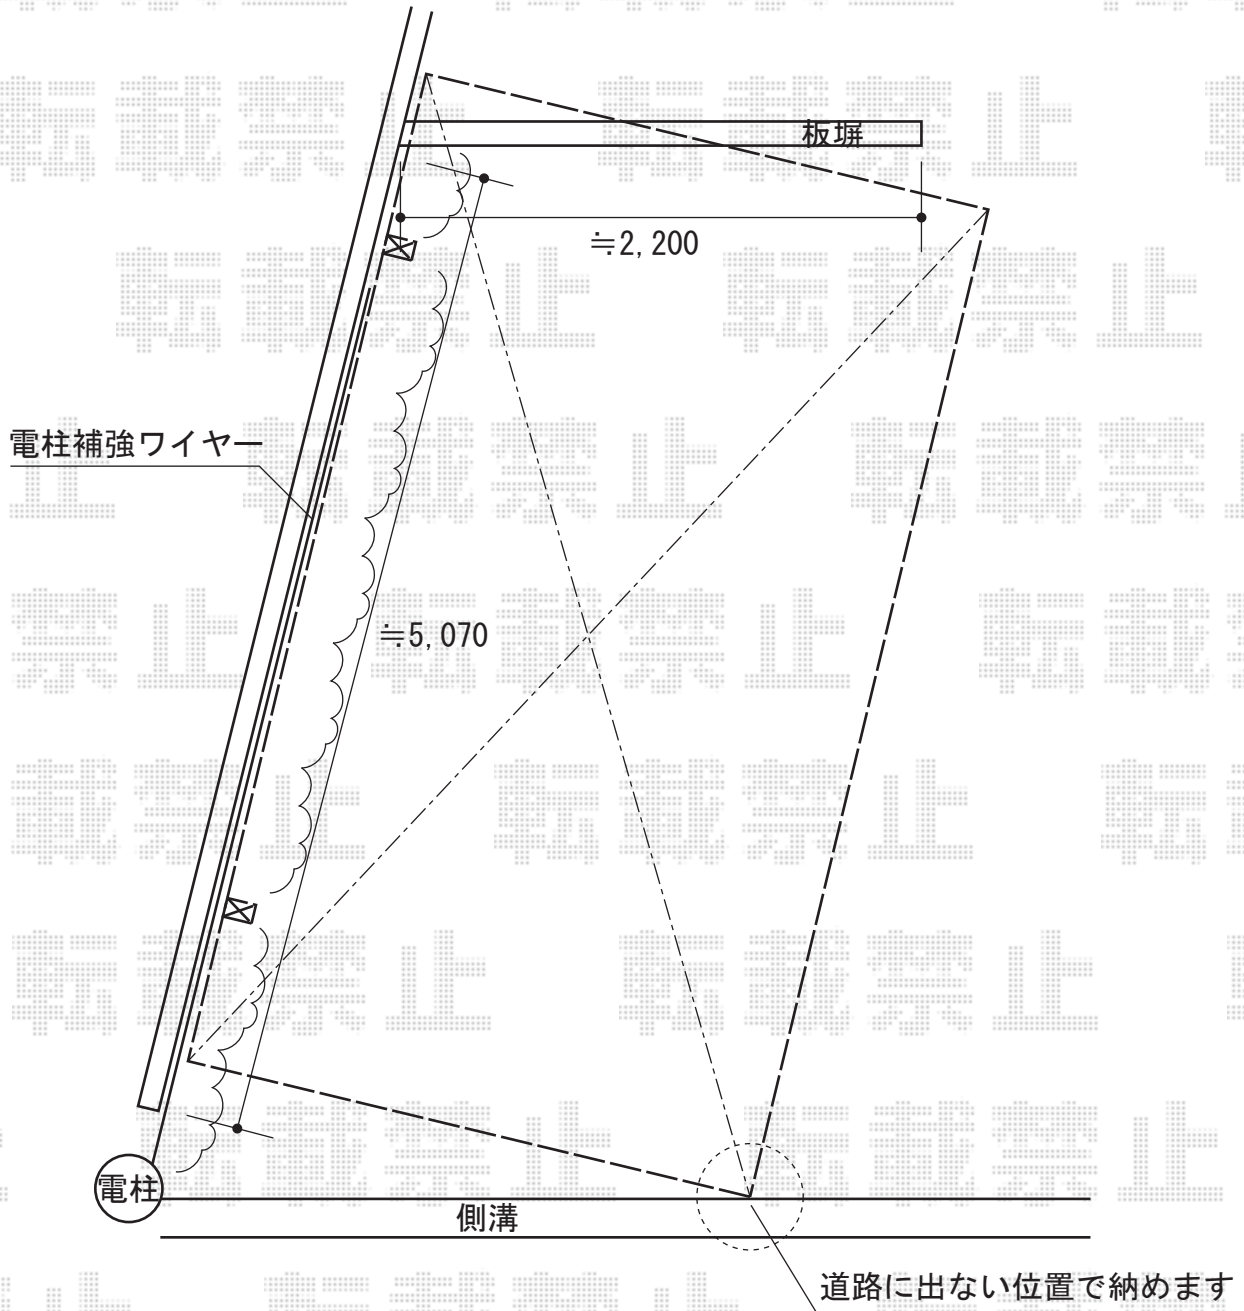

# カーブポートシグマIII 積雪～30cm対応

トステム カーブポートシグマIII 積雪～30cm対応  
幅=2701mm  
奥行=4,980mm  
色：シャイングレー  
屋根材：ポリカーボネート（クリアマット/すりガラス調）  
柱仕様：ロング柱23仕様（有効高 約2,300mm）

現場状況や作図制限により概略図の内容と多少の違いが生じることがございます。  
施工時は、現場優先とさせて頂きたく思いますので、お立会い頂き、  
最終のご指示のほど、何卒、宜しくお願い致します。