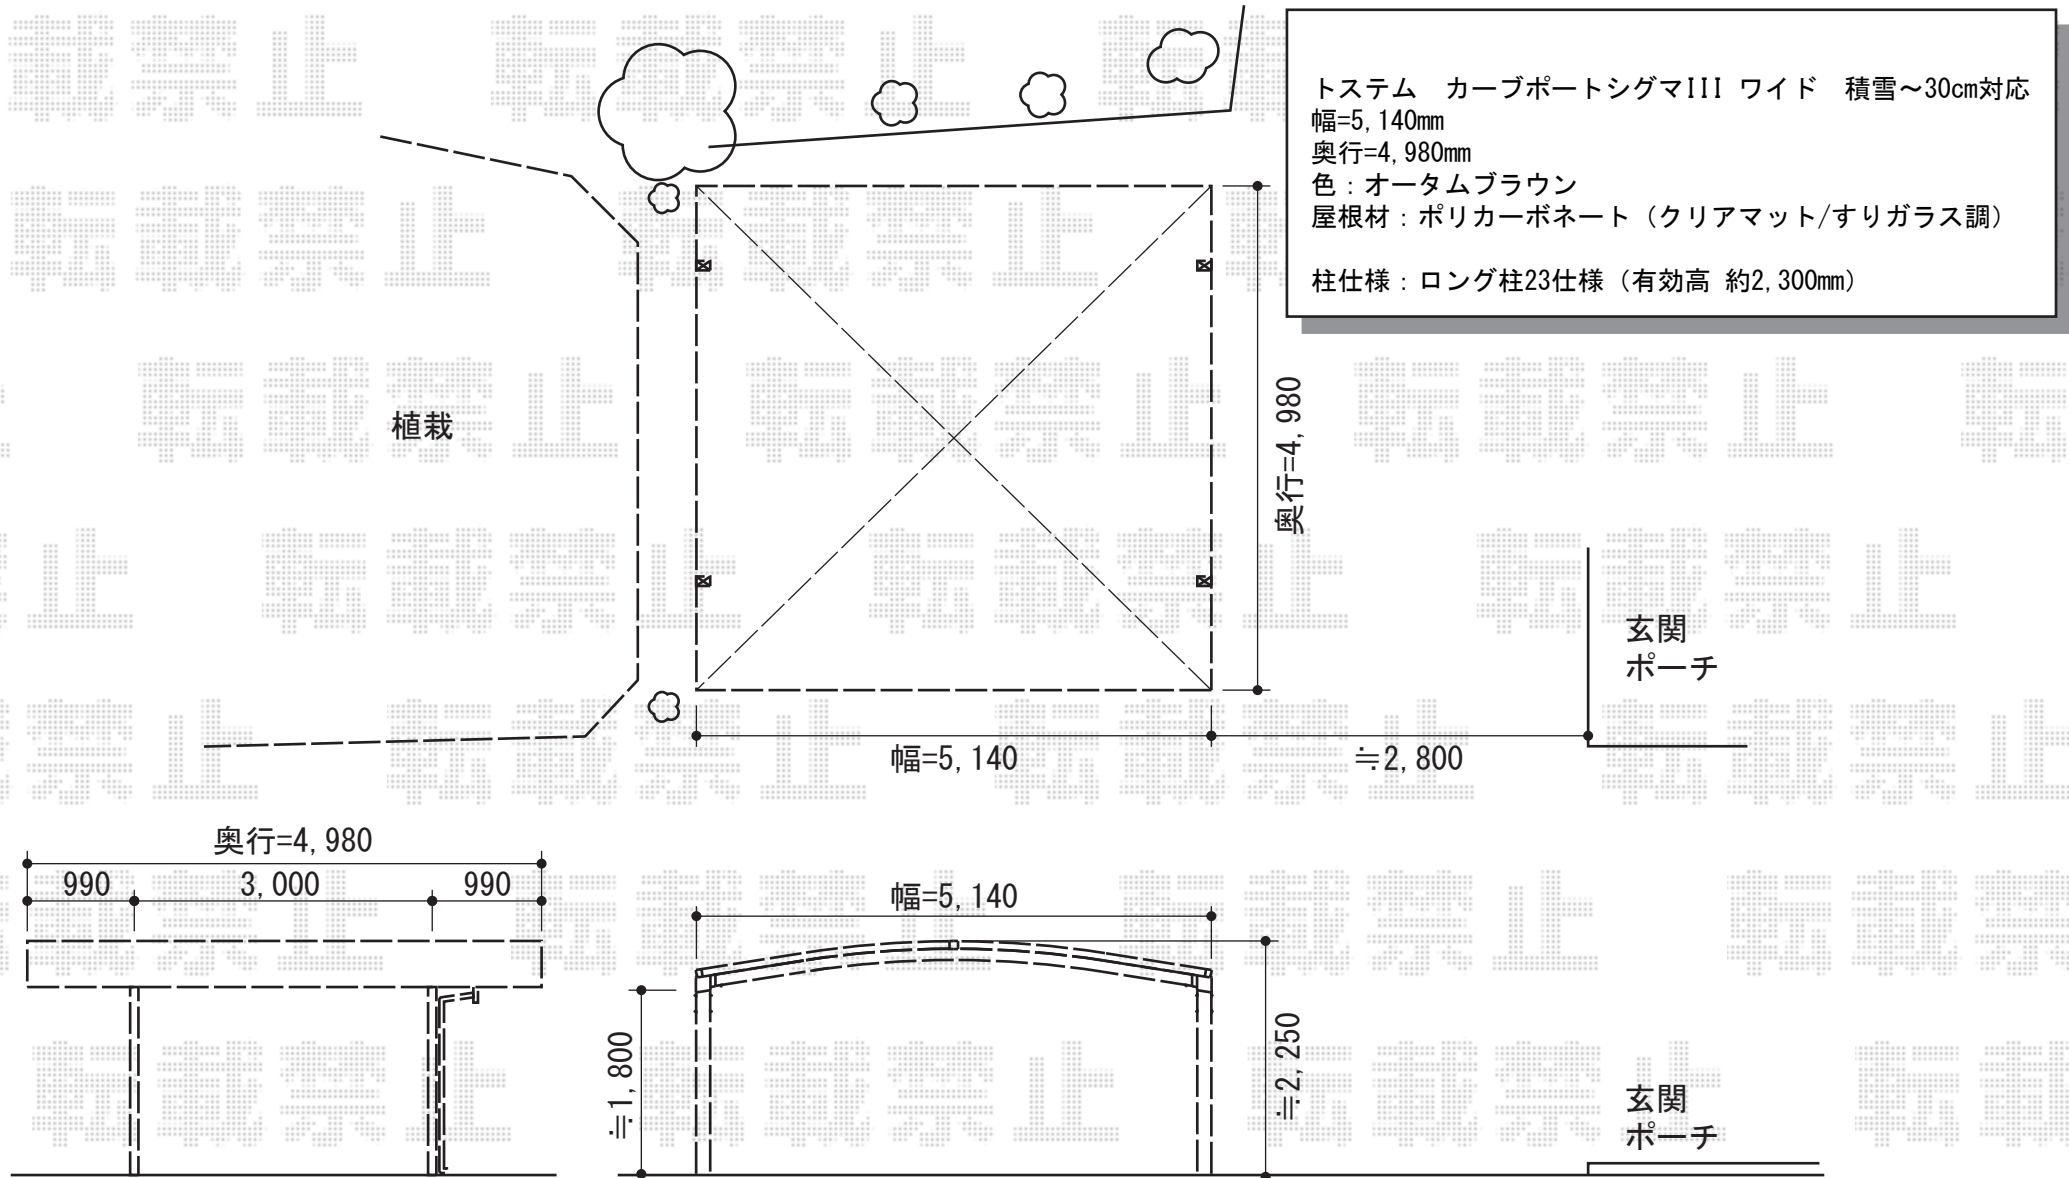

カーブポートシグマIII ワイド 積雪~30cm対応

現場状況や作図制限により概略図の内容と多少の違いが生じることがございます。
施工時は、現場優先とさせて頂きたく思いますので、お立会い頂き、
最終のご指示のほど、何卒、宜しくお願い致します。

全ての著作権は、エクスショップに帰属します。当社とのお取引目的外の使用・複製・転載禁止となっております。

EX-SHOP
HTTP://WWW.EX-SHOP.NET

担当：三宅