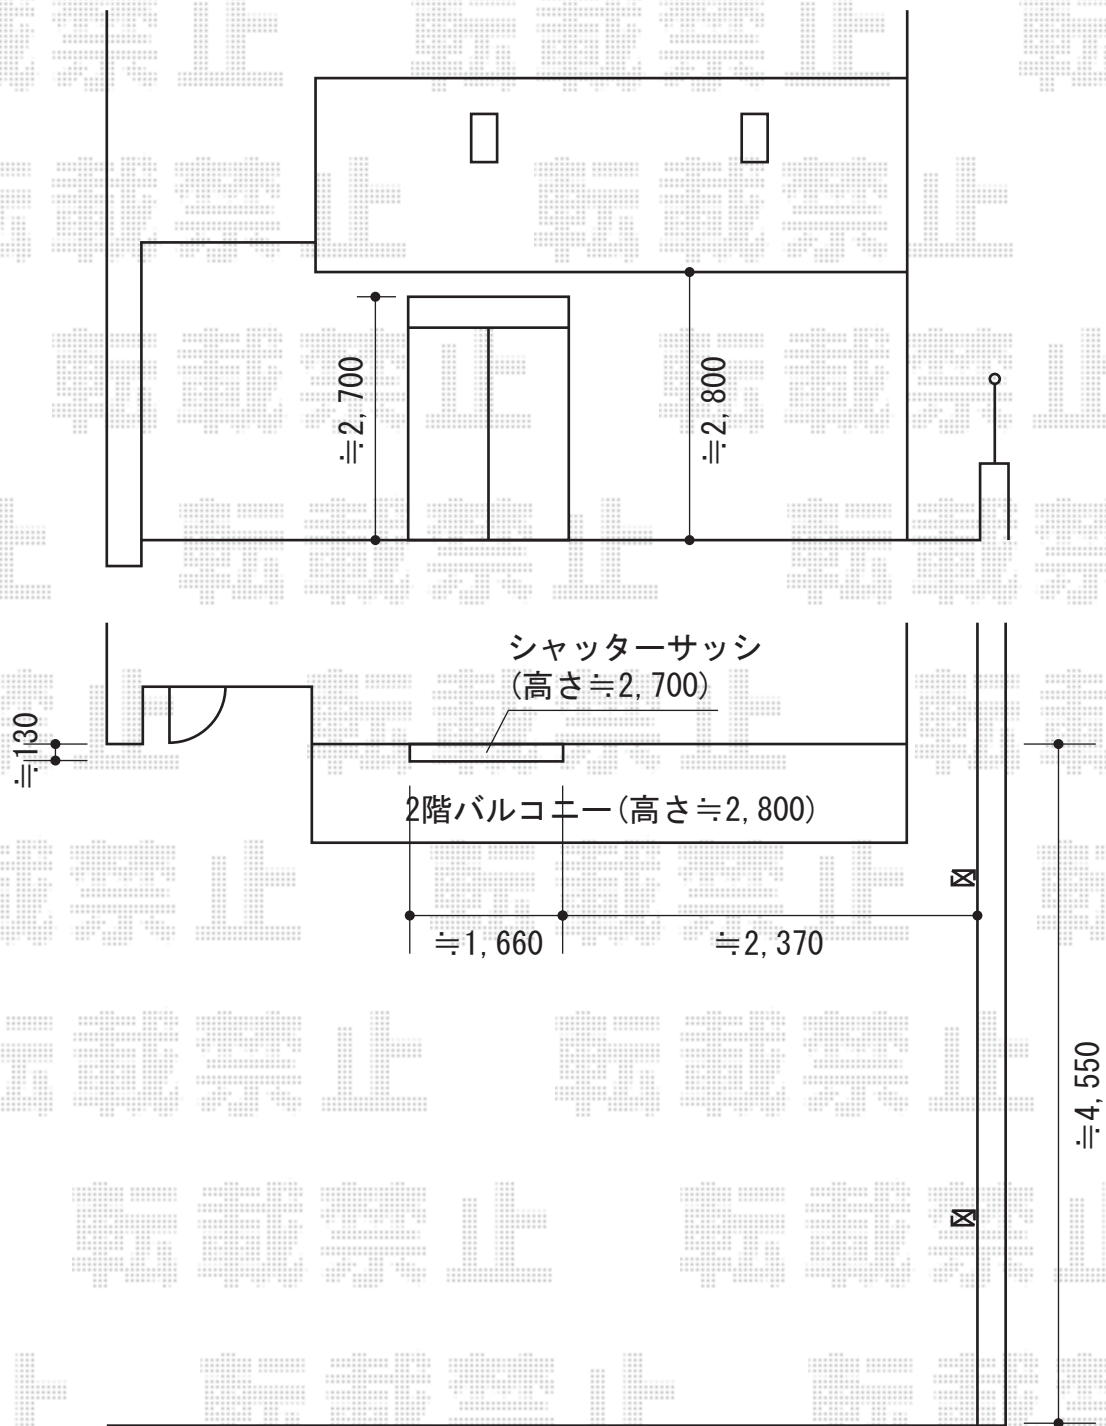

カーブポートシグマⅢ 積雪～30cm対応

トステム カーブポートシグマⅢ 積雪～30cm対応
幅=2,701mm
奥行=4,980mm
色：シャイングレー
屋根材：熱線吸収アクアポリカーボネート（ライトブルー）
柱仕様：ロング柱23仕様（有効高 約2,300mm）

現場状況や作図制限により概略図の内容と多少の違いが生じることがございます。
施工時は、現場優先とさせていただきますので、お立会い頂き、
最終のご指示のほど、何卒、宜しくお願い致します。