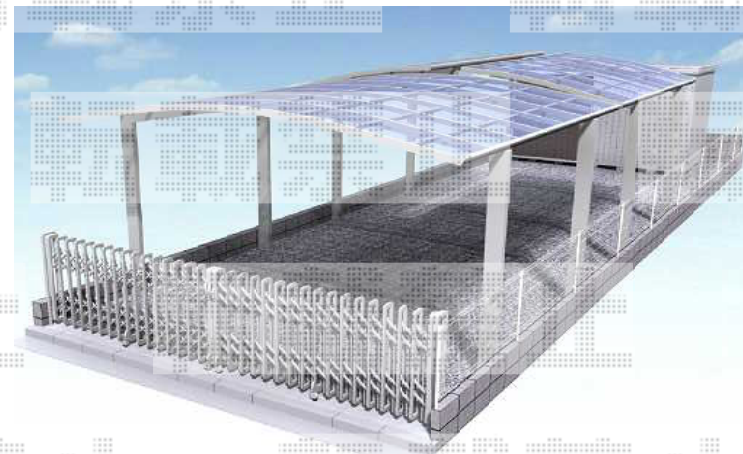

カーポート・カーゲート

Value Select プレシオスポート 積雪~20cm対応×2
 幅=2,400mm
 奥行=5,052mm
 色：ノーブルステン
 屋根材：ポリカーボネート（スカイブルー）
 柱仕様：ハイルーフ仕様（有効高 約2,250mm）

Value Select プレシオスポート ワイド 積雪~20cm対応
 幅=5,392mm
 奥行=5,052mm
 色：ノーブルステン
 屋根材：ポリカーボネート（スカイブルー）
 柱仕様：ハイルーフ仕様（有効高 約2,250mm）

Value Select トリップゲートPC型 ノンレール 両開き
 開口幅=5,339mm
 全幅=5,439mm
 たたみ幅=368mm×2
 高さ=1,231mm
 色：ステンカラー
 キャスター数：4個
 落棒数：2本

現場状況や作図制限により概略図の内容と多少の違いが生じることがございます。
 施工時は、現場優先とさせて頂きたく思いますので、お立会い頂き、
 最終のご指示のほど、何卒、宜しくお願い致します。