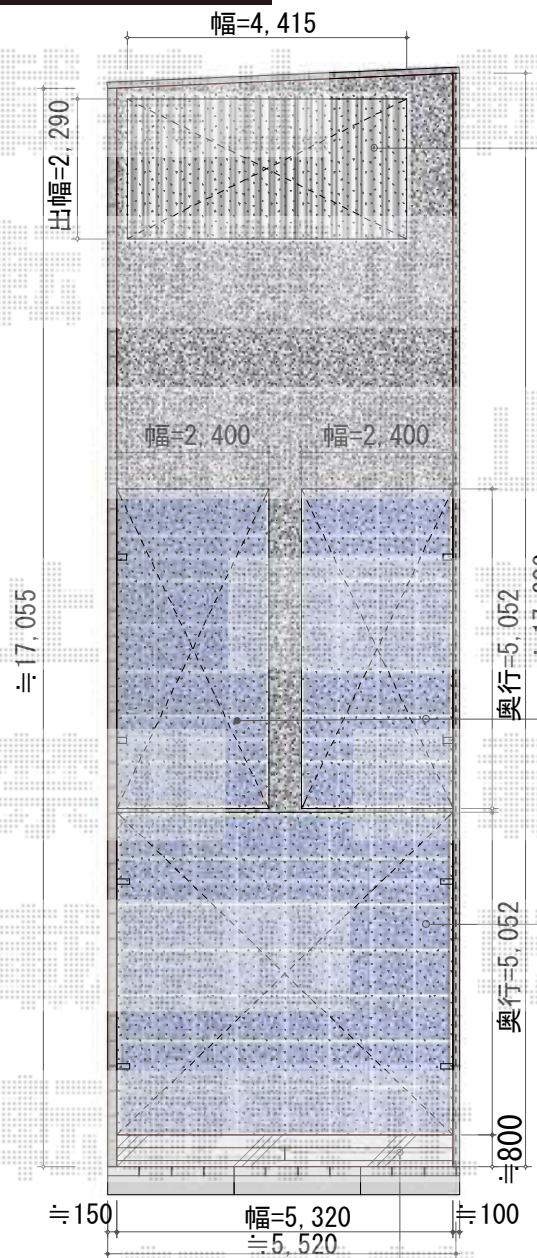

カーポート・カーゲート

Value Select プレシオスポート 積雪~20cm対応×2
 幅=2,400mm
 奥行=5,052mm
 色：ノーブルステン
 屋根材：ポリカーボネート（スカイブルー）
 柱仕様：ハイルーフ仕様（有効高 約2,250mm）

Value Select プレシオスポート ワイド 積雪~20cm対応
 幅=5,392mm
 奥行=5,052mm
 色：ノーブルステン
 屋根材：ポリカーボネート（スカイブルー）
 柱仕様：ハイルーフ仕様（有効高 約2,250mm）

Value Select トリップゲートPC型 ノンレール 両開き
 開口幅=5,339mm
 全幅=5,439mm
 たたみ幅=368mm×2
 高さ=1,231mm
 色：ステンカラー
 キャスター数：4個
 落棒数：2本

現場状況や作図制限により概略図の内容と多少の違いが生じることがございます。
 施工時は、現場優先とさせて頂きたく思いますので、お立会い頂き、
 最終のご指示のほど、何卒、宜しくお願い致します。