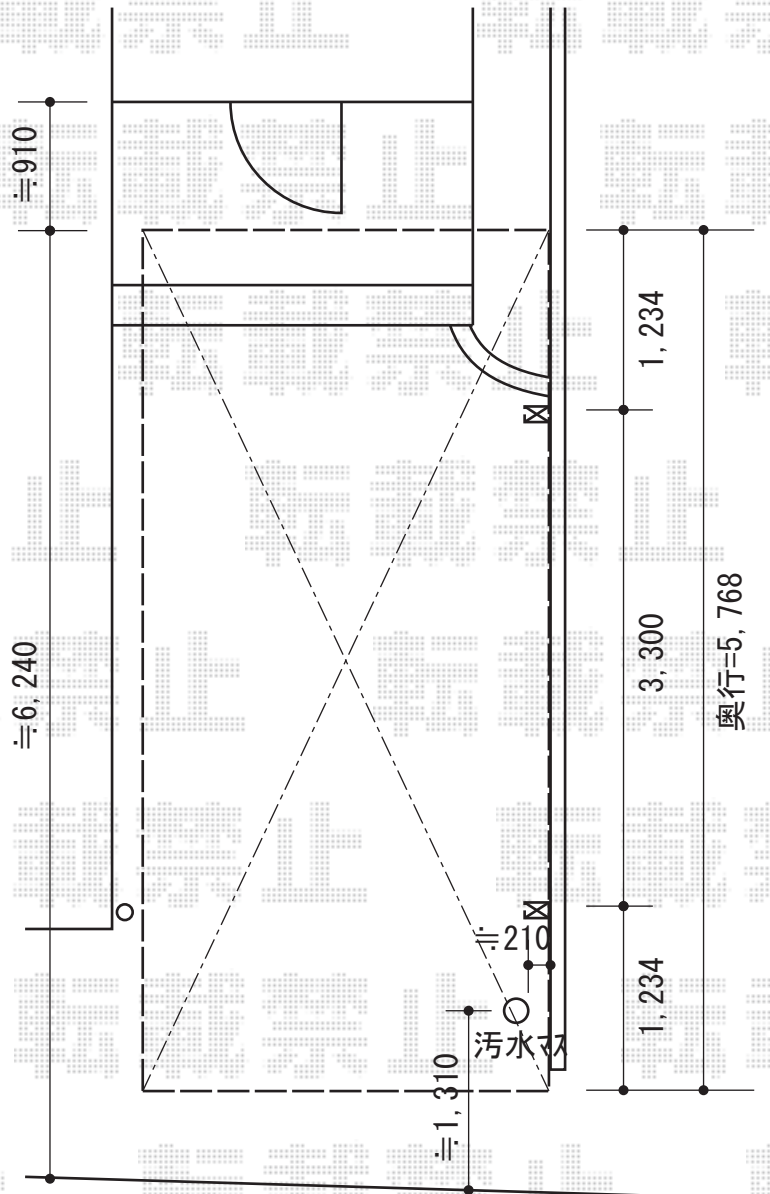

レイナポート 積雪～20cm対応

YKK AP レイナポート 積雪～20cm対応

幅=2,700mm

奥行=5,768mm

色：プラチナステン

屋根材：ポリカーボネート

(トーマイマット/すりガラス調)

柱仕様：ハイルーフ仕様 (有効高 約2,355mm)

現場状況や作図制限により概略図の内容と多少の違いが生じることがございます。
 施工時は、現場優先とさせて頂きたく思いますので、お立会い頂き、
 最終のご指示のほど、何卒、宜しくお願い致します。

EX-SHOP
 HTTP://WWW.EX-SHOP.NET

担当：永田

全ての著作権は、エクスショップに帰属します。当社とのお取引目的外の使用・複製・転載禁止となっております。