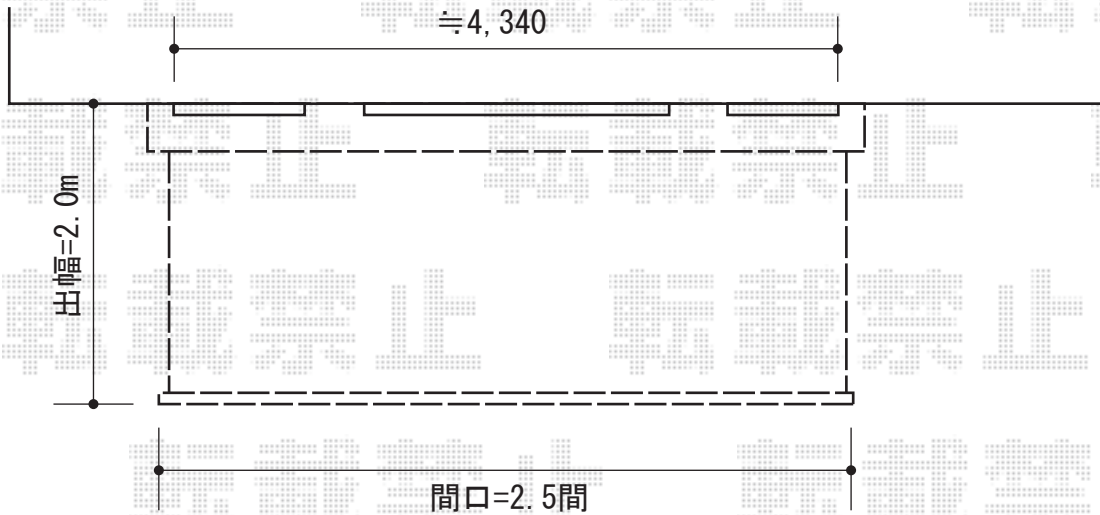

彩鳥C型 ボックスタイプ 手動式

トステム 彩鳥C型 ボックスタイプ 手動式
間口=関東間2.5間 (4,550mm)
出幅=2,000mm
本体色：オータムブラウン
キャンバス色：ポリエステル (レッド)
駆動：外観右駆動・手動式
クランクハンドル：1500タイプ

現場状況や作図制限により概略図の内容と多少の違いが生じることがございます。
施工時は、現場優先とさせて頂きたく思いますので、お立会い頂き、
最終のご指示のほど、何卒、宜しくお願い致します。