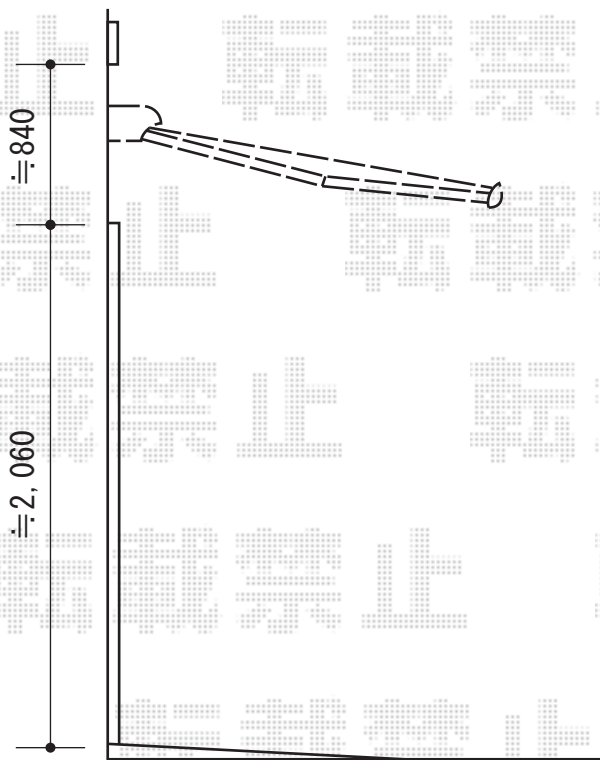

彩鳥C型 ボックスタイプ 手動式

トステム 彩鳥C型 ボックスタイプ 手動式
間口=関東間2.5間 (4,550mm)
出幅=2,000mm
本体色：オータムブラウン
キャンバス色：ポリエステル (レッド)
駆動：外観右駆動・手動式
クランクハンドル：1500タイプ

現場状況や作図制限により概略図の内容と多少の違いが生じることがございます。
施工時は、現場優先とさせて頂きたく思いますので、お立会い頂き、
最終のご指示のほど、何卒、宜しくお願い致します。