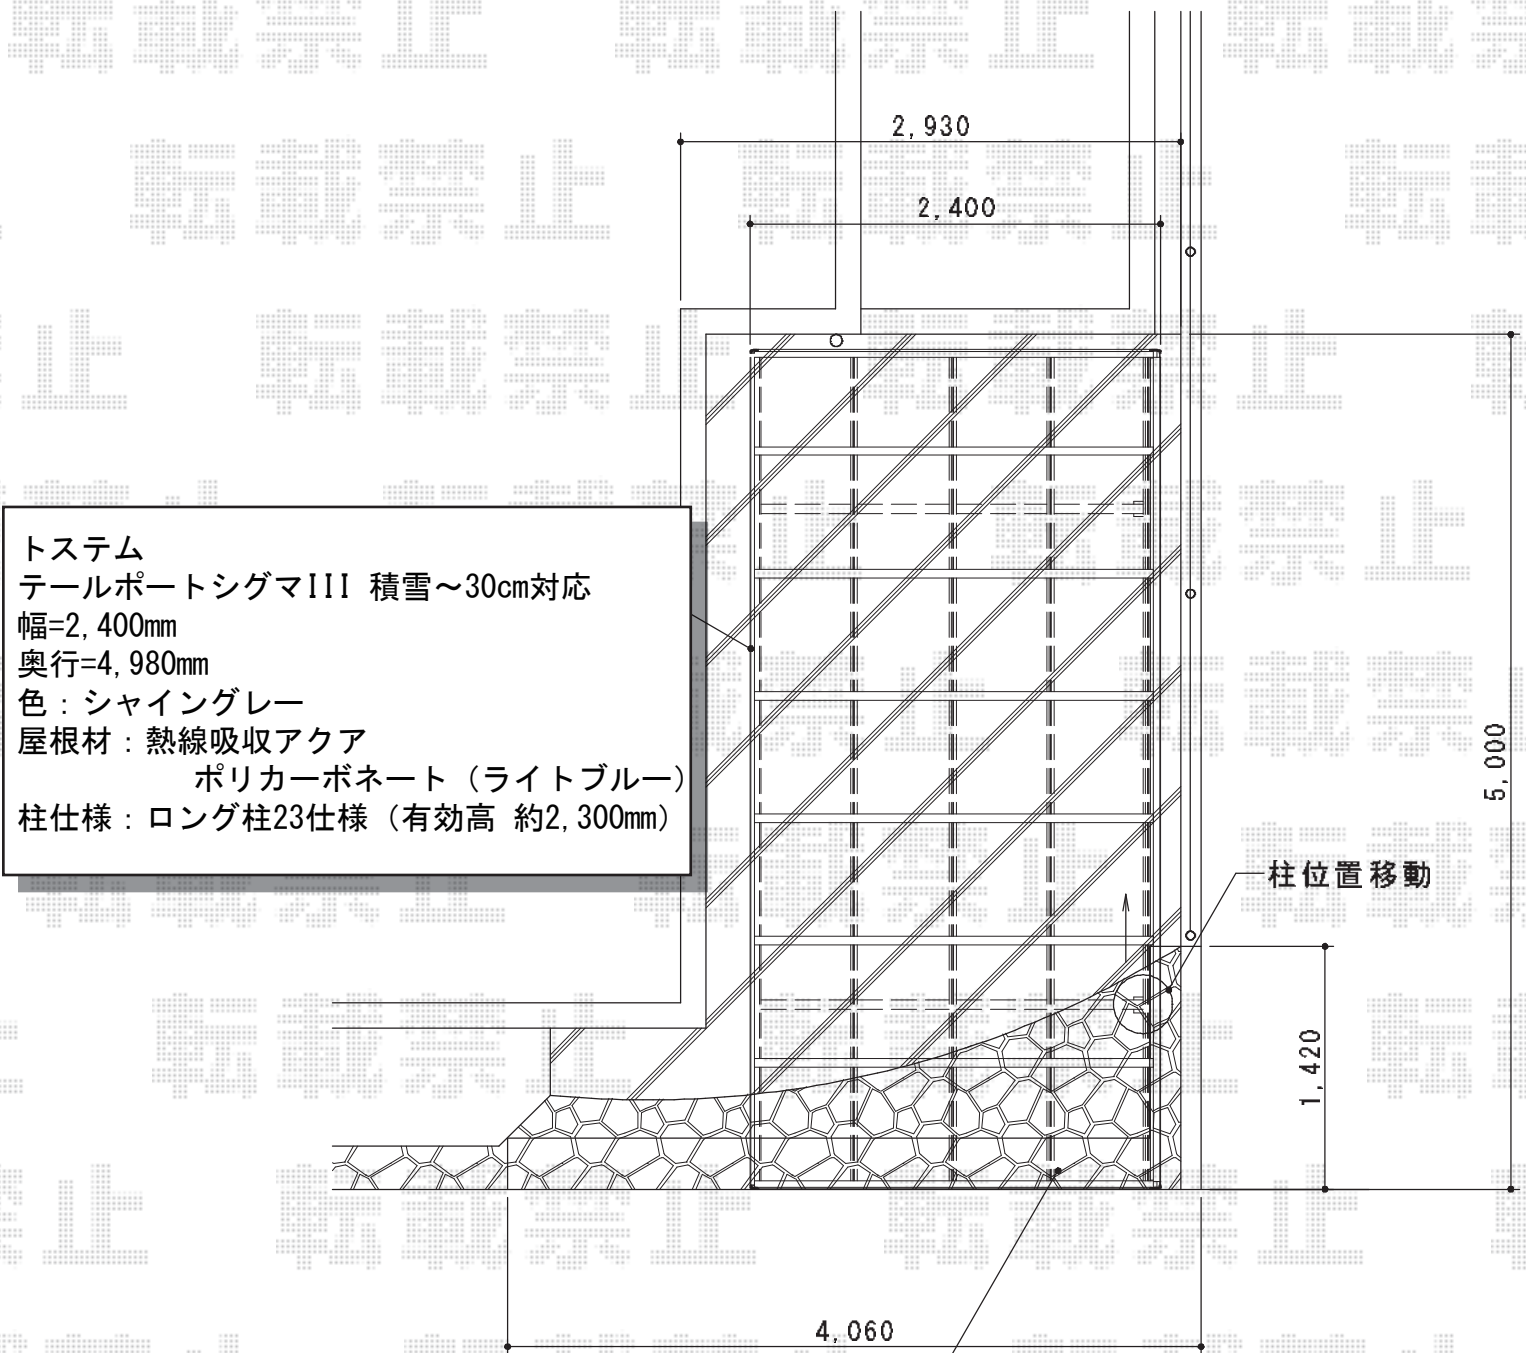

# カーポート・カーゲート

トステム  
テールポートシグマIII 積雪~30cm対応  
幅=2,400mm  
奥行=4,980mm  
色：シャイングレー  
屋根材：熱線吸収アクア  
ポリカーボネート（ライトブルー）  
柱仕様：ロング柱23仕様（有効高 約2,300mm）

TOEX アルシャインII M型  
Aタイプ 角地タイプ ノンレール 両開き  
開口幅=（本体：4,087mm/連結本体：1,287mm）  
全幅=（本体：4,208mm/連結本体：1,408mm）  
たたみ幅=（本体：643mm/連結本体：294mm）  
高さ=1,250mm  
色：シャイングレー  
キャスター数：（本体：3/連結本体：1）  
落棒数：（本体：3/連結本体：1）