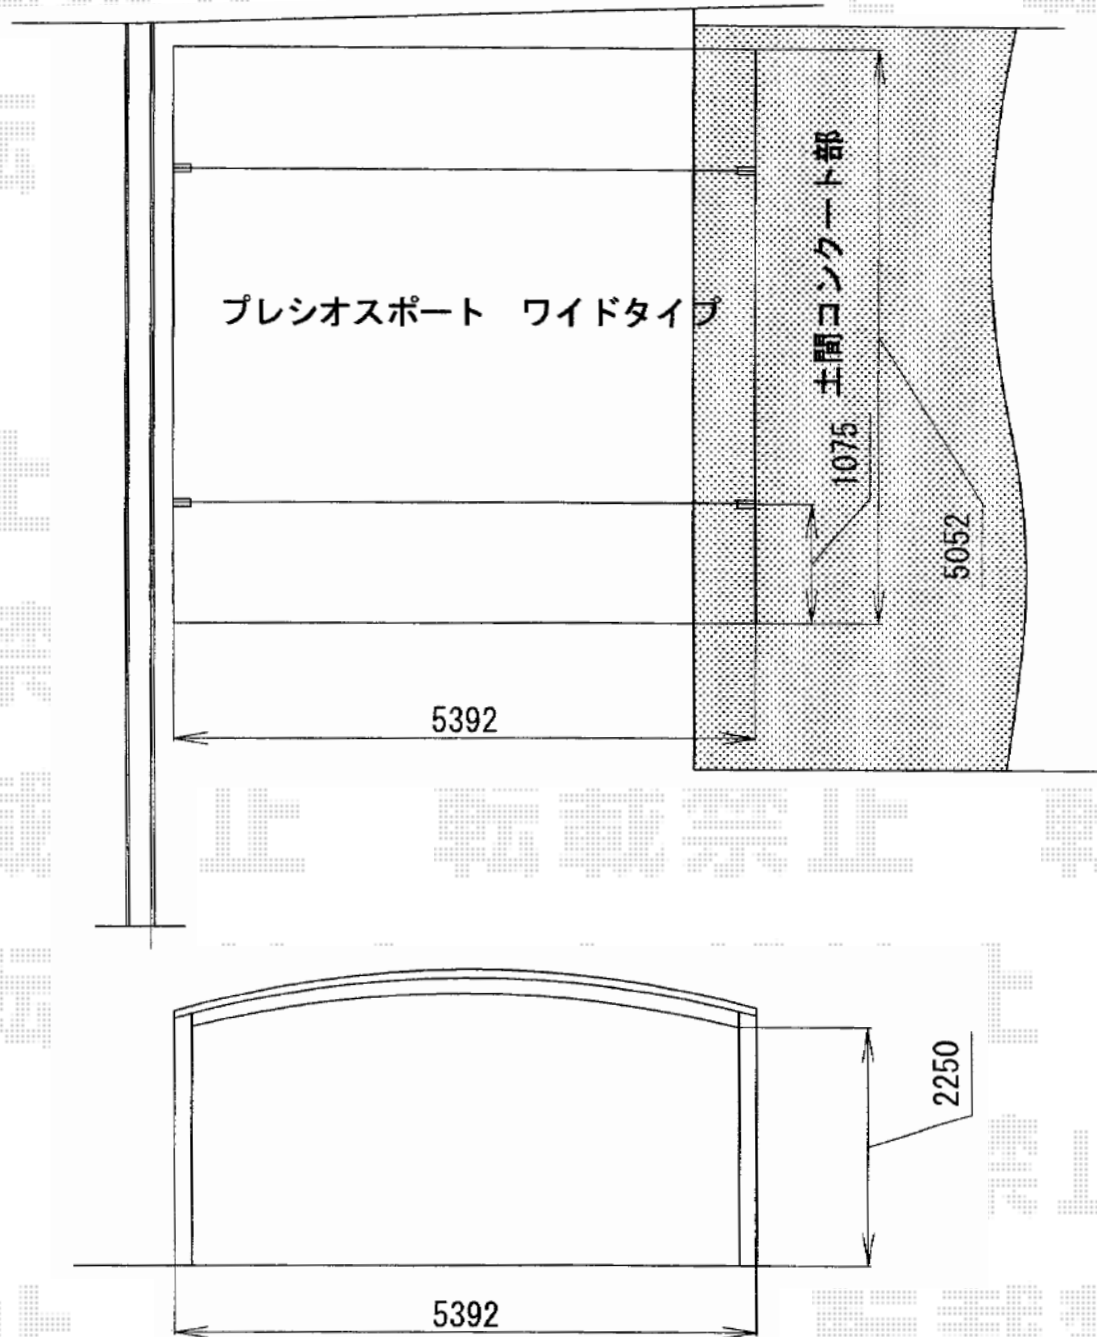

プレシオSPORT ワイド 積雪～20cm対応

Value Select プレシオSPORT ワイド 積雪～20cm対応
幅=5,392mm
奥行=5,052mm
色：グレースブラウン
屋根材：熱線遮断ポリカーボネート（スカイブルーマット調）
柱仕様：ハイルーフ仕様（有効高 約2,250mm）

現場状況や作図制限により概略図の内容と多少の違いが生じることがございます。
施工時は、現場優先とさせて頂きたく思いますので、お立会い頂き、
最終のご指示のほど、何卒、宜しくお願い致します。